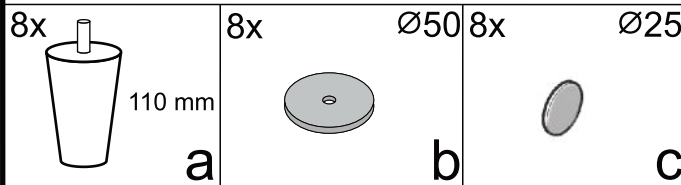

MIKE SET/THISTED

1. (DE) Montageanleitung
   (PL) Instrukcja montażu
   (NL) Handleiding voor de montage
   (GB) Assembly instructions
   (TR) Montaj talimatı
   (RU) Инструкция по монтажу
   (IT) Istruzioni di montaggio
   (FR) Notice de montage
   (RO) Instrucțiuni de asamblare
   (SK) Montážny návod
   (CZ) Montážní návod
   (HU) Szerelési útmutató

Name - Nazwa - Naam - Name - Isim - название
Nome - Nom - Numele - Meno - Jméno - Neve

MIKE SET THISTED