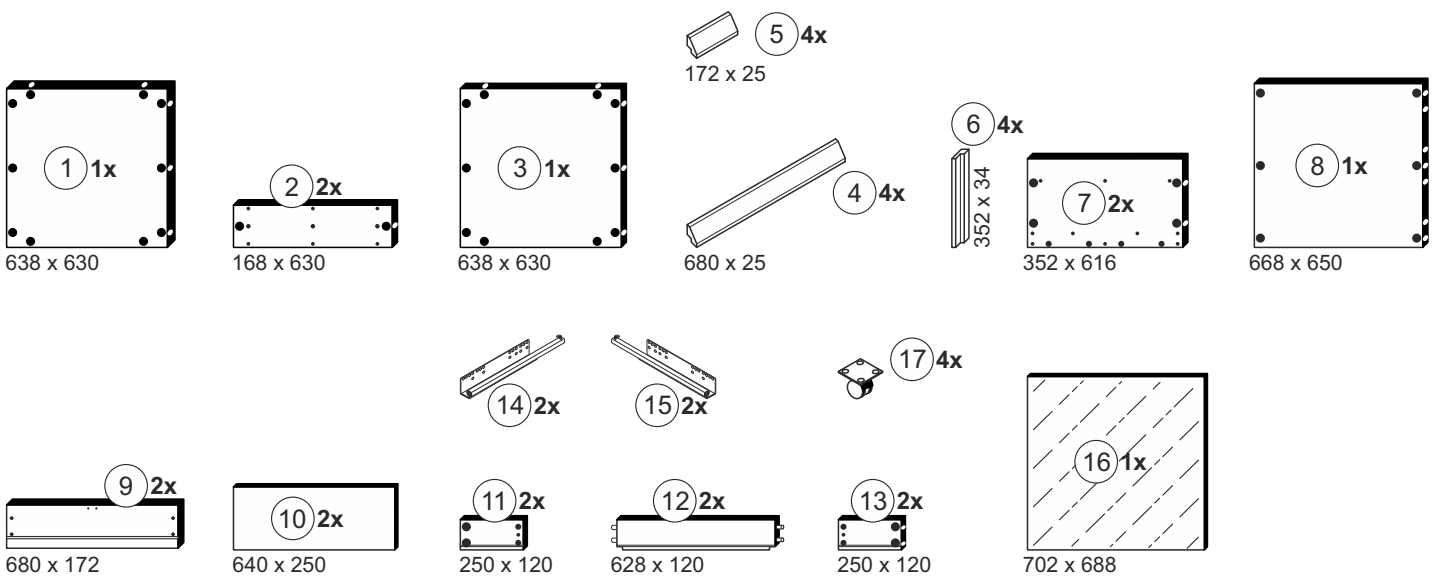

<p>Colli 1/1: 1 2 3 4 5 6 7 8 9 10 11 12 13 14 15 16 17 Beutel 1/2, 2/2</p>		

Beutel 1/2

1-33 16x 4x17		1-70 4x 3x30		1-80 4x 3,5x13		1-90 8x 3,5x20		1-200 8x 6,3x13		1-205 6x 6,3x25	
2-08 8x		2-10 38x h=12mm		2-20 46x							

Beutel 2/2

2-103 8x 8x30		3-130 9x		5-130 2x		5-185 8x		6-421 2x	
---------------------	--	-------------	--	-------------	--	-------------	--	-------------	--

Colli 1/1

8

1-80		2-08		2-20		6-421		9	11
4x	3,5x13	8x	h=10mm	8x		2x		13	

9

1-70		1-90		5-185		9	10	11
4x	3x30	8x	3,5x20	8x		12	13	

10

11

12

D = 15 mm

D = 25 mm

13