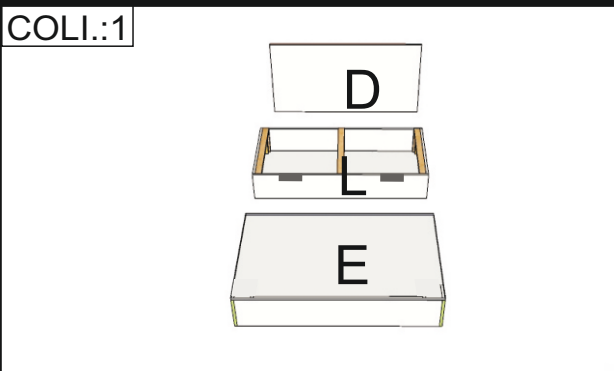

PARIS 2 LIGHT NEU

- (DE) Montageanleitung
- (IT) Istruzioni di montaggio
- (PL) Instrukcja montażu
- (FR) Notice de montage
- (NL) Handleiding voor de montage
- (RO) Instrucțiuni de asamblare
- (GB) Assembly instructions
- (SK) Montážny návod
- (TR) Montaj talimatı
- (CZ) Montážní návod
- (RU) Инструкция по монтажу
- (HU) Szerelési útmutató

11 x (8x90) a	11 x Ø8 b	11 x M8 c	8 x (M6x35) e	8 x f	16 x g	11 x z
6 x 70mm 80mm w	10 x 70mm 50mm m	8 x (5x35) k	9 x (4x16) p	2 x (M8x40) d	8 x (M6x25) h	16 x y
1 x 1	5 x 2					

PARIS 2 LIGHT NEU - L

Ver: 12.02.2020