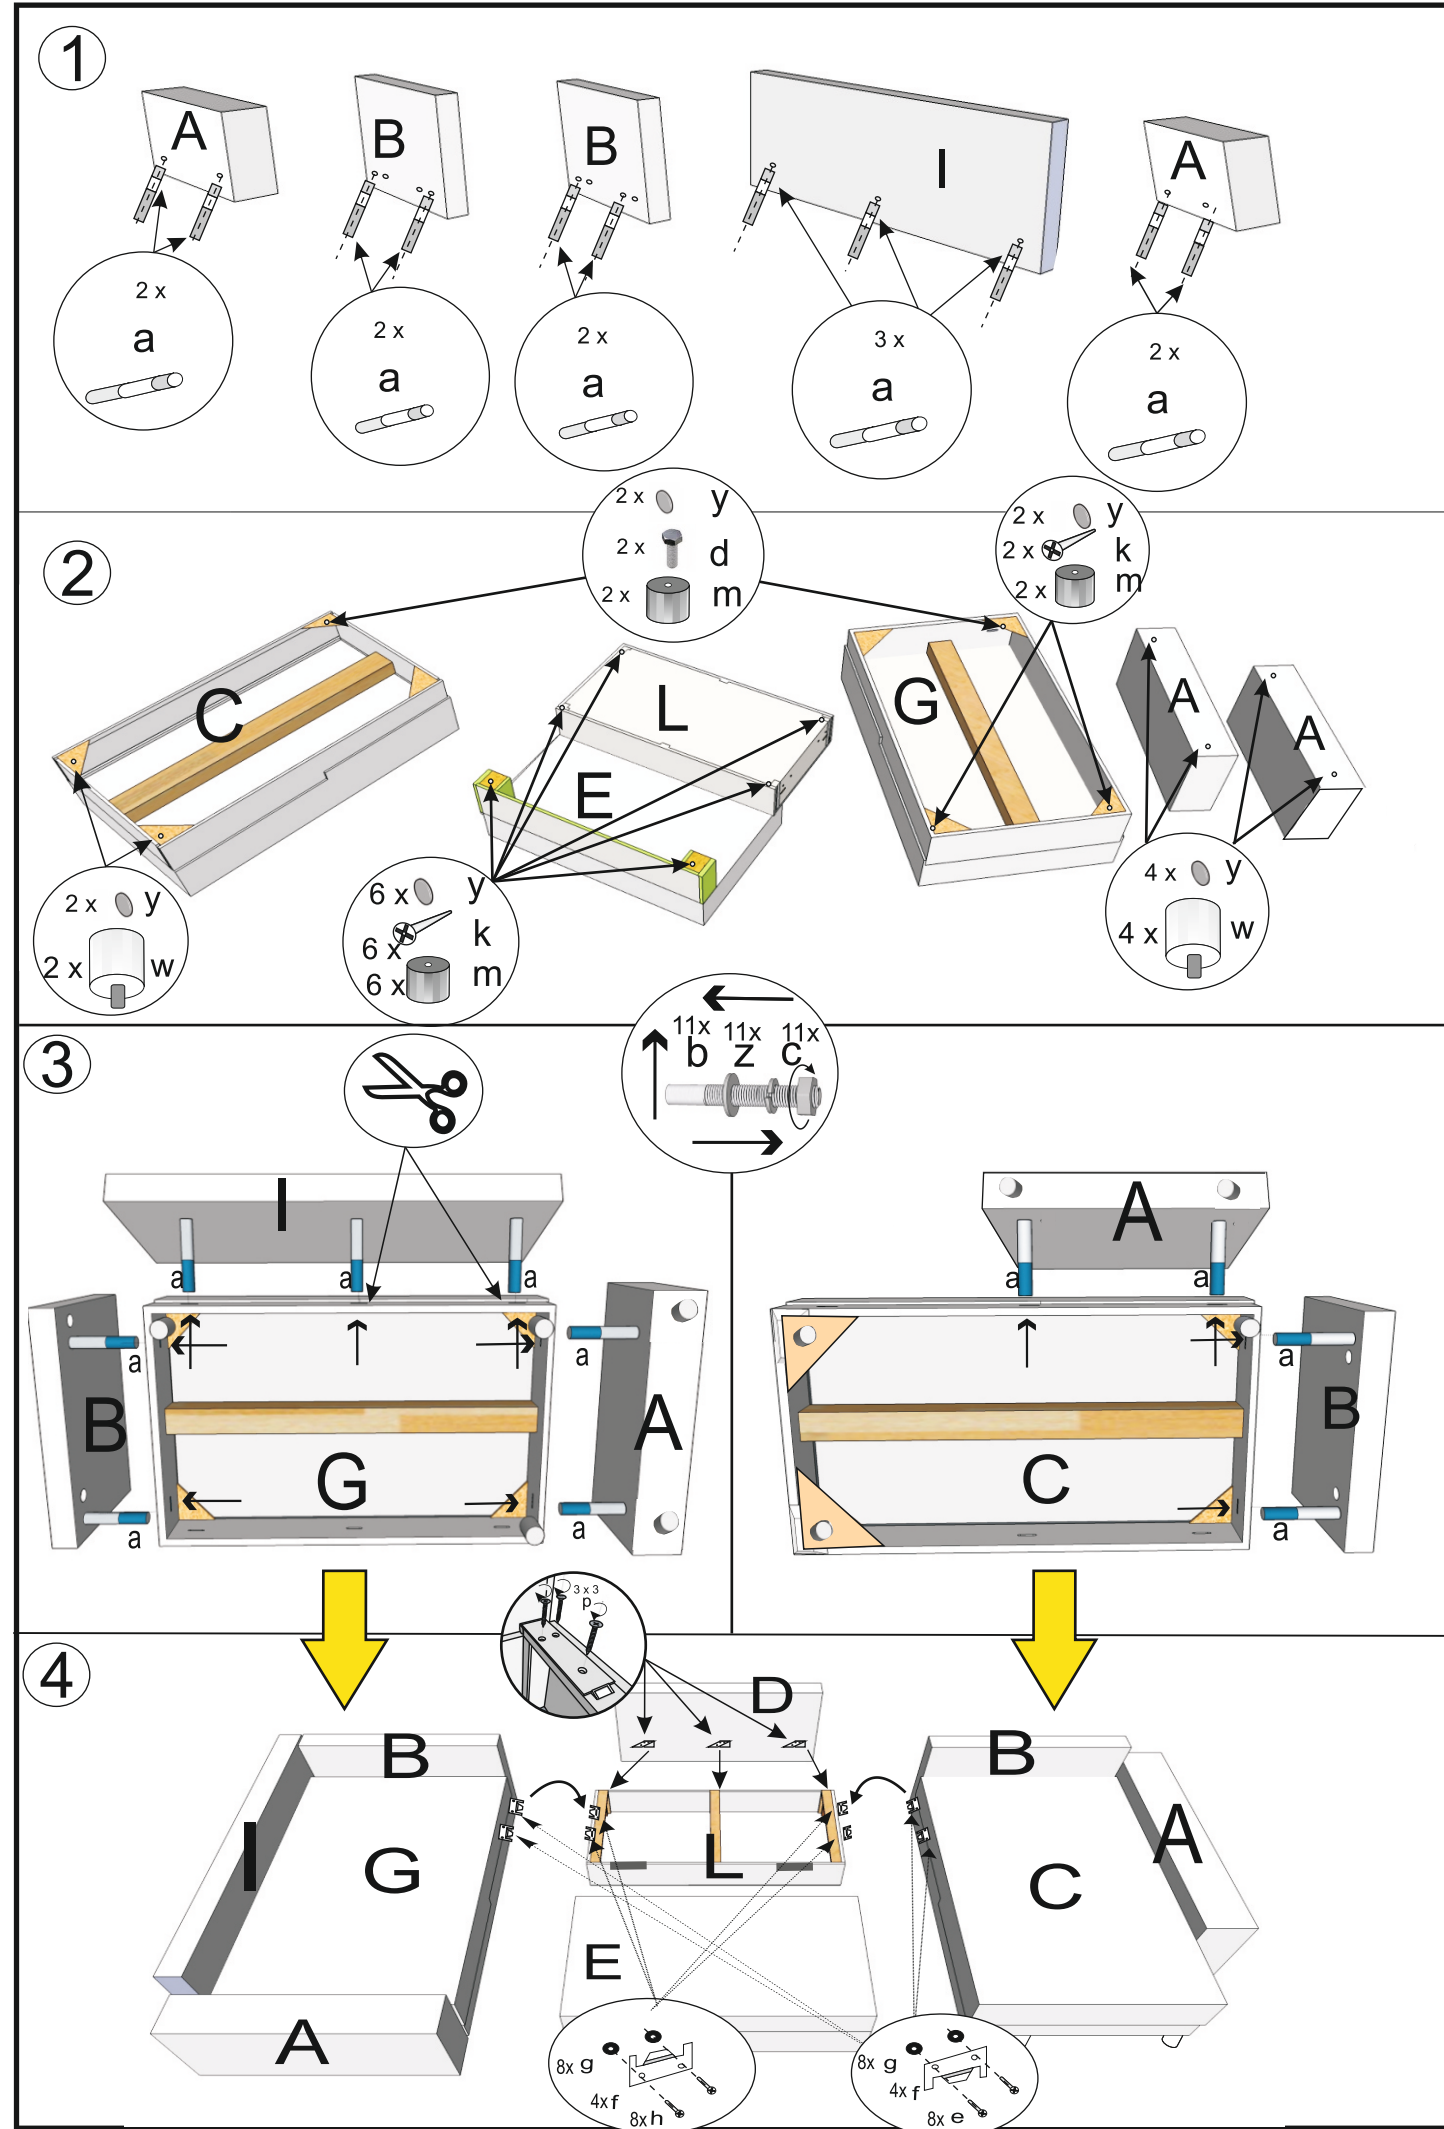

11 x (8x90) a	11 x Ø8 b	11 x M8 c	8 x (M6x35) e	8 x f	16 x g	11 x z
6 x 70mm 80mm w	10 x 70mm 50mm m	8 x (5x35) k	9 x (4x16) p	2 x (M8x40) d	8 x (M6x25) h	16 x y
1 x 1	5 x 2					

PARIS 2 LIGHT NEU - L

Ver: 12.02.2020

PARIS 2 LIGHT NEU - L

PARIS 2 LIGHT NEW

- (DE) Montageanleitung
- (IT) Istruzioni di montaggio
- (PL) Instrukcja montażu
- (FR) Notice de montage
- (NL) Handleiding voor de montage
- (RO) Instrucțiuni de asamblare
- (GB) Assembly instructions
- (SK) Montážny návod
- (TR) Montaj talimatı
- (CZ) Montážní návod
- (RU) Инструкция по монтажу
- (HU) Szerelési útmutató

11 x (8x90) a	11 x Ø8 b	11 x M8 c	8 x (M6x35) e	8 x f	16 x g	11 x z
6 x 70mm 80mm w	10 x 70mm 50mm m	8 x (5x35) k	9 x (4x16) p	2 x (M8x40) d	8 x (M6x25) h	16 x y
1 x 1	5 x 2					

PARIS 2 LIGHT NEW - R

PARIS 2 LIGHT NEW- R