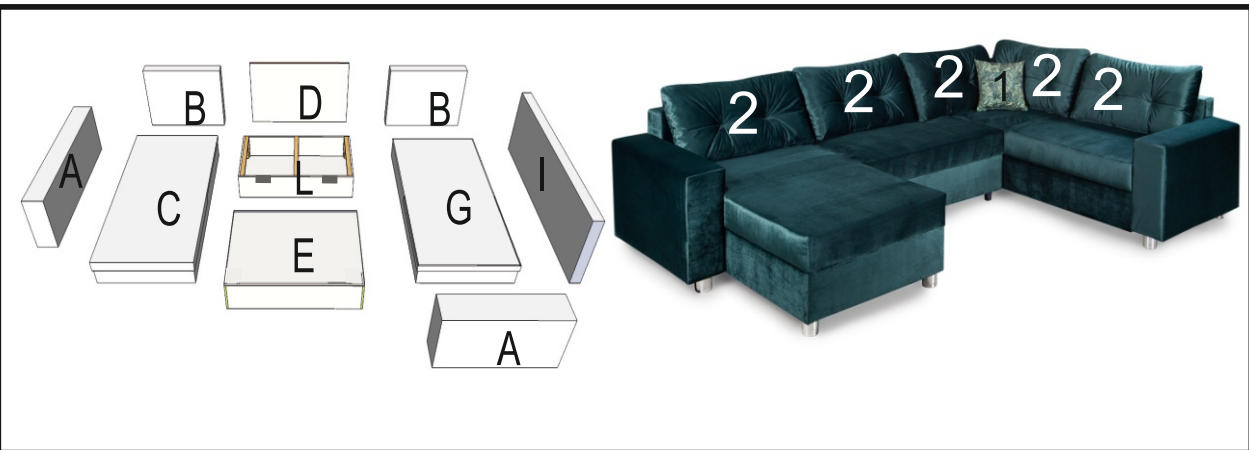

11 x (8x90) a	11 x Ø8 b	11 x M8 c	8 x (M6x35) e	8 x f	16 x g	11 x z
6 x 70mm 80mm w	10 x 70mm 50mm m	8 x (5x35) k	9 x (4x16) p	2 x (M8x40) d	8 x (M6x25) h	16 x y
1 x 1	5 x 2					

PARIS 2 LIGHT NEU - L

Ver: 12.02.2020