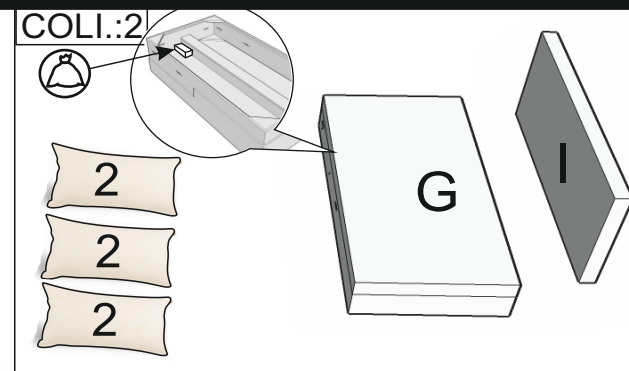

11 x (8x90) a	11 x Ø8 b	11 x M8 c	8 x (M6x35) e	8 x f	16 x g	11 x z
6 x 70mm 80mm w	10 x 70mm 50mm m	8 x (5x35) k	9 x (4x16) p	2 x (M8x40) d	8 x (M6x25) h	16 x y
1 x 1	5 x 2					

PARIS 2 LIGHT NEW - R