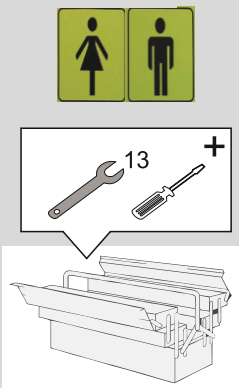

PARIS 2 LIGHT NEU

- (DE) Montageanleitung
- (IT) Istruzioni di montaggio
- (PL) Instrukcja montażu
- (FR) Notice de montage
- (NL) Handleiding voor de montage
- (RO) Instrucțiuni de asamblare
- (GB) Assembly instructions
- (SK) Montážny návod
- (TR) Montaj talimatı
- (CZ) Montážní návod
- (RU) Инструкция по монтажу
- (HU) Szerelési útmutató

11 x (8x90) a	11 x Ø8 b	11 x M8 c	8 x (M6x35) e	8 x f	16 x g	11 x z
6 x 70mm 80mm w	10 x 70mm 50mm m	8 x (5x35) k	9 x (4x16) p	2 x (M8x40) d	8 x (M6x25) h	16 x y
1 x 1	5 x 2