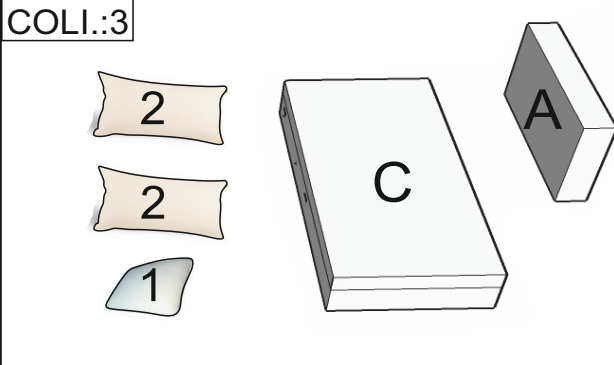

PARIS 2 LIGHT NEU

- (DE) Montageanleitung
- (IT) Istruzioni di montaggio
- (PL) Instrukcja montażu
- (FR) Notice de montage
- (NL) Handleiding voor de montage
- (RO) Instrucțiuni de asamblare
- (GB) Assembly instructions
- (SK) Montážny návod
- (TR) Montaj talimatı
- (CZ) Montážní návod
- (RU) Инструкция по монтажу
- (HU) Szerelési útmutató

11 x (8x90) a	11 x Ø8 b	11 x M8 c	8 x (M6x35) e	8 x f	16 x g	11 x z
6 x 70mm 80mm w	10 x 70mm 50mm m	8 x (5x35) k	9 x (4x16) p	2 x (M8x40) d	8 x (M6x25) h	16 x y
1 x 1	5 x 2					

PARIS 2 LIGHT NEU - L

Ver: 12.02.2020