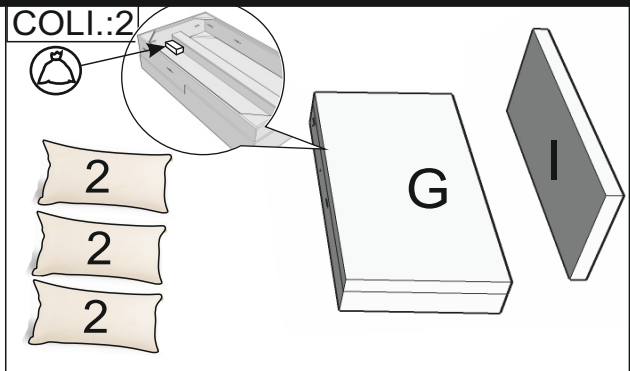

PARIS 2 LIGHT NEU

- (DE) Montageanleitung
- (IT) Istruzioni di montaggio
- (PL) Instrukcja montażu
- (FR) Notice de montage
- (NL) Handleiding voor de montage
- (RO) Instrucțiuni de asamblare
- (GB) Assembly instructions
- (SK) Montážny návod
- (TR) Montaj talimatı
- (CZ) Montážní návod
- (RU) Инструкция по монтажу
- (HU) Szerelési útmutató

11 x (8x90) a	11 x Ø8 b	11 x M8 c	8 x (M6x35) e	8 x f	16 x g	11 x z
6 x 70mm 80mm w	10 x 70mm 50mm m	8 x (5x35) k	9 x (4x16) p	2 x (M8x40) d	8 x (M6x25) h	16 x y
1 x 1	5 x 2					

PARIS 2 LIGHT NEU - L

Ver: 12.02.2020