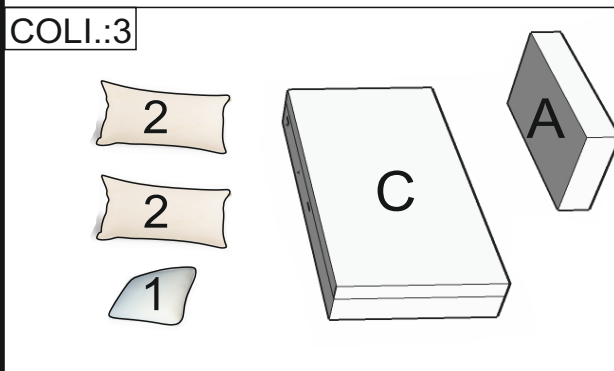

11 x (8x90) a	11 x Ø8 b	11 x M8 c	8 x (M6x35) e	8 x f	16 x g	11 x z
6 x 70mm 80mm w	10 x 70mm 50mm m	8 x (5x35) k	9 x (4x16) p	2 x (M8x40) d	8 x (M6x25) h	16 x y
1 x 1	5 x 2					

PARIS 2 LIGHT NEW - R