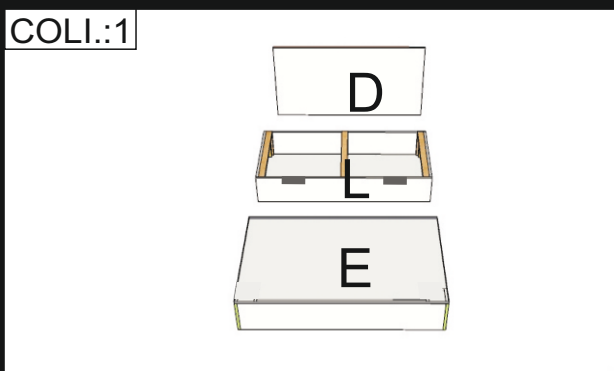

11 x (8x90) a	11 x Ø8 b	11 x M8 c	8 x (M6x35) e	8 x f	16 x g	11 x z
6 x 70mm 80mm w	10 x 70mm 50mm m	8 x (5x35) k	9 x (4x16) p	2 x (M8x40) d	8 x (M6x25) h	16 x y
1 x 1	5 x 2					

PARIS 2 LIGHT NEW - R