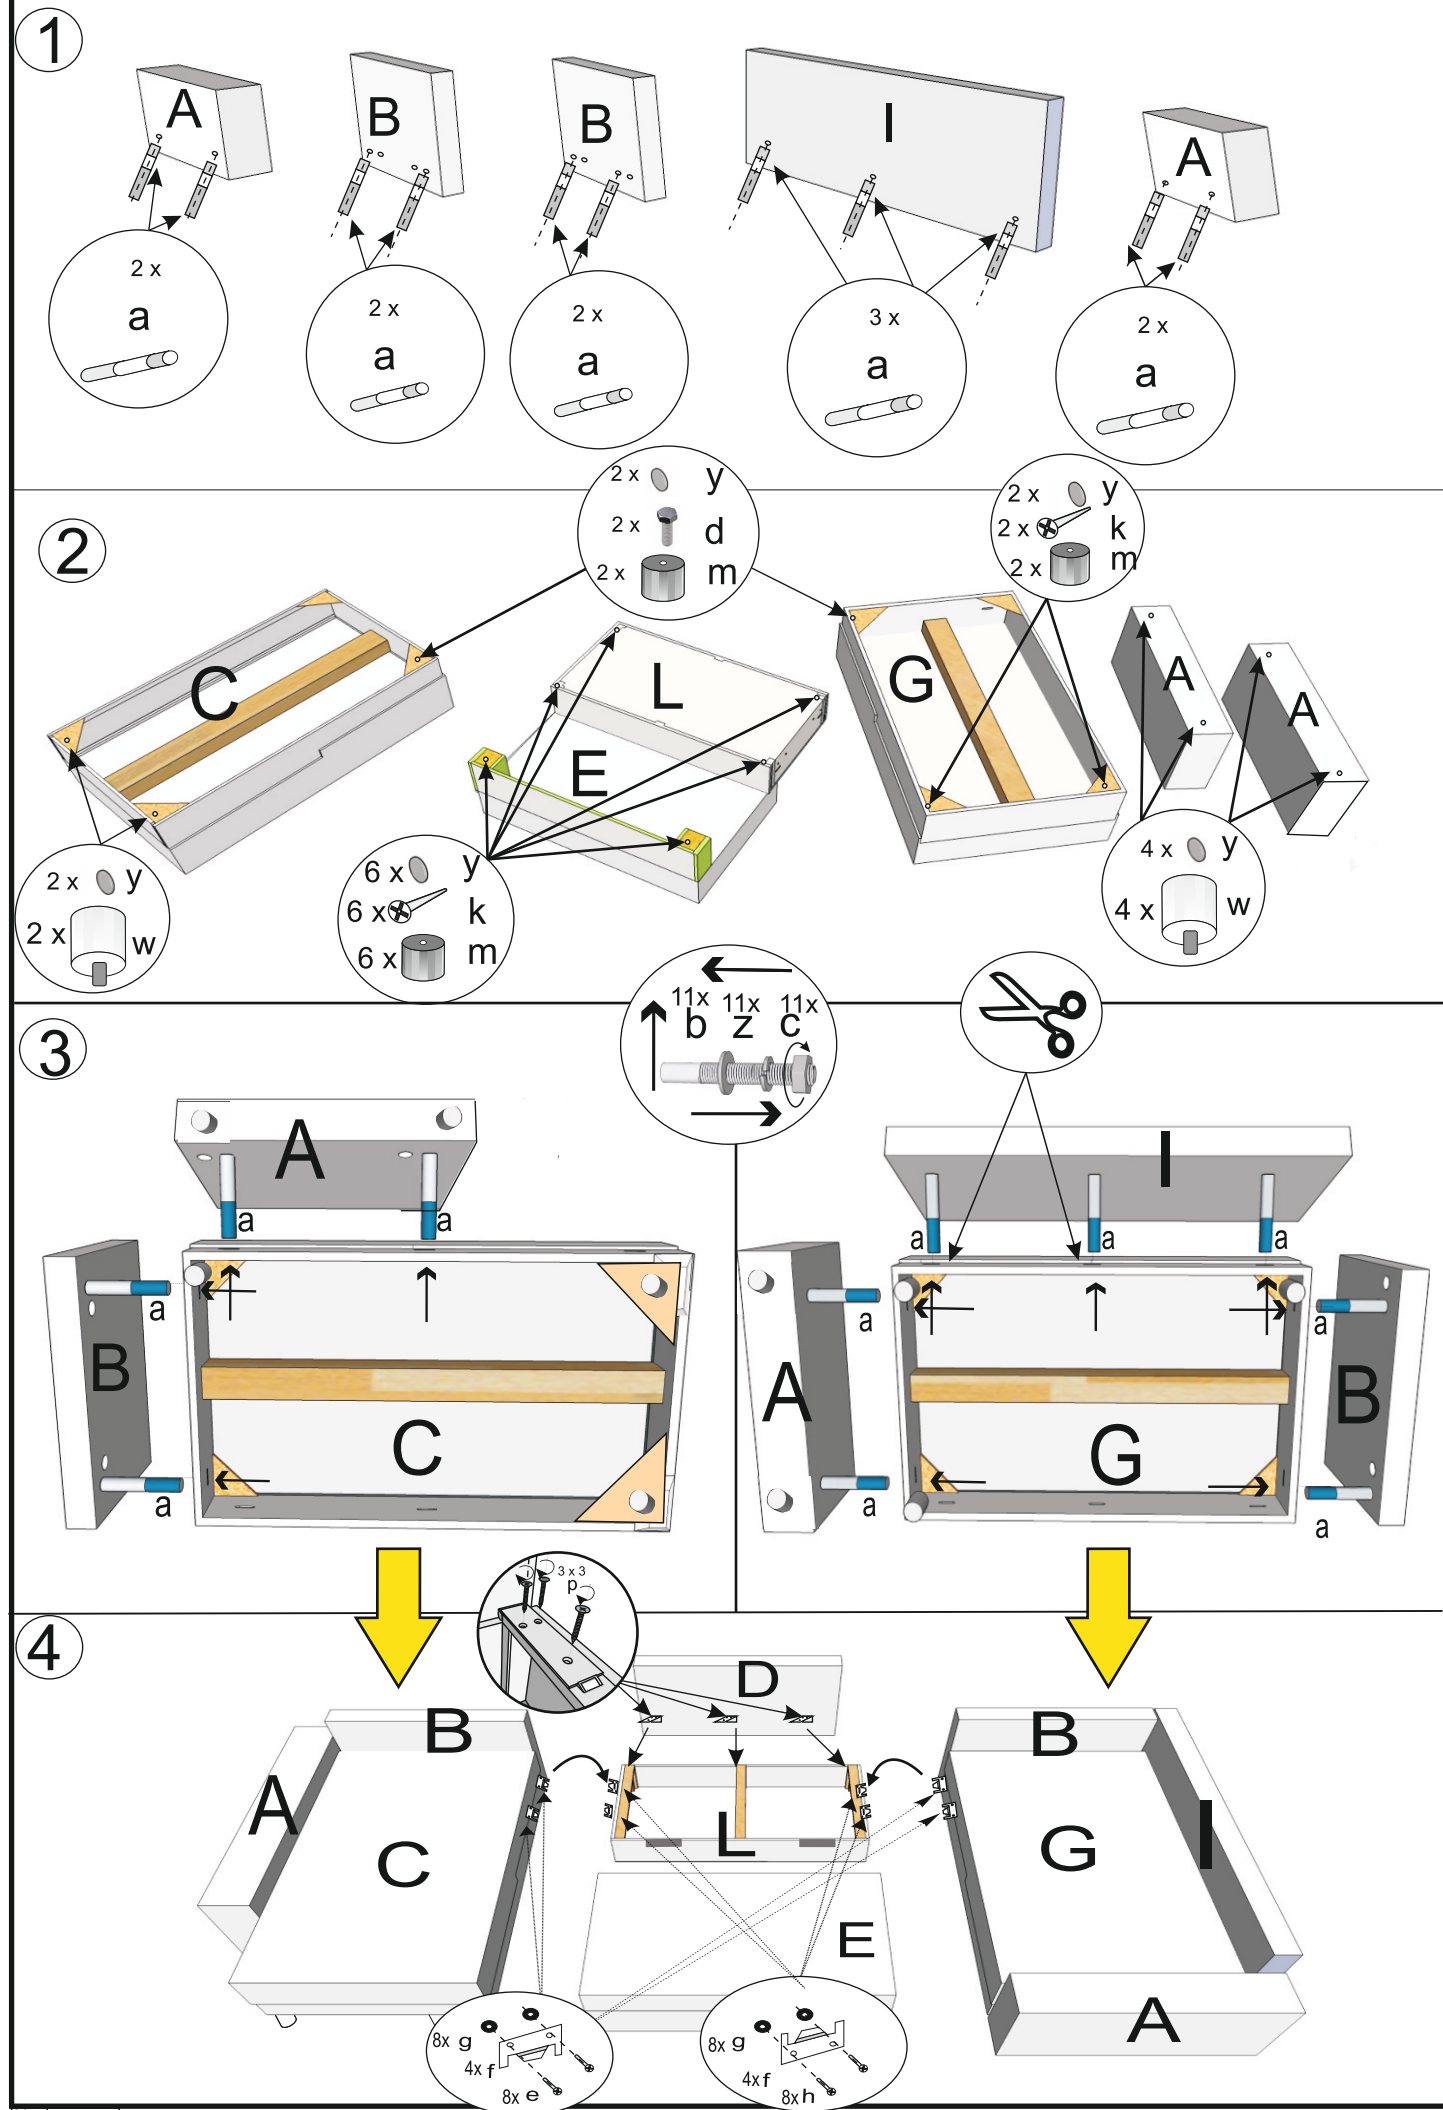

PARIS 2 LIGHT NEU

- (DE) Montageanleitung
- (IT) Istruzioni di montaggio
- (PL) Instrukcja montażu
- (FR) Notice de montage
- (NL) Handleiding voor de montage
- (RO) Instrucțiuni de asamblare
- (GB) Assembly instructions
- (SK) Montážny návod
- (TR) Montaj talimatı
- (CZ) Montážní návod
- (RU) Инструкция по монтажу
- (HU) Szerelési útmutató

11 x (8x90) a	11 x Ø8 b	11 x M8 c	8 x (M6x35) e	8 x f	16 x g	11 x z
6 x 70mm 80mm w	10 x 70mm 50mm m	8 x (5x35) k	9 x (4x16) p	2 x (M8x40) d	8 x (M6x25) h	16 x y
1 x 1	5 x 2					

PARIS 2 LIGHT NEU - L

Ver: 12.02.2020

11 x (8x90) a	11 x Ø8 b	11 x M8 c	8 x (M6x35) e	8 x f	16 x g	11 x z
6 x 70mm 80mm w	10 x 70mm 50mm m	8 x (5x35) k	9 x (4x16) p	2 x (M8x40) d	8 x (M6x25) h	16 x y
1 x 1	5 x 2					

PARIS 2 LIGHT NEW - R

PARIS 2 LIGHT NEW- R