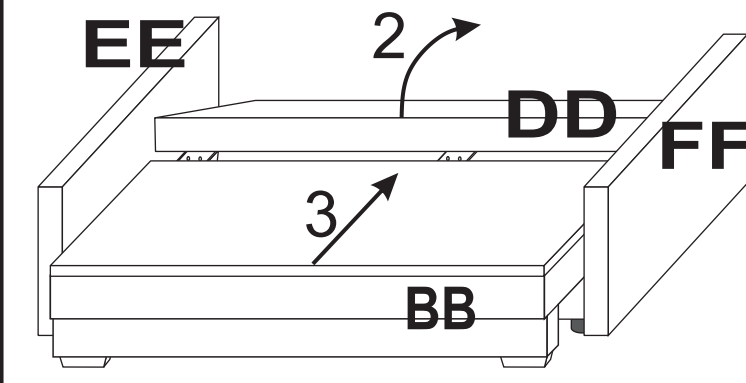

5

6

7

8

POTSDAM SOFA

- (DE) Montageanleitung
- (IT) Istruzioni di montaggio
- (PL) Instrukcja montażu
- (FR) Notice de montage
- (NL) Handleiding voor de montage
- (RO) Instrucțiuni de asamblare
- (GB) Assembly instructions
- (SK) Montážny návod
- (TR) Montaj talimatı
- (CZ) Montážní návod
- (RU) Инструкция по монтажу
- (HU) Szerelési útmutató

Name - Nazwa - Naam - Name - Isim - название
Nome - Nom - Numele - Meno - Jméno - Neve

POTSDAM SOFA

9x (4x16)	6x (5x35)	4x (M6x40)	4x (M6x35)	10x	4x Ø8	4x Ø8
a	b	c	d	e	f	g
4x M8	6x 35mm	2x 50mm	2x 155mm	4x (M8x70)	2x	2x
i	j	k	m	n	p	r
2x						
s						

Service - Servis - Dienstverlening - Servis - Serwis - Сервисная служба - Servizio - Service
Serviciu - Služby - Szolgáltatás

COLLI 1

COLLI 2

COLLI 3

- 2x
- 2x
- 2x

Ver: 09.05.2023