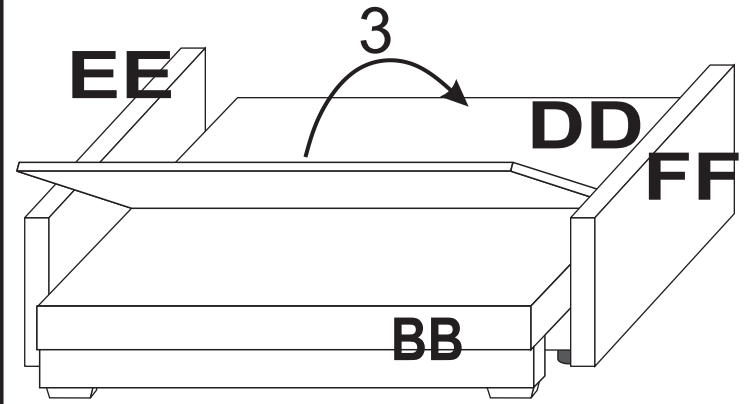

5

6

7

8

POTSDAM SOFA

- (DE) Montageanleitung
- (IT) Istruzioni di montaggio
- (PL) Instrukcja montażu
- (FR) Notice de montage
- (NL) Handleiding voor de montage
- (RO) Instrucțiuni de asamblare
- (GB) Assembly instructions
- (SK) Montážny návod
- (TR) Montaj talimatı
- (CZ) Montážní návod
- (RU) Инструкция по монтажу
- (HU) Szerelési útmutató

Name - Nazwa - Naam - Name - Isim - название
Nome - Nom - Numele - Meno - Jméno - Neve

POTSDAM SOFA

9x (4x16)	6x (5x35)	4x (M6x40)	4x (M6x35)	10x	4x Ø8	4x Ø8
a	b	c	d	e	f	g
4x M8	6x 35mm	2x 50mm	2x 155mm	4x (M8x70)	2x	2x
i	j	k	m	n	p	r
2x						
s						

Service - Servis - Dienstverlening - Servis - Serwis - Сервисная служба - Servizio - Service
Serviciu - Služby - Szolgáltatás

COLLI 1

COLLI 2

COLLI 3

- 2x
- 2x
- 2x

Ver: 09.05.2023