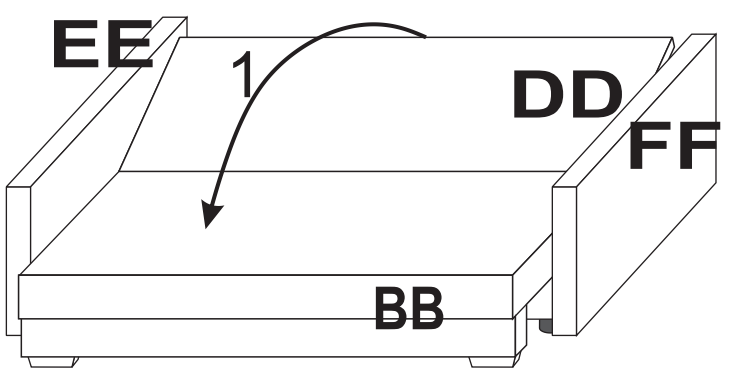

5

6

7

8

POTSDAM SOFA

- (DE) Montageanleitung
- (IT) Istruzioni di montaggio
- (PL) Instrukcja montażu
- (FR) Notice de montage
- (NL) Handleiding voor de montage
- (RO) Instrucțiuni de asamblare
- (GB) Assembly instructions
- (SK) Montážny návod
- (TR) Montaj talimatı
- (CZ) Montážní návod
- (RU) Инструкция по монтажу
- (HU) Szerelési útmutató

Name - Nazwa - Naam - Name - Isim - название
Nome - Nom - Numele - Meno - Jméno - Neve

POTSDAM SOFA

9x (4x16)	6x (5x35)	4x (M6x40)	4x (M6x35)	10x	4x Ø8	4x Ø8
a	b	c	d	e	f	g
4x M8	6x 35mm	2x 50mm	2x 155mm	4x (M8x70)	2x	2x
i	j	k	m	n	p	r
2x						
s						

Service - Servis - Dienstverlening - Servis - Serwis - Сервисная служба - Servizio - Service
Serviciu - Služby - Szolgáltatás

COLLI 1

COLLI 2

COLLI 3

- 2x
- 2x
- 2x

Ver: 09.05.2023