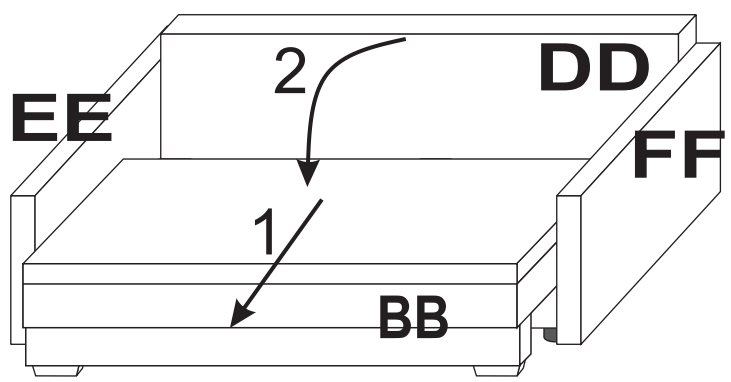

5

6

7

8

POTSDAM SOFA

- (DE) Montageanleitung
- (IT) Istruzioni di montaggio
- (PL) Instrukcja montażu
- (FR) Notice de montage
- (NL) Handleiding voor de montage
- (RO) Instrucțiuni de asamblare
- (GB) Assembly instructions
- (SK) Montážny návod
- (TR) Montaj talimatı
- (CZ) Montážní návod
- (RU) Инструкция по монтажу
- (HU) Szerelési útmutató

Name - Nazwa - Naam - Name - Isim - название
Nome - Nom - Numele - Meno - Jméno - Neve

POTSDAM SOFA

9x (4x16)	6x (5x35)	4x (M6x40)	4x (M6x35)	10x	4x Ø8	4x Ø8
a	b	c	d	e	f	g
4x M8	6x 35mm	2x 50mm	2x 155mm	4x (M8x70)	2x	2x
i	j	k	m	n	p	r
2x						
s						

Service - Servis - Dienstverlening - Servis - Serwis - Сервисная служба - Servizio - Service
Serviciu - Služby - Szolgáltatás

COLLI 1

COLLI 2

COLLI 3

- 2x
- 2x
- 2x

Ver: 09.05.2023