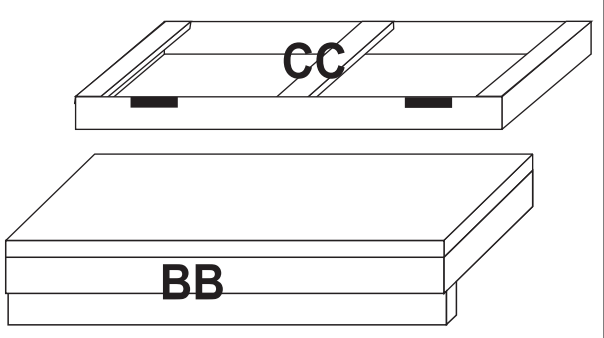

POTSDAM SOFA

9x (4x16)	6x (5x35)	4x (M6x40)	4x (M6x35)	10x	4x Ø8	4x Ø8
a	b	c	d	e	f	g
4x M8	6x 35mm	2x 50mm	2x 155mm	4x (M8x70)	2x	2x
i	j	k	m	n	p	r
2x						
s						

Service - Servis - Dienstverlening - Servis - Serwis - Сервисная служба - Servizio - Service
Serviciu - Služby - Szolgáltatás

COLLI 1

COLLI 2