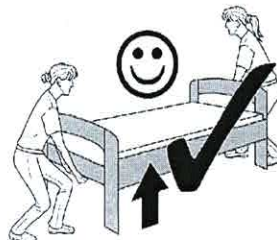

(D) Aufbauanleitung

(NL) Handleiding voor de Montage

(PL) Instrukcja montażu

(RO) Instrucțiuni de asamblare

(GB) Assembly Instruction

(TR) Montaj Talimatları

(I) Istruzioni per il montaggio

(F) Instructions de montage

(RU) Инструкция по монтажу

Polsterbett-Gestoffeerde bed-Tapicerowane łóżko-Tapizzate pat-Upholstered bed-Мягкая кровать-yatak kapitone-Letto imbottito-Lit rembourré

Tagesdecke

Bitte entfernen Sie die Folie und breiten Sie Ihre Tagesdecke auf dem Bett aus.