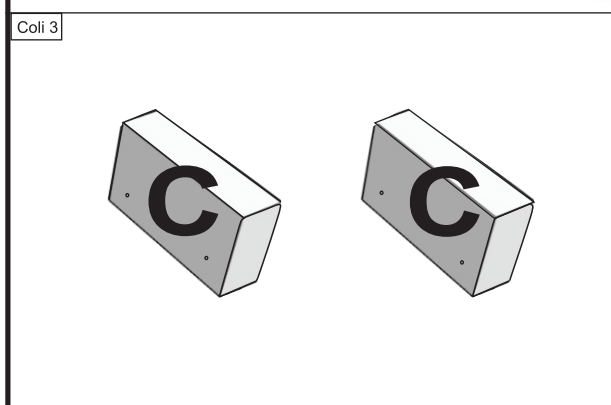

YVES SOFA

- | | |
|----------------------------------|--------------------------------|
| (DE) Montageanleitung | (IT) Istruzioni di montaggio |
| (PL) Instrukcja montażu | (FR) Notice de montage |
| (NL) Handleiding voor de montage | (RO) Instrucțiuni de asamblare |
| (GB) Assembly instructions | (SK) Montážny návod |
| (TR) Montaj talimatı | (CZ) Montážní návod |
| (RU) Инструкция по монтажу | (HU) Szerelési útmutató |

9 x (4x16) a	6 x (5x35) b	4 x Ø 8 c	4 x M8 d	4 x (M8 x 80) e	4 x f	8 x g	4 x h
2x (M8x40) i	4 x j	4 x t	8 x 70 mm 50mm z	3x 1	2 x 2		

1

2

3