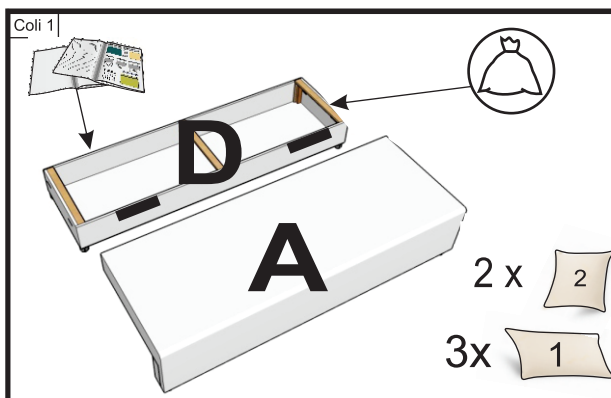

YVES SOFA

- | | |
|----------------------------------|--------------------------------|
| (DE) Montageanleitung | (IT) Istruzioni di montaggio |
| (PL) Instrukcja montażu | (FR) Notice de montage |
| (NL) Handleiding voor de montage | (RO) Instrucțiuni de asamblare |
| (GB) Assembly instructions | (SK) Montážny návod |
| (TR) Montaj talimatı | (CZ) Montážní návod |
| (RU) Инструкция по монтажу | (HU) Szerelési útmutató |

9 x (4x16) a	6 x (5x35) b	4 x Ø 8 c	4 x M8 d	4 x (M8 x 80) e	4 x f	8 x g	4 x h
2x (M8x40) i	4 x j	4 x t	8 x 70 mm 50mm z	3x 1	2 x 2		

1

2

3