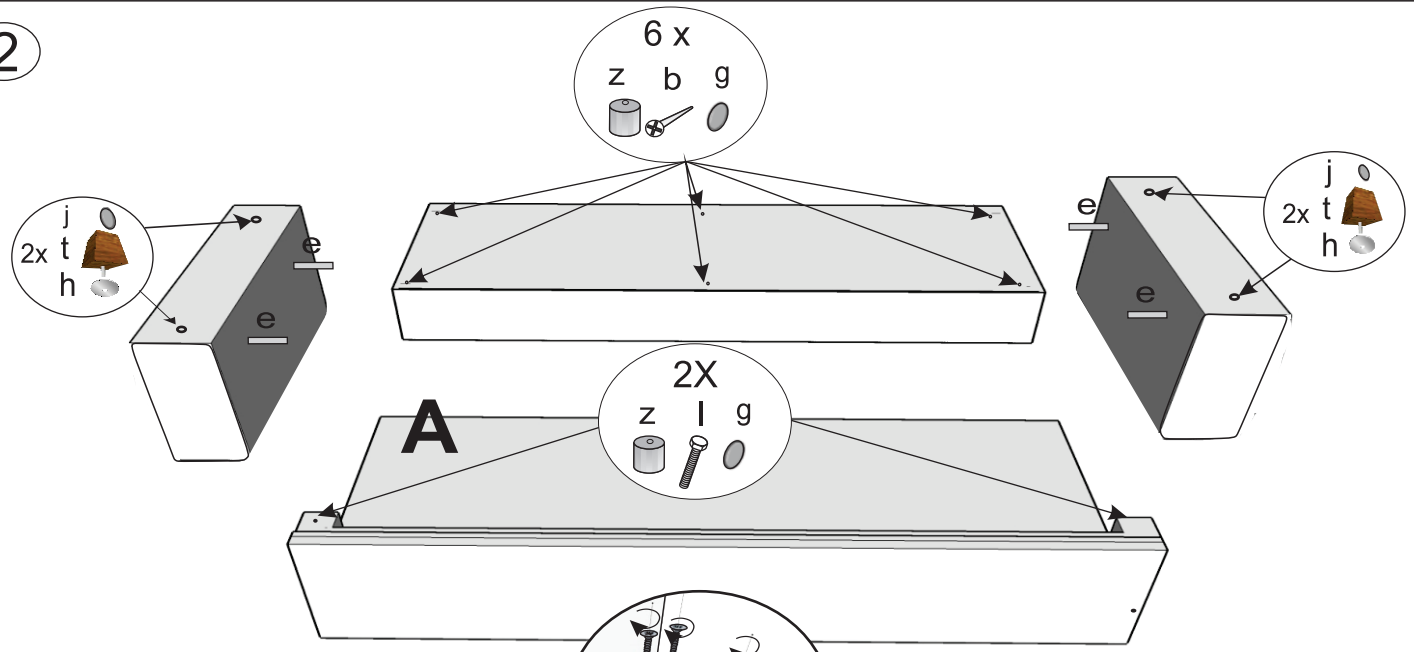

YVES SOFA

- | | |
|----------------------------------|--------------------------------|
| (DE) Montageanleitung | (IT) Istruzioni di montaggio |
| (PL) Instrukcja montażu | (FR) Notice de montage |
| (NL) Handleiding voor de montage | (RO) Instrucțiuni de asamblare |
| (GB) Assembly instructions | (SK) Montážny návod |
| (TR) Montaj talimatı | (CZ) Montážní návod |
| (RU) Инструкция по монтажу | (HU) Szerelési útmutató |

9 x (4x16) a	6 x (5x35) b	4 x Ø 8 c	4 x M8 d	4 x (M8 x 80) e	4 x f	8 x g	4 x h
2x (M8x40) i	4 x j	4 x t	8 x 70 mm 50mm z	3x 1	2 x 2		

1

2

3