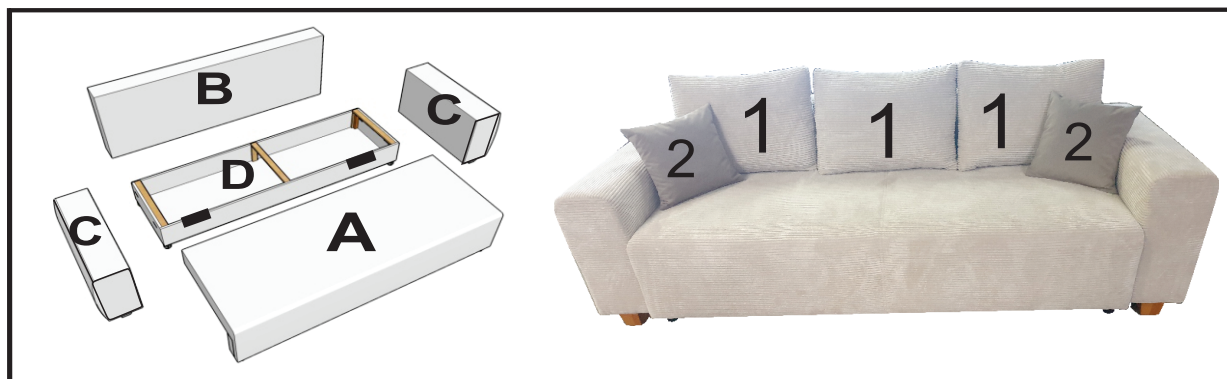

YVES SOFA

- | | |
|----------------------------------|--------------------------------|
| (DE) Montageanleitung | (IT) Istruzioni di montaggio |
| (PL) Instrukcja montażu | (FR) Notice de montage |
| (NL) Handleiding voor de montage | (RO) Instrucțiuni de asamblare |
| (GB) Assembly instructions | (SK) Montážny návod |
| (TR) Montaj talimatı | (CZ) Montážní návod |
| (RU) Инструкция по монтажу | (HU) Szerelési útmutató |

9 x (4x16) a	6 x (5x35) b	4 x Ø 8 c	4 x M8 d	4 x (M8 x 80) e	4 x f	8 x g	4 x h
2x (M8x40) i	4 x j	4 x t	8 x 70 mm 50mm z	3x 1	2 x 2		

1

2

3