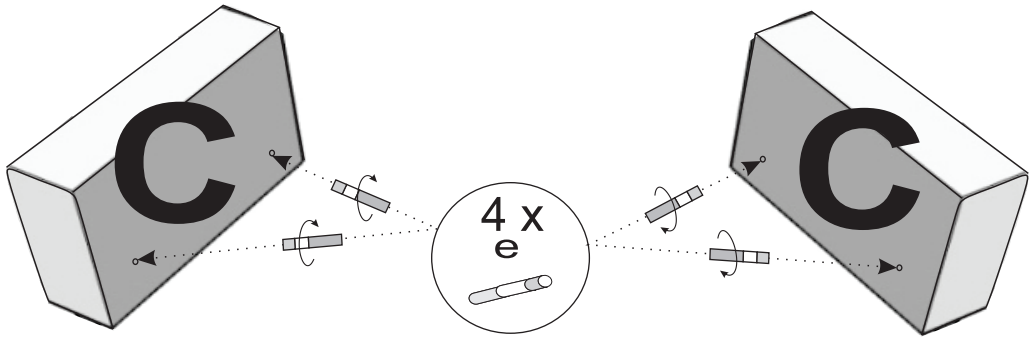

YVES SOFA

- | | |
|----------------------------------|--------------------------------|
| (DE) Montageanleitung | (IT) Istruzioni di montaggio |
| (PL) Instrukcja montażu | (FR) Notice de montage |
| (NL) Handleiding voor de montage | (RO) Instrucțiuni de asamblare |
| (GB) Assembly instructions | (SK) Montážny návod |
| (TR) Montaj talimatı | (CZ) Montážní návod |
| (RU) Инструкция по монтажу | (HU) Szerelési útmutató |

9 x (4x16) a	6 x (5x35) b	4 x Ø 8 c	4 x M8 d	4 x (M8 x 80) e	4 x f	8 x g	4 x h
2x (M8x40) i	4 x j	4 x t	8 x 70 mm 50mm z	3x 1	2 x 2		

1

2

3