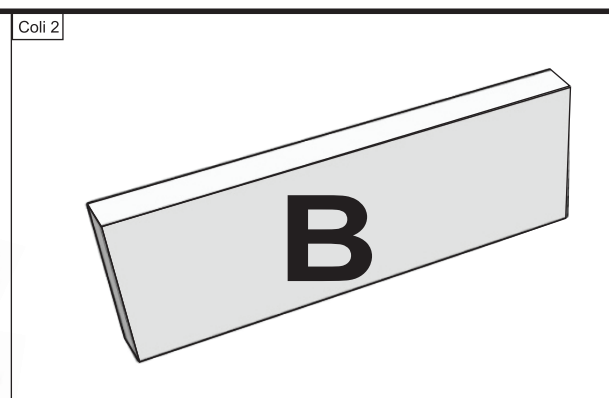

YVES SOFA

- | | |
|----------------------------------|--------------------------------|
| (DE) Montageanleitung | (IT) Istruzioni di montaggio |
| (PL) Instrukcja montażu | (FR) Notice de montage |
| (NL) Handleiding voor de montage | (RO) Instrucțiuni de asamblare |
| (GB) Assembly instructions | (SK) Montážny návod |
| (TR) Montaj talimatı | (CZ) Montážní návod |
| (RU) Инструкция по монтажу | (HU) Szerelési útmutató |

9 x (4x16) a	6 x (5x35) b	4 x Ø 8 c	4 x M8 d	4 x (M8 x 80) e	4 x f	8 x g	4 x h
2x (M8x40) i	4 x j	4 x t	8 x 70 mm 50mm z	3x 1	2 x 2		

1

2

3