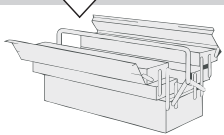

YVES SOFA

- | | |
|----------------------------------|--------------------------------|
| (DE) Montageanleitung | (IT) Istruzioni di montaggio |
| (PL) Instrukcja montażu | (FR) Notice de montage |
| (NL) Handleiding voor de montage | (RO) Instrucțiuni de asamblare |
| (GB) Assembly instructions | (SK) Montážny návod |
| (TR) Montaj talimatı | (CZ) Montážní návod |
| (RU) Инструкция по монтажу | (HU) Szerelési útmutató |

9 x (4x16) a	6 x (5x35) b	4 x Ø 8 c	4 x M8 d	4 x (M8 x 80) e	4 x f	8 x g	4 x h
2x (M8x40) i	4 x j	4 x t	8 x 70 mm 50mm z	3x 1	2 x 2		

1

2

3