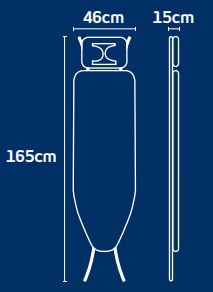

• **Vasalódeszka** / Könnyű vasalás / Aktiv funkciók / Egyszerű kezelhetőség / Rendkívül könnyű anyag / Állásbiztos / Stabíl alap / Csehországból gyártja a Leifheit AG
• **熨衣板** / 易熨烫 / 活动功能 / 易操作 / 超轻材料 / 不易翻倒 / 稳定的底座 / 由 Leifheit AG 公司在捷克共和国制造
• **Прасувальна дошка** / легке прасування / активні функції / зручна в експлуатації / ультралегкий матеріал / стійка / міцна конструкція / Зроблено в Чехії компанією Leifheit AG
• **Likálna deska** / Preprsto likanje / Aktivne funkcije / preprosta uporaba / Ultralahek material / stabilna / stabilno stojalo / Na Češkem izdelala družba Leifheit AG
• **طولة كي / كي سهل / وظائف نشطة / مناوله سهله / مواد خفيفة / ثابتة / قاعدة ثابتة / مصنعة في جمهورية التشيك بواسطة Leifheit AG**
• **Дська за гладене** / Лесно гладене / Активни функции / Лесно боравене / Ултралек материал / Устойчивост / Стабилна рамка / Произведено в Чехия за Leifheit AG
• **Ütü masası** / Kolay ütölme / Aktif fonksiyonlu / Kullanımı kolay / Ultra hafif malzeme / Devrılmaz / Sabit ayaklı / Çekya'da Leifheit AG tarafından üretilmiştir

Quality & Design by
Leifheit AG, Leifheitstr. 1
56377 Nassau/Germany
www.leifheit.com
Made in Czech Republic
by Leifheit AG