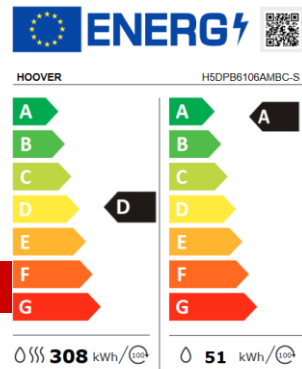

6,0 kg 10,0g

86 L 51 L

9:30 3:59

A B C D E F G

112011002