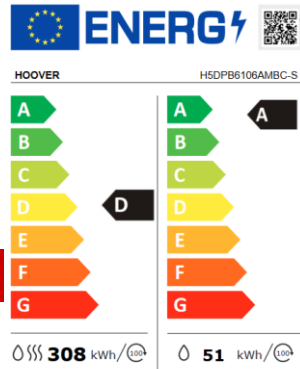

Leistung

- EcoPower Inverter Motor
- Konnektivität: Wi-Fi & Bluetooth
- Neues Hoover App-«**hOn**»
- Display mit roter 6D Anzeige
- PowerCare Technologie (MPS)
- Active Dampf
- Active Care Technologie (Total care)

Ausstattung

- KG Mode PLUS
- Schleuderzahl & Temperatur regulierbar
- Startzeitvorwahl bis 24h
- Türsicherung

PRODUKTINFORMATIONEN

VRG (exkl. MwSt.)	CHF 18.52
Artikelcode	31018684
EAN-Code	8059019040400
Farbe	Weiss, Türe Schwarz-Chromring
Gewicht netto / brutto kg	64 / 66
Dimensionen H x B x T (cm)	85 x 60 x 58

H- WASH&DRY 550

Professional

LAVE-SÈCHE COMBINÉ

H5DPB6106AMBC-S

Étiquetage énergétique

- Max. capacité de lavage + séchage du coton kg: 10 + 6
- Vitesse d'essorage max. (tr/min): 1600
- Classe d'efficacité énergétique: D/A
- Classe de performance d'essorage: B
- Emission de bruit aérien dB(A): 78