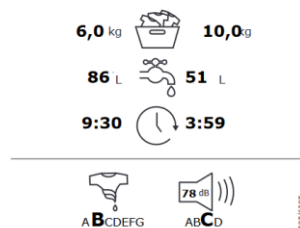

Ausstattung

- 16 Programme
Kurzprogramm: «All in One» 59 Min. bei voller Ladung
- Kurzprogramme: 14/30/44 Min.
- Spezialprogramme: ECO 40°-60° bei voller Ladung, Wolle, ECO 20° bis volle Ladung, Total Care 30°
- Optionstasten: Vorwäsche, Extra Spülen, Hygiene+, Night&Day (Reduziert Geräusche+Knitterbildung in der Wäsche), Verschmutzungsgrad wählbar
- Trocknen: Extra Trocken, Bügel Trocken, Schranktrocken
- Anschluss: 220-240 V/ 50 Hz/Kabel mit Stecker

Ausstattung

- KG Mode PLUS
- Schleuderzahl & Temperatur regulierbar
- Startzeitvorwahl bis 24h
- Türsicherung

PRODUKTINFORMATIONEN

VRG (exkl. MwSt.)	CHF 18.52
Artikelcode	31018684
EAN-Code	8059019040400
Farbe	Weiss, Türe Schwarz-Chromring
Gewicht netto / brutto kg	64 / 66
Dimensionen H x B x T (cm)	85 x 60 x 58

H- WASH&DRY 550

Professional

LAVE-SÈCHE COMBINÉ

H5DPB6106AMBC-S

Étiquetage énergétique

- Max. capacité de lavage + séchage du coton kg: 10 + 6
- Vitesse d'essorage max. (tr/min): 1600
- Classe d'efficacité énergétique: D/A
- Classe de performance d'essorage: B
- Emission de bruit aérien dB(A): 78