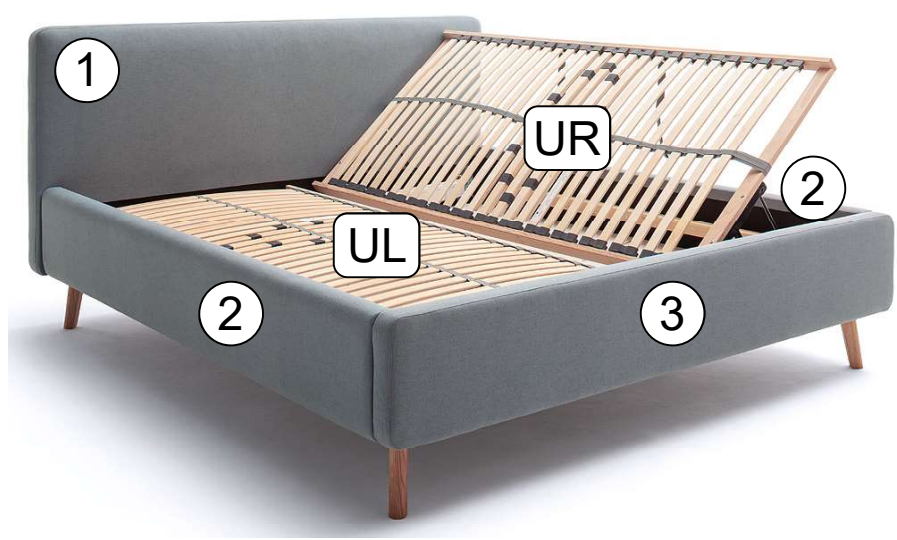

Meise Möbel GmbH & KG Klosterbauerschafter Straße 27 D-32278 Kirchlengern		MATTIS by meise Bettkasten / storage						160 cm 180 cm 200 cm
A-19	B-19	C-19	D-19	E-19	F-19	G-19	H-19	I-19
4	4	4	32	16	1	4	6	-
								-
H 195	M8	-	M6*30	M6*20	2000*145*94	160/180/200: 790/890/990*995	160/180/200: 790/890/990*50*20	-
J-19	K-19	LL/LR-19	M-19	N-19	O-19	P-19	Q-19	R-19
16	2	2 / 2	4	8	4	20	4	16
								
-	530*30*10	-	350 N	M8*16	M8*24	M6*60	790*95*60	4*20
S-19	T-19	UL/UR-19	V-19	W-19	X-19	Y-19	Z-19	AA-19
2	1	1 / 1	2	24	8	4	4	-
								-
1800*40*30	4	160/180/200: 79/89/99*195cm	530*30*30	M6*12	M6	-	-	-