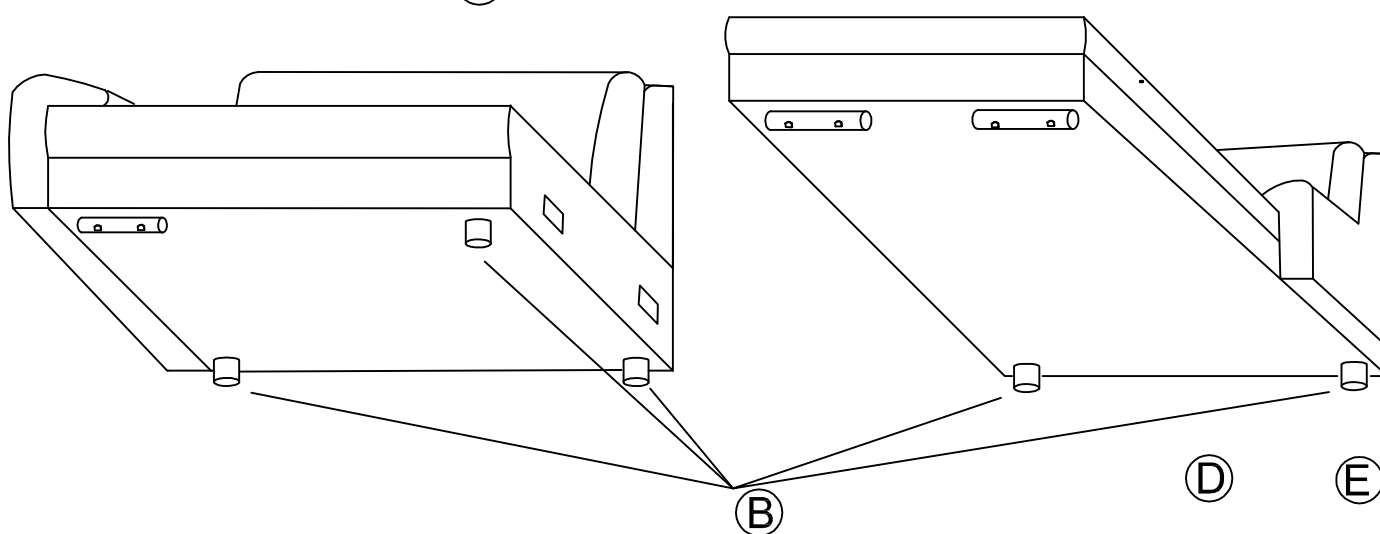

Service * Assistenza * Dienstverlening * Serwis * Servis * Szerviz * Сервисная служба

Name * Nom * Nome * Naaz * Nazwa * Jméno
Názov * Név * Denumire * Isim * Название

"RAVE"

☐ D   ☐ E
☐ Ø18   ☐ Ø35

A	B	C	D	E
X....	X....	X....	X....	X....