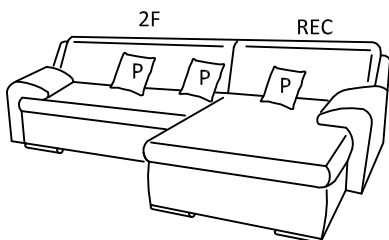

# "RAVE" 2-REC / REC-2

3x P

<b>A</b> x3	<b>B</b> x5	<b>C</b> x1	<b>D</b> x6	<b>E</b> x6	<b>F</b> x5
		"4"	M6x20	Ø18	Ø35