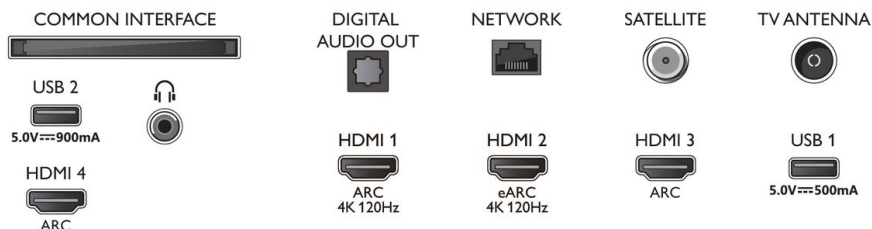

- 962,8 x 566,9 x 77,1 mm
- Abmessungen Gerät inkl. Fuß (B x H x T): 962,8 x 628,2 x 220,2 mm
- Abmessungen Untergestell (B x H x T): 279,8 x 70,0 x 220,2 mm
- Produktgewicht: 9,1 kg
- Produktgewicht (inkl. Standfuß): 10,8 kg
- Gewicht (inkl. Verpackung): 12,6 kg
- VESA-kompatible Wandhalterung: 100 x 200 mm

Zubehör

- Mitgeliefertes Zubehör: Broschüre zu rechtlichen und Sicherheitsinformationen, Kurzanleitung, Netzkabel, Fernbedienung, Standfuß, 2 AAA-Batterien

EU-Energiekarte

- EPREL-Registrierungsnummern: 1163115
- Energieklasse für HDR: G
- Leistungsbedarf im eingeschalteten Modus für HDR: 125 kWh/1.000 h
- Energieklasse für SDR: G
- Leistungsbedarf im eingeschalteten Modus für SDR: 53 kWh/1.000 h
- Vernetzter Standby-Modus: < 2,0 W
- Stromverbrauch (ausgeschaltet): n. v.
- Verwendete Panel-Technologie: LED LCD

**Connections**

Side

Bottom

Ausstellungsdatum
2022-06-05

Version: 3.4.4

12 NC: 8670 001 82651
EAN: 87 18863 03413 2

© 2022 Koninklijke Philips N.V.
Alle Rechte vorbehalten.

Technische Daten können ohne vorherige Ankündigung geändert werden. Die Marken sind Eigentum von Koninklijke Philips N.V. oder der jeweiligen Firmen.