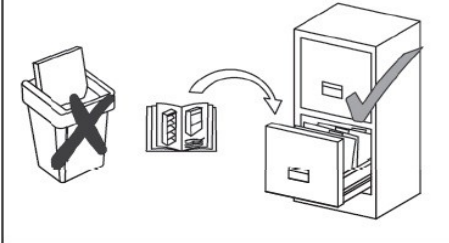

**Service · Assistenza · Dienstverlening · Serwis
Servis · Szerviz · Сервисная служба**

Nome · Nom · Nome · Naam · Nazwa · Jméno · Názov · Nev · Denumire · Isim · Название ·	Scara
Nr. · No. · N° · Номер · Č · Sz ·	
Typ · Type · Tip · Típus · Тиро · Тип	

A	B	C	D	E	F	G	H	I	J	K
.....	.....	.....	.....	.....	.....	.....	.....	.....	.....	.....