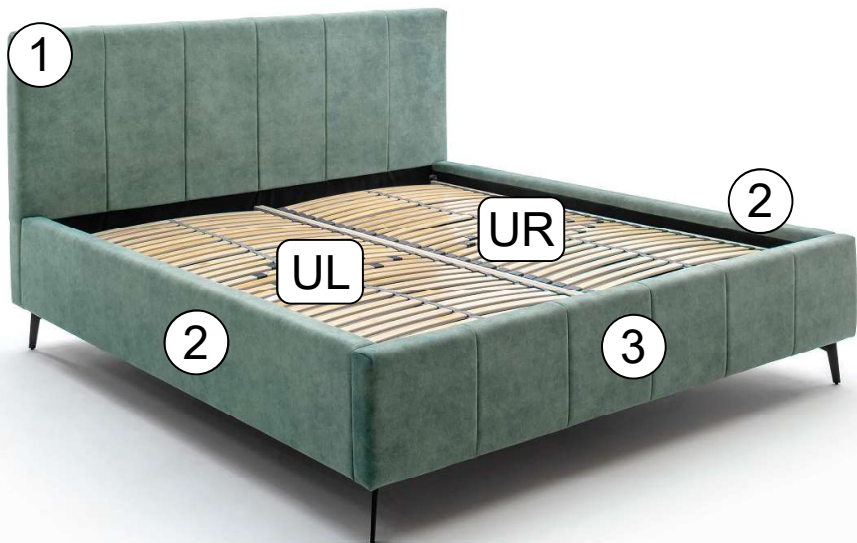

Meise Möbel GmbH & KG Klosterbauerschafter Straße 27 D-32278 Kirchlengern		LIZZANO by meise Bettkasten / storage						160 cm 180 cm 200 cm
A-85	B-85	C-85	D-85	E-85	F-85	G-85	H-85	I-85
4	4	6	20	32	1	4	-	4
							-	
H 170	-	-	M6*30	M8*20	2005*171*94	160/180/200: 785/885/985*1000	-	M6*20
J-85	K-85	LL/LR-85	M-85	N-85	O-85	P-85	Q-85	R-85
6	4	2 / 2	4	8	12	12	4	16
								
160/180/200: 787/887/987*50*22	530*25*22	-	280 N	M8*16	M8*24	M8*40	820*95*60	4*20
S-85	T-85	UL/UR-85	V-85	W-85	X-85	Y-85	Z-85	AA-85
2	10	1 / 1	8	8	8	16	16	16
								
1500*40*40	M6*70	160/180/200: 79/89/99*195cm	M6*40	M6*12	M6	M5*16	M5	M5

		 60 min	8/10/13 	 < 120 KG < 120 KG				
---	---	---	--	--	--	--	--	--

4

5

6