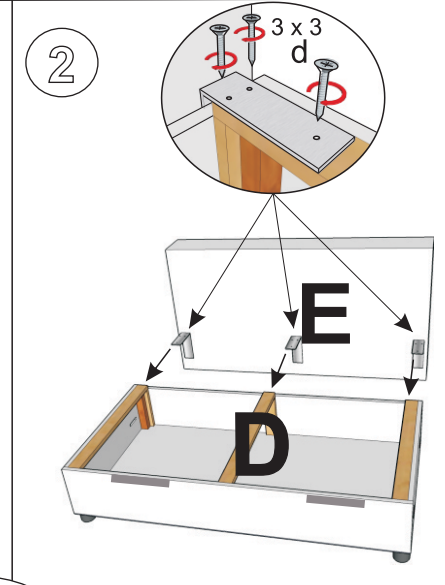

# RELAX ECKE

- (DE) Montageanleitung
- (IT) Istruzioni di montaggio
- (PL) Instrukcja montażu
- (FR) Notice de montage
- (NL) Handleiding voor de montage
- (RO) Instrucțiuni de asamblare
- (GB) Assembly instructions
- (SK) Montážny návod
- (TR) Montaj talimatı
- (CZ) Montážní návod
- (RU) Инструкция по монтажу
- (HU) Szerelési útmutató

2 x (M8x60)  a	5 x (M8x90)  k	2 x (M8x70)  e	9 x Ø8  b	9 x  r	9 x M8  c	9 x (4x16)  d	4 x  s
6 x (5x35)  t	2 x (M6x35)  g	8 x  50mm y	12 x  j				
1 x  2	3 x  1						