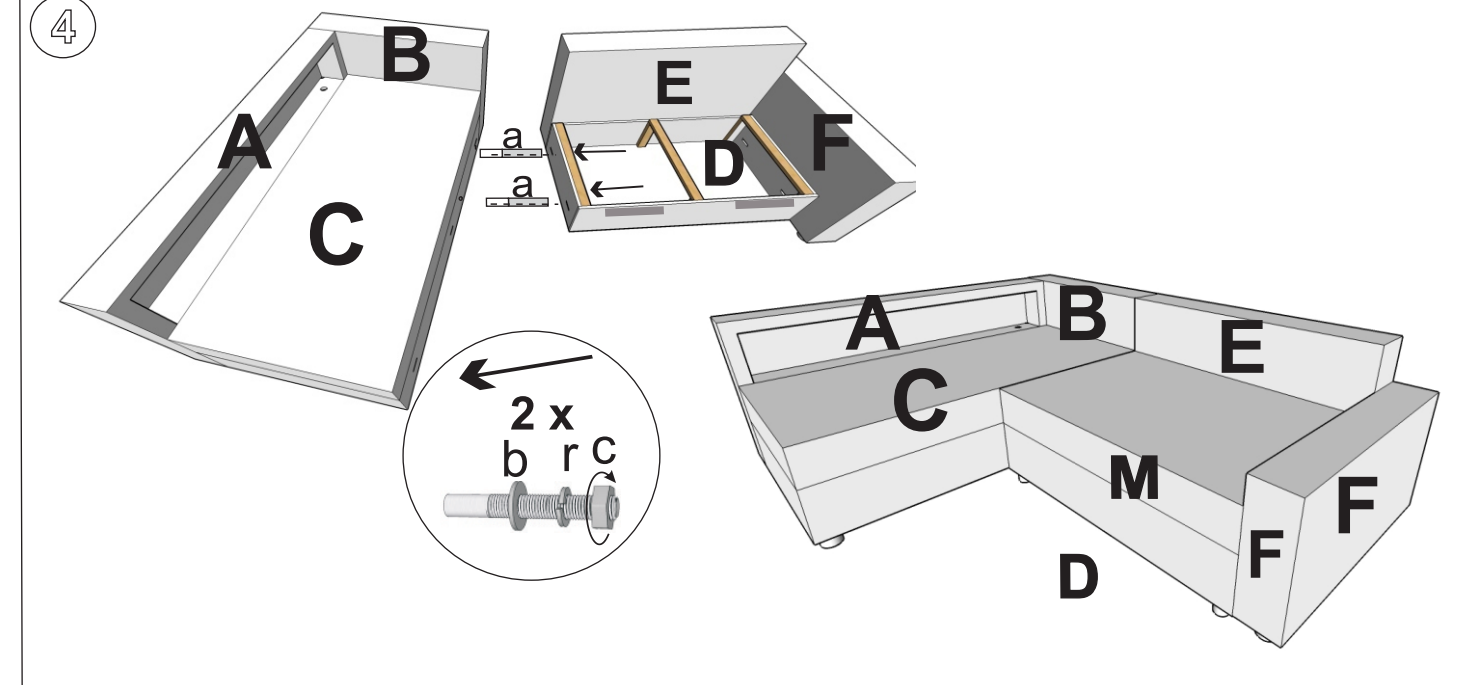

# RELAX ECKE

- (DE) Montageanleitung
- (IT) Istruzioni di montaggio
- (PL) Instrukcja montażu
- (FR) Notice de montage
- (NL) Handleiding voor de montage
- (RO) Instrucțiuni de asamblare
- (GB) Assembly instructions
- (SK) Montážny návod
- (TR) Montaj talimatı
- (CZ) Montážní návod
- (RU) Инструкция по монтажу
- (HU) Szerelési útmutató

2 x (M8x60)  a	5 x (M8x90)  k	2 x (M8x70)  e	9 x Ø8  b	9 x  r	9 x M8  c	9 x (4x16)  d	4 x  s
6 x (5x35)  t	2 x (M6x35)  g	8 x  50mm y	12 x  j				
1 x  2	3 x  1						

2 x (M8x60)  a	5 x (M8x90)  k	2 x (M8x70)  e	9 x Ø8  b	9 x  r	9 x M8  c	9x (4x16)  d	4 x  s
6x (5x35)  t	2x (M6x35)  g	8x  50mm y	12 x  j				
1 x  2	3 x  1						