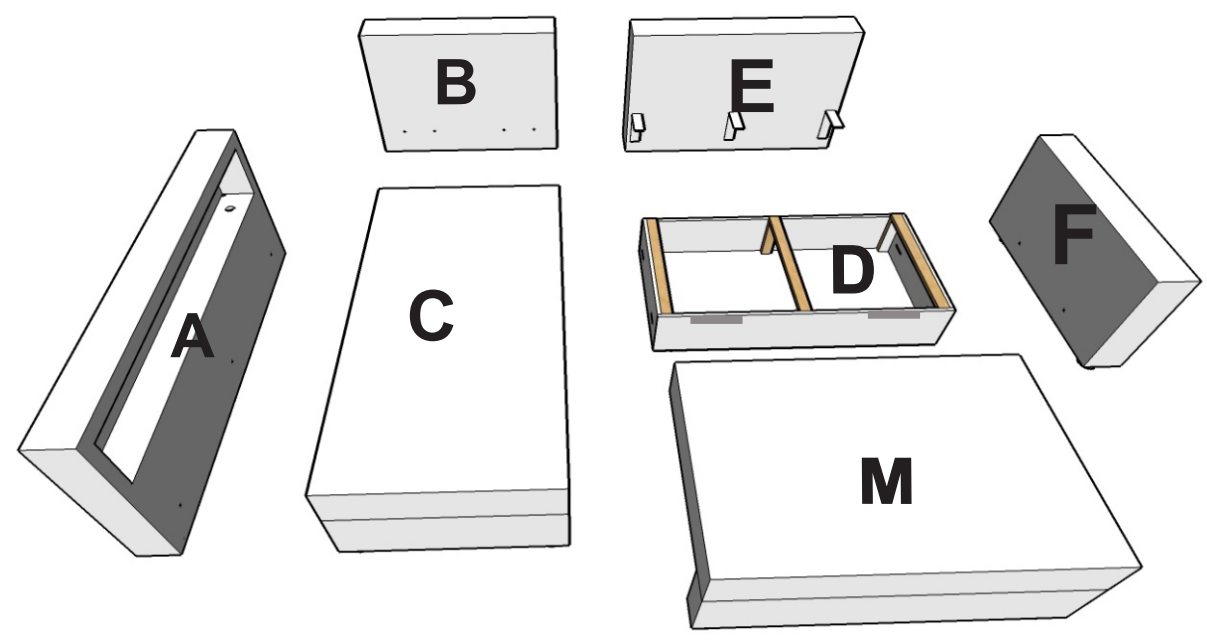

# RELAX ECKE

- (DE) Montageanleitung
- (IT) Istruzioni di montaggio
- (PL) Instrukcja montażu
- (FR) Notice de montage
- (NL) Handleiding voor de montage
- (RO) Instrucțiuni de asamblare
- (GB) Assembly instructions
- (SK) Montážny návod
- (TR) Montaj talimatı
- (CZ) Montážní návod
- (RU) Инструкция по монтажу
- (HU) Szerelési útmutató

2 x (M8x60)  a	5 x (M8x90)  k	2 x (M8x70)  e	9 x Ø8  b	9 x  r	9 x M8  c	9 x (4x16)  d	4 x  s
6 x (5x35)  t	2 x (M6x35)  g	8 x  50mm y	12 x  j				
1 x  2	3 x  1						