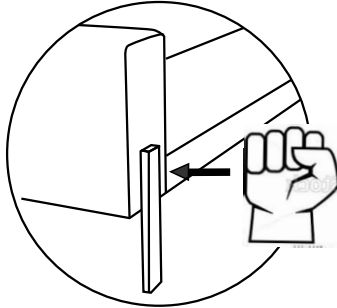

SUND

hocker

20 min

(D) Montageanleitung	(GB) Assembly instructions
(FR) Notice de montage	(IT) Istruzioni di montaggio
(NL) Handleiding voor de montage	(PL) Instrukcja montażu
(CZ) Montážní návod	(SK) Návod na montáž
(HU) Szerelési útmutató	(RO) Instrucțiuni de montaj
(TR) Montaj talimatı	(RU) Инструкция по монтажу

1

2

3