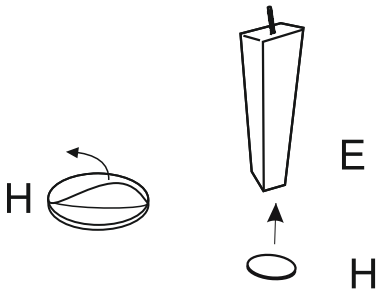

TORINO

3 sitzer Sofa

20 min

(D) Montageanleitung	(GB) Assembly instructions
(FR) Notice de montage	(IT) Istruzioni di montaggio
(NL) Handleiding voor de montage	(PL) Instrukcja montażu
(CZ) Montážní návod	(SK) Návod na montáž
(HU) Szerelési útmutató	(RO) Instrucțiuni de montaj
(TR) Montaj talimatı	(RU) Инструкция по монтажу

1

2

3

4