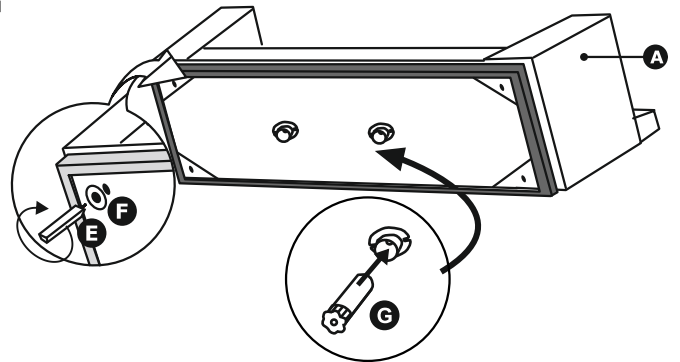

TORINO

3 sitzer Sofa

20 min

(D) Montageanleitung	(GB) Assembly instructions
(FR) Notice de montage	(IT) Istruzioni di montaggio
(NL) Handleiding voor de montage	(PL) Instrukcja montażu
(CZ) Montážní návod	(SK) Návod na montáž
(HU) Szerelési útmutató	(RO) Instrucțiuni de montaj
(TR) Montaj talimatı	(RU) Инструкция по монтажу

1

2

3

4