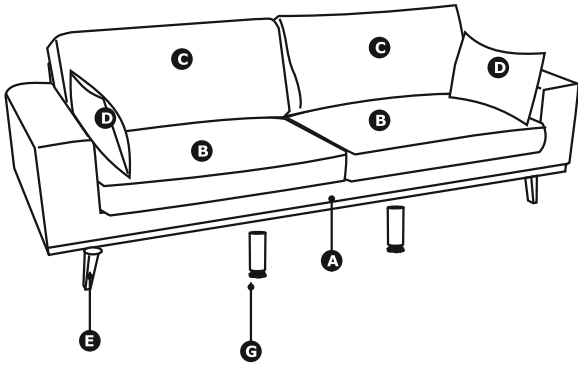

# TORINO

3 sitzer Sofa

20 min

- |                                  |                              |
|----------------------------------|------------------------------|
| (D) Montageanleitung             | (GB) Assembly instructions   |
| (FR) Notice de montage           | (IT) Istruzioni di montaggio |
| (NL) Handleiding voor de montage | (PL) Instrukcja montażu      |
| (CZ) Montážní návod              | (SK) Návod na montáž         |
| (HU) Szerelési útmutató          | (RO) Instrucțiuni de montaj  |
| (TR) Montaj talimatı             | (RU) Инструкция по монтажу   |