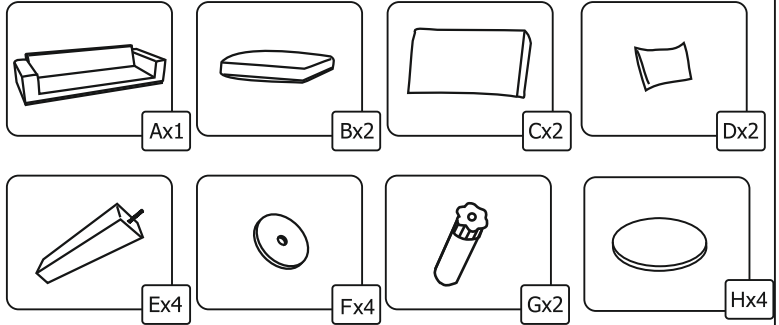

# TORINO

3 sitzer Sofa

20 min

- |                                  |                              |
|----------------------------------|------------------------------|
| (D) Montageanleitung             | (GB) Assembly instructions   |
| (FR) Notice de montage           | (IT) Istruzioni di montaggio |
| (NL) Handleiding voor de montage | (PL) Instrukcja montażu      |
| (CZ) Montážní návod              | (SK) Návod na montáž         |
| (HU) Szerelési útmutató          | (RO) Instrucțiuni de montaj  |
| (TR) Montaj talimatı             | (RU) Инструкция по монтажу   |