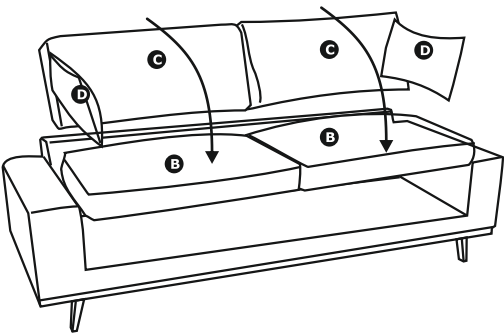

TORINO

3 sitzer Sofa

20 min

(D) Montageanleitung	(GB) Assembly instructions
(FR) Notice de montage	(IT) Istruzioni di montaggio
(NL) Handleiding voor de montage	(PL) Instrukcja montażu
(CZ) Montážní návod	(SK) Návod na montáž
(HU) Szerelési útmutató	(RO) Instrucțiuni de montaj
(TR) Montaj talimatı	(RU) Инструкция по монтажу

1

2

3

4