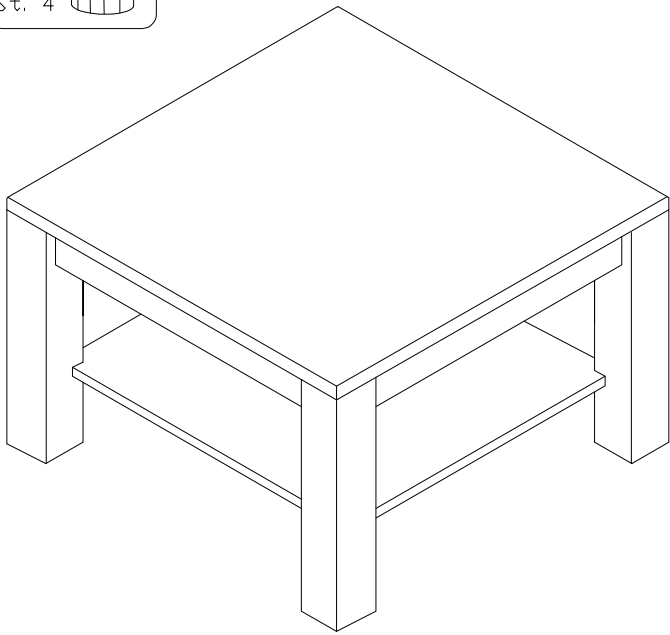

Anleitungen
für die Montage

Instructions
for the assembly

Instructies
voor de montage

Instructions
de montage

Tisch Nelle 7643

TEILE -NR	ANZAHL	MASS HxBxT(mm)	COLLI
1	1 x	700x700x85	1/1
2	4 x	450x85x85	1/1
3	1 x	620x620x20	1/1