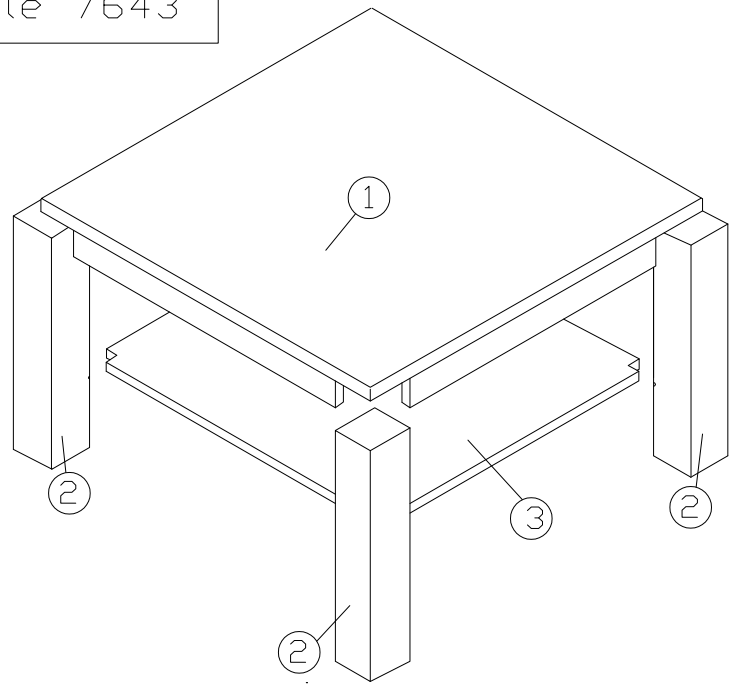

Anleitungen
für die Montage

Instructions
for the assembly

Instructies
voor de montage

Instructions
de montage

Tisch Nelle 7643

TEILE -NR	ANZAHL	MASS HxBxT(mm)	COLLI
1	1 x	700x700x85	1/1
2	4 x	450x85x85	1/1
3	1 x	620x620x20	1/1