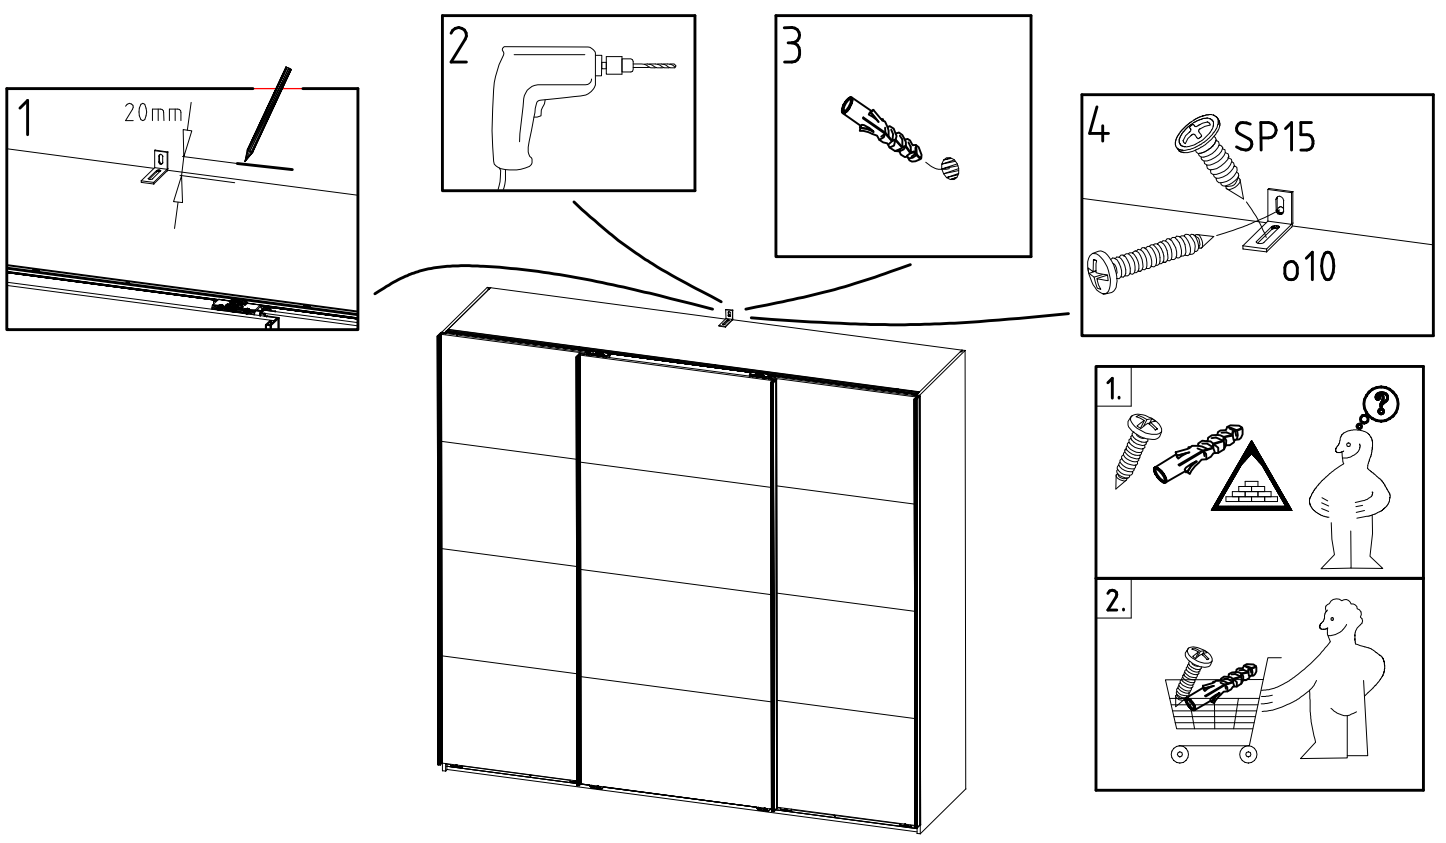

(121 370)	(G 1)	(4x)

Änderungen die dem technischen Fortschritt geschuldet sind, behalten wir uns vor!
Bei nicht vorschriftsmäßiger und/ oder nicht fachmännischer Montage wird bei Personen- und/ oder Sachschäden keinerlei Haftung übernommen.
WIMEX Wohnbedarf Import Export Handels GmbH & CoKG / Postfach 1407/ 49112 Georgsmarienhütte/ Germany
Tel.:(+49) 05401 8598 0 Fax.:(+49) 05401 8598 33 Mail: service_H@wimex-online.com