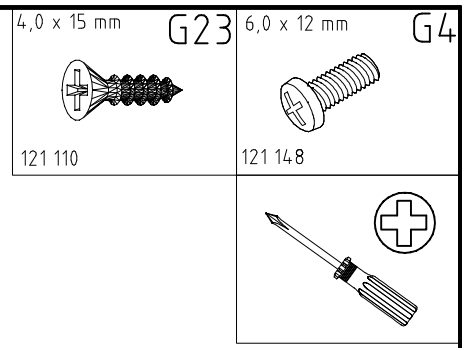

980421

1-2-3-4... ○ ○

980421

07.04.17 / -

04 17

1/6

 111 134	<b>o32</b> 4x
 111 627	<b>o7</b> 6x
 111 626	<b>o6</b> 6x
 121 110	<b>G23</b> 44x

 111 112	$\phi$ 10 x 13 mm <b>H</b> 8x
 121 148	6,0 x 12 mm <b>G4</b> 8x
 124 590	<b>G82</b> <b>M8</b> 4x
 129 409	<b>US 8</b> $\phi$ 15 4x

 111625	<b>o9</b> 1x
 353 018	<b>D</b> $\phi$ 8 x 30 2x
 111354	<b>o8</b> 4x
 122 998	<b>PH30</b> 4,5 X 30mm 16x

4

5

6

4,0 x 15 mm G23

121 110

07

111 627