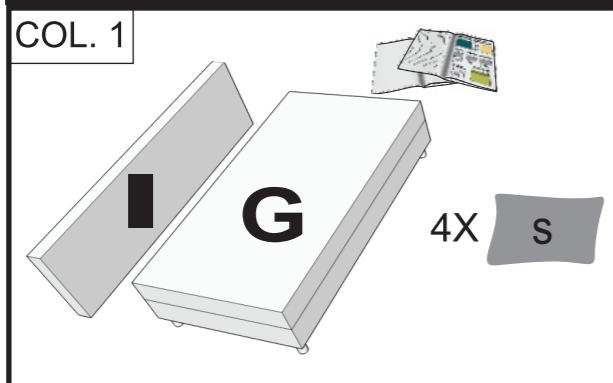

TONI U-FORM

- (DE) Montageanleitung
- (PL) Instrukcja montażu
- (NL) Handleiding voor de montage
- (GB) Assembly instructions
- (TR) Montaj talimatı
- (RU) Инструкция по монтажу

- (IT) Istruzioni di montaggio
- (FR) Notice de montage
- (RO) Instrucțiuni de asamblare
- (SK) Montážny návod
- (CZ) Montážní návod
- (HU) Szerelési útmutató

3 x (8x90) a	6 x (8x100) h	4 x (8x80) d	13 x M8 c	8 x (M6x35) e	8 x f	16 x y
16 x 100mm 50mm w	13 x z	13 x Ø8 b	8 x (M6x40) i	16 x g	8x s	3x t
4x v						

TONI U-FORM

TONI U-FORM