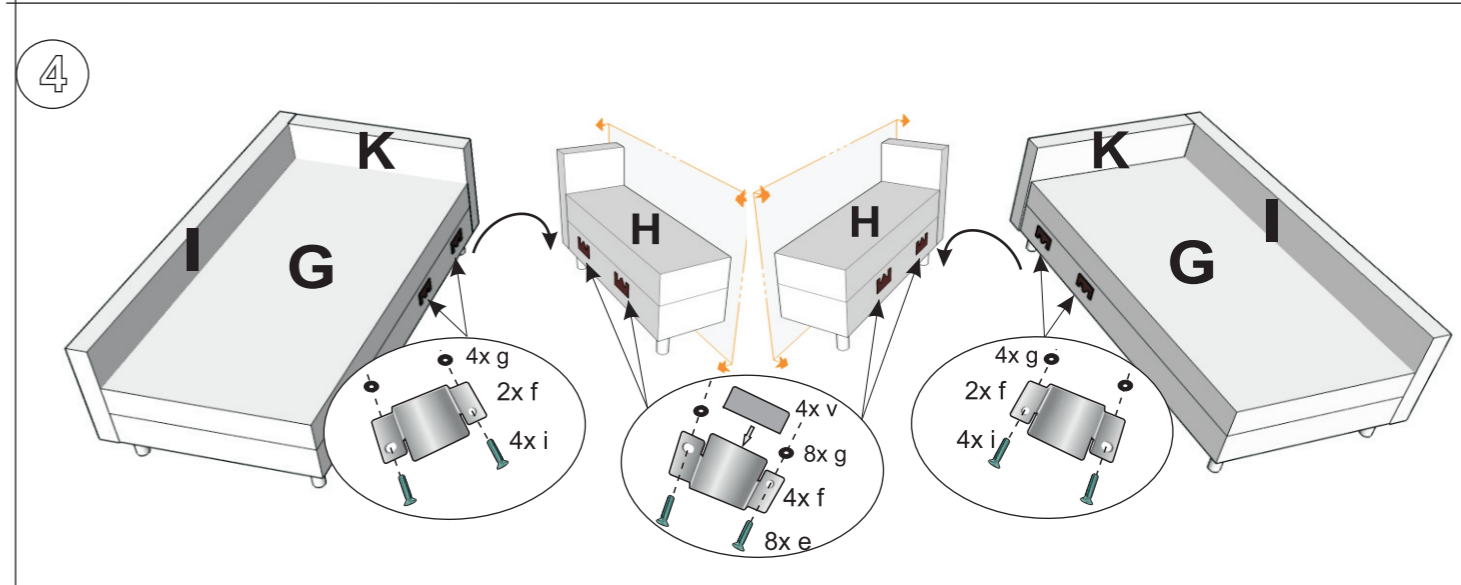

TONI U-FORM

- (DE) Montageanleitung
- (PL) Instrukcja montażu
- (NL) Handleiding voor de montage
- (GB) Assembly instructions
- (TR) Montaj talimatı
- (RU) Инструкция по монтажу

- (IT) Istruzioni di montaggio
- (FR) Notice de montage
- (RO) Instrucțiuni de asamblare
- (SK) Montážny návod
- (CZ) Montážní návod
- (HU) Szerelési útmutató

3 x (8x90) a	6 x (8x100) h	4 x (8x80) d	13 x M8 c	8 x (M6x35) e	8 x f	16 x y
16 x 100mm 50mm w	13 x z	13 x Ø8 b	8 x (M6x40) i	16 x g	8x s	3x t
4x v						

TONI U-FORM

TONI U-FORM