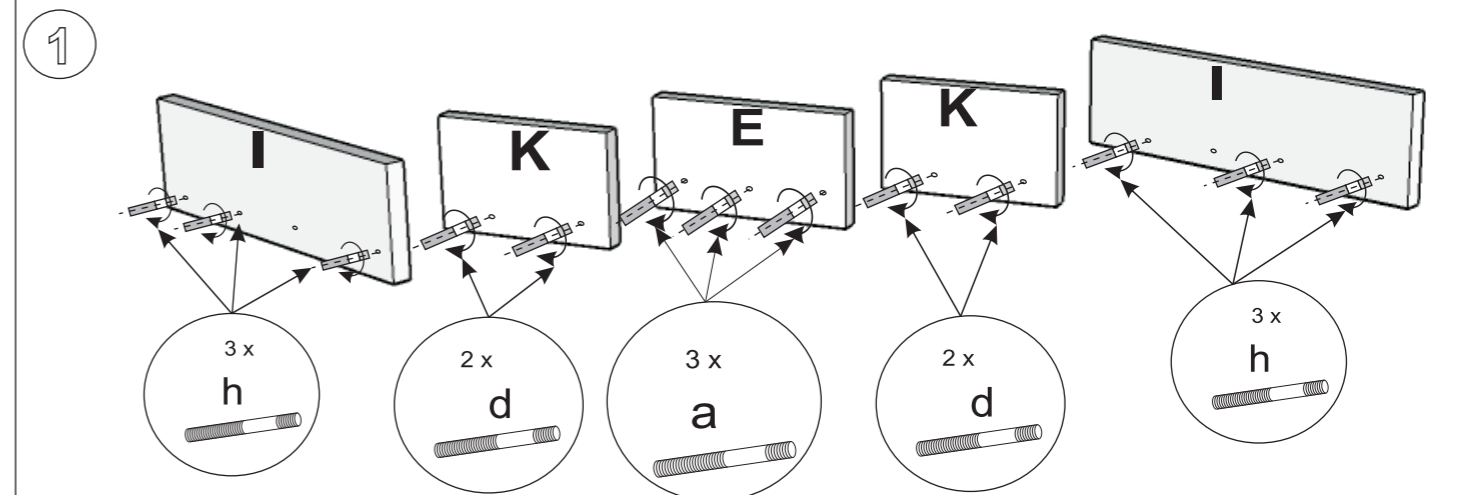

TONI U-FORM

- (DE) Montageanleitung
- (PL) Instrukcja montażu
- (NL) Handleiding voor de montage
- (GB) Assembly instructions
- (TR) Montaj talimatı
- (RU) Инструкция по монтажу

- (IT) Istruzioni di montaggio
- (FR) Notice de montage
- (RO) Instrucțiuni de asamblare
- (SK) Montážny návod
- (CZ) Montážní návod
- (HU) Szerelési útmutató

3 x (8x90) a	6 x (8x100) h	4 x (8x80) d	13 x M8 c	8 x (M6x35) e	8 x f	16 x y
16 x 100mm 50mm w	13 x z	13 x Ø8 b	8 x (M6x40) i	16 x g	8x s	3x t
4x v						

TONI U-FORM

TONI U-FORM