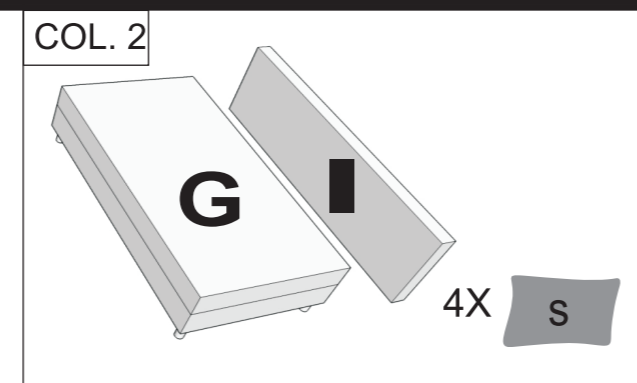

TONI U-FORM

- (DE) Montageanleitung
- (PL) Instrukcja montażu
- (NL) Handleiding voor de montage
- (GB) Assembly instructions
- (TR) Montaj talimatı
- (RU) Инструкция по монтажу

- (IT) Istruzioni di montaggio
- (FR) Notice de montage
- (RO) Instrucțiuni de asamblare
- (SK) Montážny návod
- (CZ) Montážní návod
- (HU) Szerelési útmutató

3 x (8x90) a	6 x (8x100) h	4 x (8x80) d	13 x M8 c	8 x (M6x35) e	8 x f	16 x y
16 x 100mm 50mm w	13 x z	13 x Ø8 b	8 x (M6x40) i	16 x g	8x s	3x t
4x v						

TONI U-FORM

TONI U-FORM