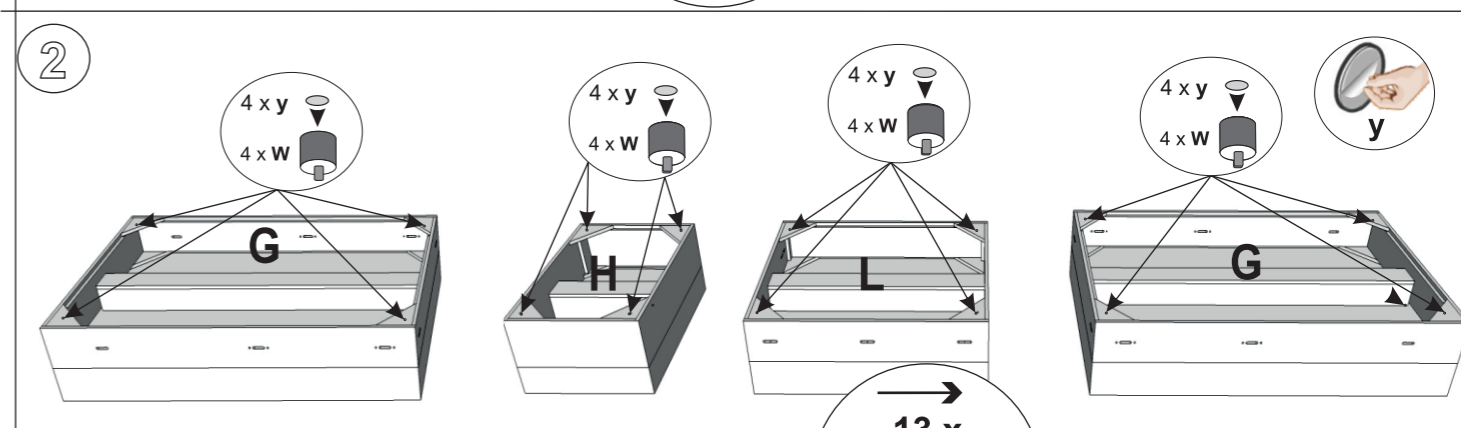

TONI U-FORM

- (DE) Montageanleitung
- (PL) Instrukcja montażu
- (NL) Handleiding voor de montage
- (GB) Assembly instructions
- (TR) Montaj talimatı
- (RU) Инструкция по монтажу

- (IT) Istruzioni di montaggio
- (FR) Notice de montage
- (RO) Instrucțiuni de asamblare
- (SK) Montážny návod
- (CZ) Montážní návod
- (HU) Szerelési útmutató

3 x (8x90) a	6 x (8x100) h	4 x (8x80) d	13 x M8 c	8 x (M6x35) e	8 x f	16 x y
16 x 100mm 50mm w	13 x z	13 x Ø8 b	8 x (M6x40) i	16 x g	8x s	3x t
4x v						

TONI U-FORM

TONI U-FORM