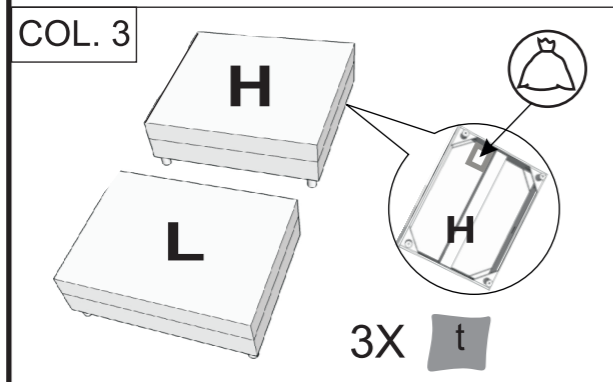

TONI U-FORM

- (DE) Montageanleitung
- (PL) Instrukcja montażu
- (NL) Handleiding voor de montage
- (GB) Assembly instructions
- (TR) Montaj talimatı
- (RU) Инструкция по монтажу

- (IT) Istruzioni di montaggio
- (FR) Notice de montage
- (RO) Instrucțiuni de asamblare
- (SK) Montážny návod
- (CZ) Montážní návod
- (HU) Szerelési útmutató

3 x (8x90) a	6 x (8x100) h	4 x (8x80) d	13 x M8 c	8 x (M6x35) e	8 x f	16 x y
16 x 100mm 50mm w	13 x z	13 x Ø8 b	8 x (M6x40) i	16 x g	8x s	3x t
4x v						

TONI U-FORM

TONI U-FORM