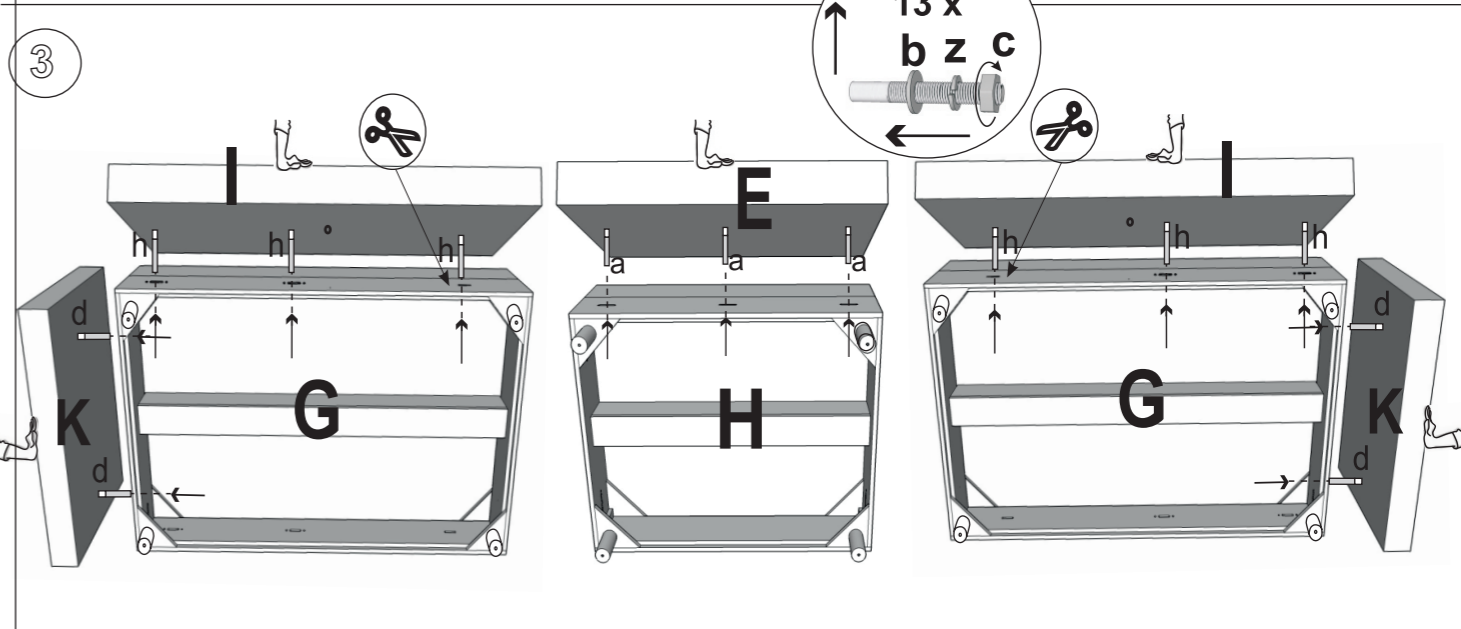

TONI U-FORM

- (DE) Montageanleitung
- (PL) Instrukcja montażu
- (NL) Handleiding voor de montage
- (GB) Assembly instructions
- (TR) Montaj talimatı
- (RU) Инструкция по монтажу

- (IT) Istruzioni di montaggio
- (FR) Notice de montage
- (RO) Instrucțiuni de asamblare
- (SK) Montážny návod
- (CZ) Montážní návod
- (HU) Szerelési útmutató

3 x (8x90) a	6 x (8x100) h	4 x (8x80) d	13 x M8 c	8 x (M6x35) e	8 x f	16 x y
16 x 100mm 50mm w	13 x z	13 x Ø8 b	8 x (M6x40) i	16 x g	8x s	3x t
4x v						

TONI U-FORM

TONI U-FORM