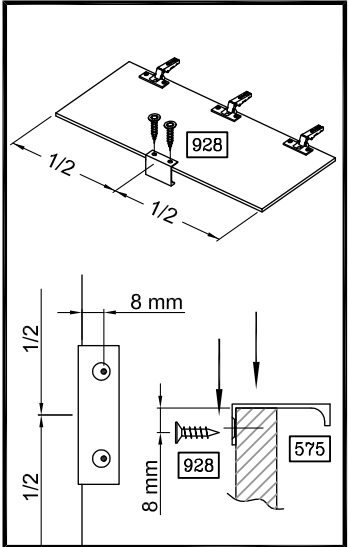

**PL** Instrukcja montaży

**SK** Návod na montáž

**RO** Instrucțiuni de montaj

**RU** ИНСТРУКЦИЯ ПО МОНТАЖУ

Art. Nr. 1041-Lö

Art. Nr. 1041

 3,5 x 13 <b>62</b> <b>12x</b>	 4x13 <b>72</b> <b>7x</b>	 <b>108</b> <b>6x</b>
 Ø 15 x 11,5 <b>142</b> <b>8x</b>	 6 x 44 <b>143</b> <b>8x</b>	 4,5 x 55 <b>222</b> <b>12x</b>
 563 mm <b>295</b> <b>2x</b>	 1834 mm <b>297</b> <b>1x</b>	 <b>364</b> <b>6x</b>
 4 x 15 <b>928</b> <b>2x</b>	 <b>575</b> <b>1x</b>	 Ø 12 / 2,5 <b>903</b> <b>12x</b>
 <b>908</b> <b>4x</b>	 <b>916</b> <b>28x</b>	 <b>921</b> <b>8x</b>
 6,3 x 11 <b>927</b> <b>8x</b>	 4 x 15 <b>928</b> <b>12x</b>	 <b>941</b> <b>4x</b>

**2****3****4**

1041-Lö-5

3/4

**5****6****1.****2.****7**