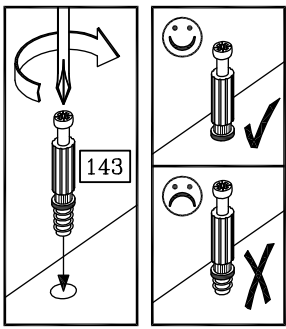

**PL** Instrukcja montaży

**SK** Návod na montáž

**RO** Instrucțiuni de montaj

**RU** ИНСТРУКЦИЯ ПО МОНТАЖУ

Art. Nr. 1041-Lö

Art. Nr. 1041

 3,5 x 13 <b>62</b> <b>12x</b>	 4x13 <b>72</b> <b>7x</b>	 <b>108</b> <b>6x</b>
 Ø 15 x 11,5 <b>142</b> <b>8x</b>	 6 x 44 <b>143</b> <b>8x</b>	 4,5 x 55 <b>222</b> <b>12x</b>
 563 mm <b>295</b> <b>2x</b>	 1834 mm <b>297</b> <b>1x</b>	 <b>364</b> <b>6x</b>
 4 x 15 <b>928</b> <b>2x</b>	 <b>575</b> <b>1x</b>	 Ø 12 / 2,5 <b>903</b> <b>12x</b>
 <b>908</b> <b>4x</b>	 <b>916</b> <b>28x</b>	 <b>921</b> <b>8x</b>
 6,3 x 11 <b>927</b> <b>8x</b>	 4 x 15 <b>928</b> <b>12x</b>	 <b>941</b> <b>4x</b>

**2****3****4**

1041-Lö-5

3/4

**5****6****1.****2.****7**