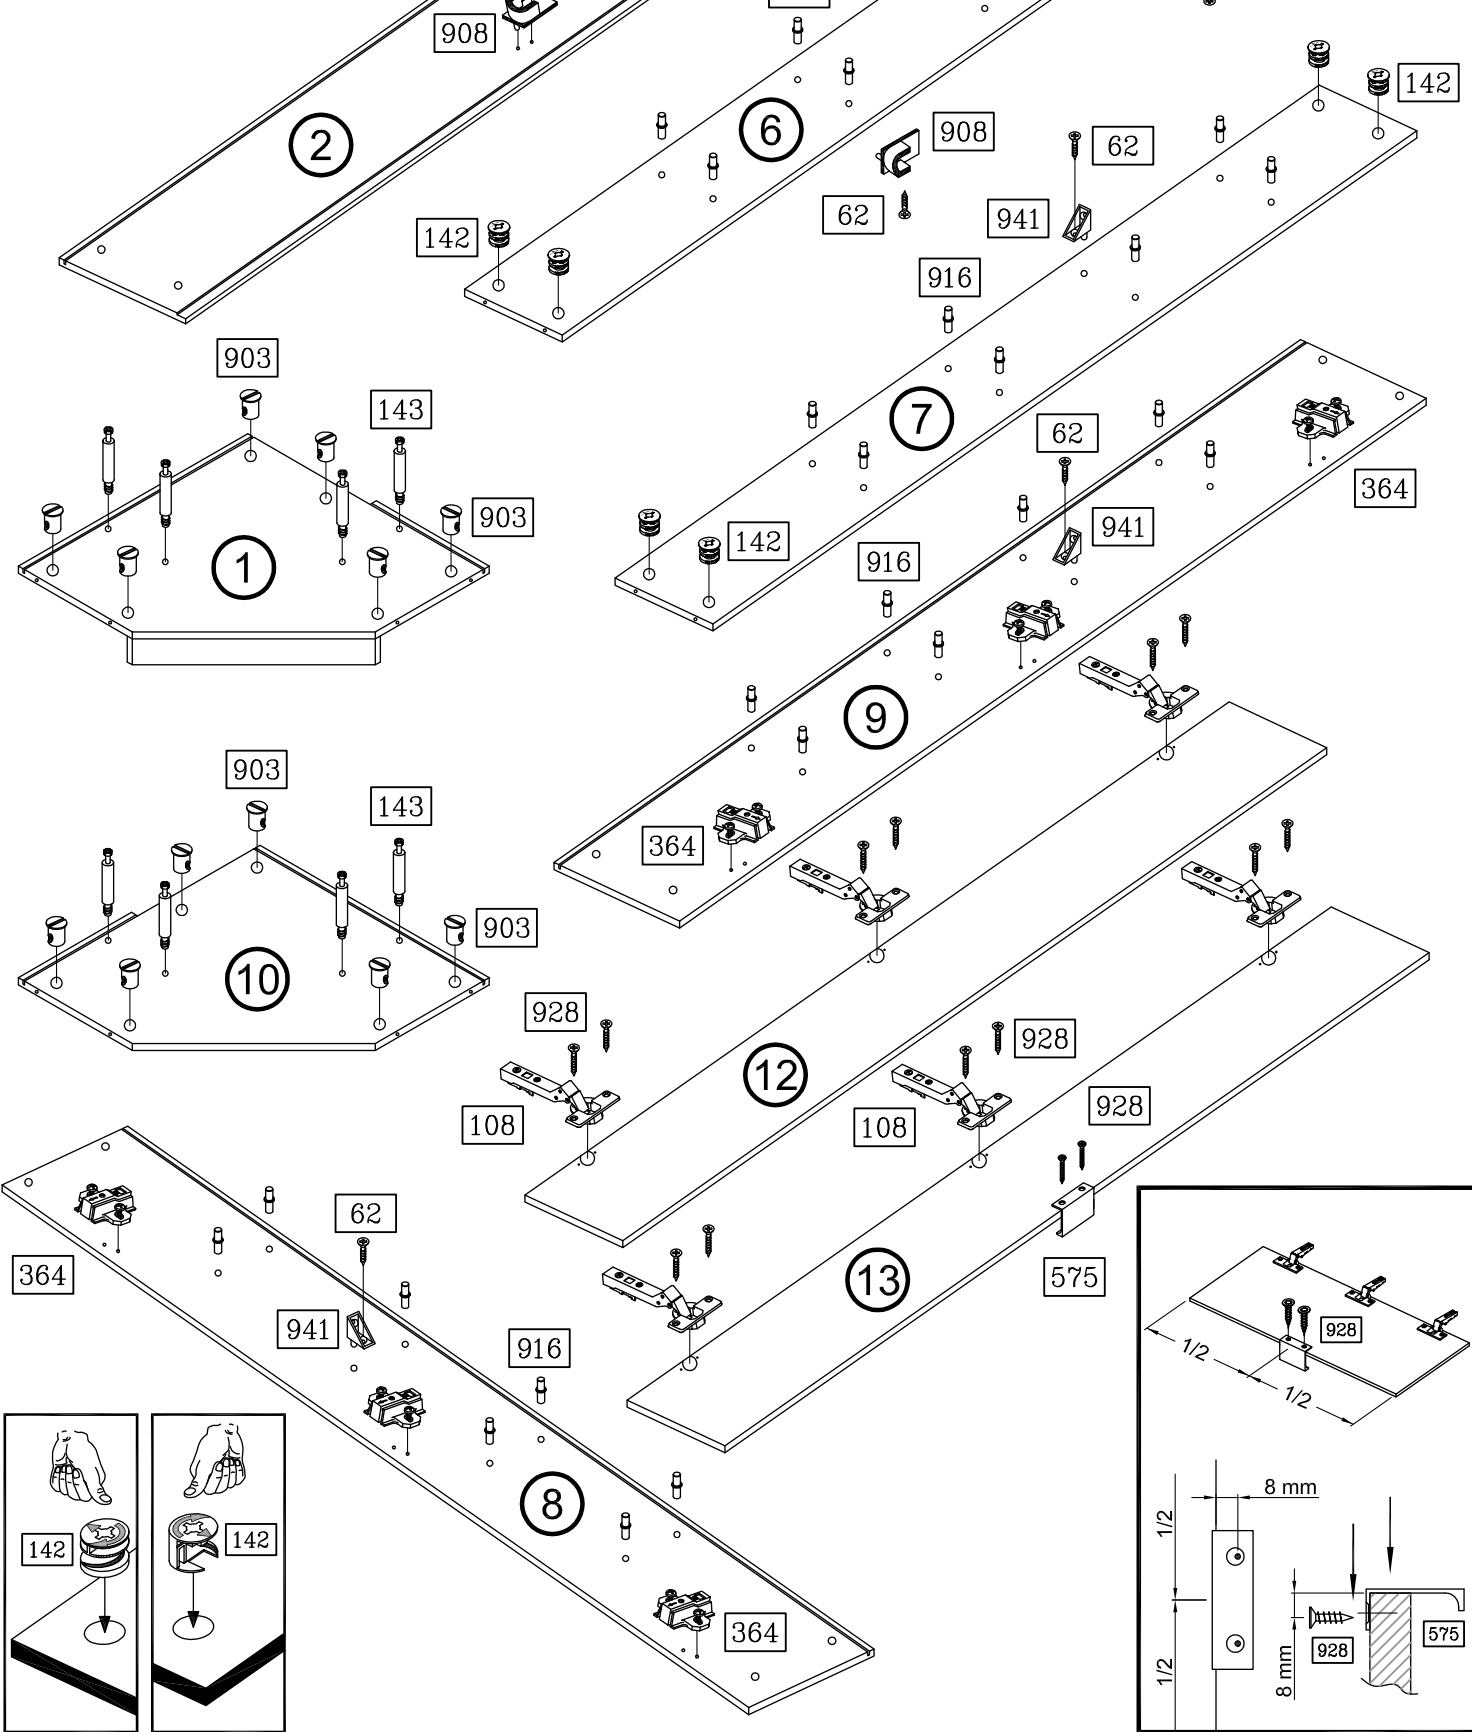

**D** Montageanleitung

**F** Notice de montage

**NL** Handleiding voor de montage

**CZ** Monzázní návod

**HU** Szereelési útmutató

**TR** Montaj talimatı

**GB** Assembly instructions

**I** Istruzione di montaggio

**PL** Instrukcja montaży

**SK** Návod na montáž

**RO** Instrucțiuni de montaj

**RU** ИНСТРУКЦИЯ ПО МОНТАЖУ

Art. Nr. 1041-Lö

Art. Nr. 1041

 3,5 x 13 <b>62</b> <b>12x</b>	 4x13 <b>72</b> <b>7x</b>	 <b>108</b> <b>6x</b>
 Ø 15 x 11,5 <b>142</b> <b>8x</b>	 6 x 44 <b>143</b> <b>8x</b>	 4,5 x 55 <b>222</b> <b>12x</b>
 563 mm <b>295</b> <b>2x</b>	 1834 mm <b>297</b> <b>1x</b>	 <b>364</b> <b>6x</b>
 4 x 15 <b>928</b> <b>2x</b>	 <b>575</b> <b>1x</b>	 Ø 12 / 2,5 <b>903</b> <b>12x</b>
 <b>908</b> <b>4x</b>	 <b>916</b> <b>28x</b>	 <b>921</b> <b>8x</b>
 6,3 x 11 <b>927</b> <b>8x</b>	 4 x 15 <b>928</b> <b>12x</b>	 <b>941</b> <b>4x</b>

**2****3****4**

1041-Lö-5

3/4

**5****6****1.****2.****7**