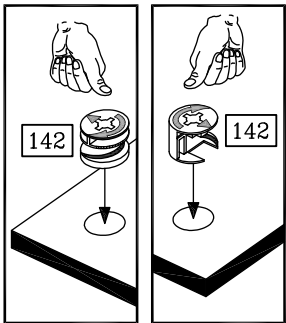

**PL** Instrukcja montaży

**SK** Návod na montáž

**RO** Instrucțiuni de montaj

**RU** ИНСТРУКЦИЯ ПО МОНТАЖУ

Art. Nr. 1041-Lö

Art. Nr. 1041

 3,5 x 13 <b>62</b> <b>12x</b>	 4x13 <b>72</b> <b>7x</b>	 <b>108</b> <b>6x</b>
 Ø 15 x 11,5 <b>142</b> <b>8x</b>	 6 x 44 <b>143</b> <b>8x</b>	 4,5 x 55 <b>222</b> <b>12x</b>
 563 mm <b>295</b> <b>2x</b>	 1834 mm <b>297</b> <b>1x</b>	 <b>364</b> <b>6x</b>
 4 x 15 <b>928</b> <b>2x</b>	 <b>575</b> <b>1x</b>	 Ø 12 / 2,5 <b>903</b> <b>12x</b>
 <b>908</b> <b>4x</b>	 <b>916</b> <b>28x</b>	 <b>921</b> <b>8x</b>
 6,3 x 11 <b>927</b> <b>8x</b>	 4 x 15 <b>928</b> <b>12x</b>	 <b>941</b> <b>4x</b>

**2****3****4**

1041-Lö-5

3/4

**5****6****1.****2.****7**