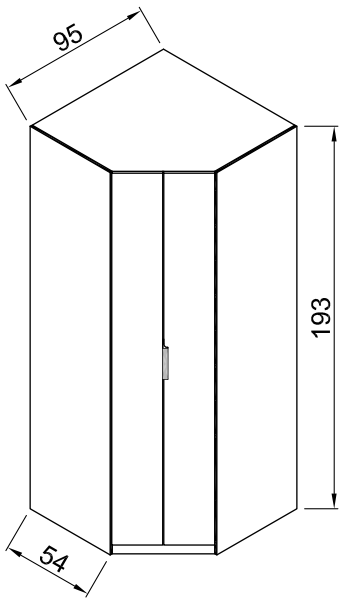

**PL** Instrukcja montaży

**SK** Návod na montáž

**RO** Instrucțiuni de montaj

**RU** ИНСТРУКЦИЯ ПО МОНТАЖУ

Art. Nr. 1041-Lö

Art. Nr. 1041

 3,5 x 13 <b>62</b> <b>12x</b>	 4x13 <b>72</b> <b>7x</b>	 <b>108</b> <b>6x</b>
 Ø 15 x 11,5 <b>142</b> <b>8x</b>	 6 x 44 <b>143</b> <b>8x</b>	 4,5 x 55 <b>222</b> <b>12x</b>
 563 mm <b>295</b> <b>2x</b>	 1834 mm <b>297</b> <b>1x</b>	 <b>364</b> <b>6x</b>
 4 x 15 <b>928</b> <b>2x</b>	 <b>575</b> <b>1x</b>	 Ø 12 / 2,5 <b>903</b> <b>12x</b>
 <b>908</b> <b>4x</b>	 <b>916</b> <b>28x</b>	 <b>921</b> <b>8x</b>
 6,3 x 11 <b>927</b> <b>8x</b>	 4 x 15 <b>928</b> <b>12x</b>	 <b>941</b> <b>4x</b>

**2****3****4**

1041-Lö-5

3/4

**5****6****1.****2.****7**