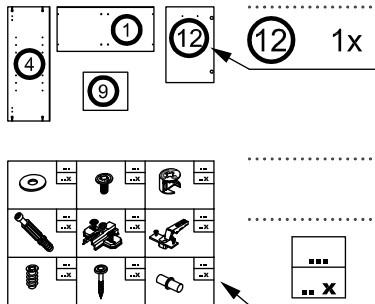

**D** Montageanleitung

**F** Notice de montage

**NL** Handleiding voor de montage

**CZ** Monzázní návod

**HU** Szereelési útmutató

**TR** Montaj talimatı

**GB** Assembly instructions

**I** Istruzione di montaggio

**PL** Instrukcja montaży

**SK** Návod na montáž

**RO** Instrucțiuni de montaj

**RU** ИНСТРУКЦИЯ ПО МОНТАЖУ

Art. Nr. 1041-Lö

Art. Nr. 1041

 3,5 x 13 <b>62</b> <b>12x</b>	 4x13 <b>72</b> <b>7x</b>	 <b>108</b> <b>6x</b>
 Ø 15 x 11,5 <b>142</b> <b>8x</b>	 6 x 44 <b>143</b> <b>8x</b>	 4,5 x 55 <b>222</b> <b>12x</b>
 563 mm <b>295</b> <b>2x</b>	 1834 mm <b>297</b> <b>1x</b>	 <b>364</b> <b>6x</b>
 4 x 15 <b>928</b> <b>2x</b>	 <b>575</b> <b>1x</b>	 Ø 12 / 2,5 <b>903</b> <b>12x</b>
 <b>908</b> <b>4x</b>	 <b>916</b> <b>28x</b>	 <b>921</b> <b>8x</b>
 6,3 x 11 <b>927</b> <b>8x</b>	 4 x 15 <b>928</b> <b>12x</b>	 <b>941</b> <b>4x</b>

**2****3****4**

1041-Lö-5

3/4

**5****6****1.****2.****7**