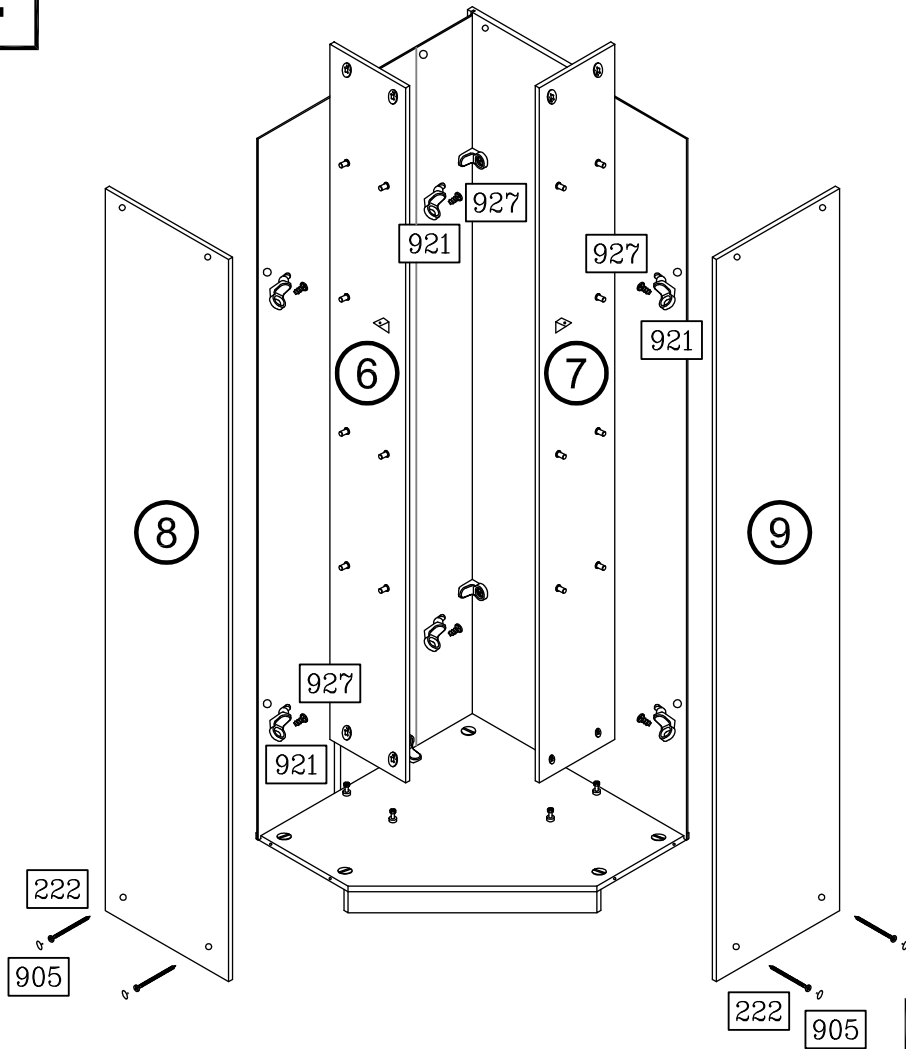

**PL** Instrukcja montaży

**SK** Návod na montáž

**RO** Instrucțiuni de montaj

**RU** ИНСТРУКЦИЯ ПО МОНТАЖУ

Art. Nr. 1041-Lö

Art. Nr. 1041

 3,5 x 13 <b>62</b> <b>12x</b>	 4x13 <b>72</b> <b>7x</b>	 <b>108</b> <b>6x</b>
 Ø 15 x 11,5 <b>142</b> <b>8x</b>	 6 x 44 <b>143</b> <b>8x</b>	 4,5 x 55 <b>222</b> <b>12x</b>
 563 mm <b>295</b> <b>2x</b>	 1834 mm <b>297</b> <b>1x</b>	 <b>364</b> <b>6x</b>
 4 x 15 <b>928</b> <b>2x</b>	 <b>575</b> <b>1x</b>	 Ø 12 / 2,5 <b>903</b> <b>12x</b>
 <b>908</b> <b>4x</b>	 <b>916</b> <b>28x</b>	 <b>921</b> <b>8x</b>
 6,3 x 11 <b>927</b> <b>8x</b>	 4 x 15 <b>928</b> <b>12x</b>	 <b>941</b> <b>4x</b>

**2****3****4**

1041-Lö-5

3/4

**5****6****1.****2.****7**