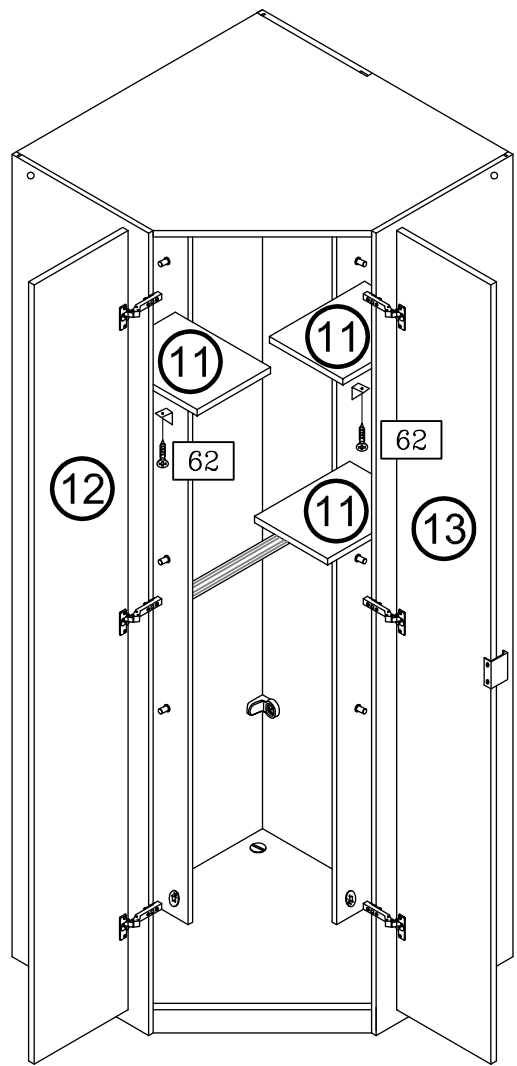

**PL** Instrukcja montaży

**SK** Návod na montáž

**RO** Instrucțiuni de montaj

**RU** ИНСТРУКЦИЯ ПО МОНТАЖУ

Art. Nr. 1041-Lö

Art. Nr. 1041

 3,5 x 13 <b>62</b> <b>12x</b>	 4x13 <b>72</b> <b>7x</b>	 <b>108</b> <b>6x</b>
 Ø 15 x 11,5 <b>142</b> <b>8x</b>	 6 x 44 <b>143</b> <b>8x</b>	 4,5 x 55 <b>222</b> <b>12x</b>
 563 mm <b>295</b> <b>2x</b>	 1834 mm <b>297</b> <b>1x</b>	 <b>364</b> <b>6x</b>
 4 x 15 <b>928</b> <b>2x</b>	 <b>575</b> <b>1x</b>	 Ø 12 / 2,5 <b>903</b> <b>12x</b>
 <b>908</b> <b>4x</b>	 <b>916</b> <b>28x</b>	 <b>921</b> <b>8x</b>
 6,3 x 11 <b>927</b> <b>8x</b>	 4 x 15 <b>928</b> <b>12x</b>	 <b>941</b> <b>4x</b>

**2****3****4**

1041-Lö-5

3/4

**5****6****1.****2.****7**