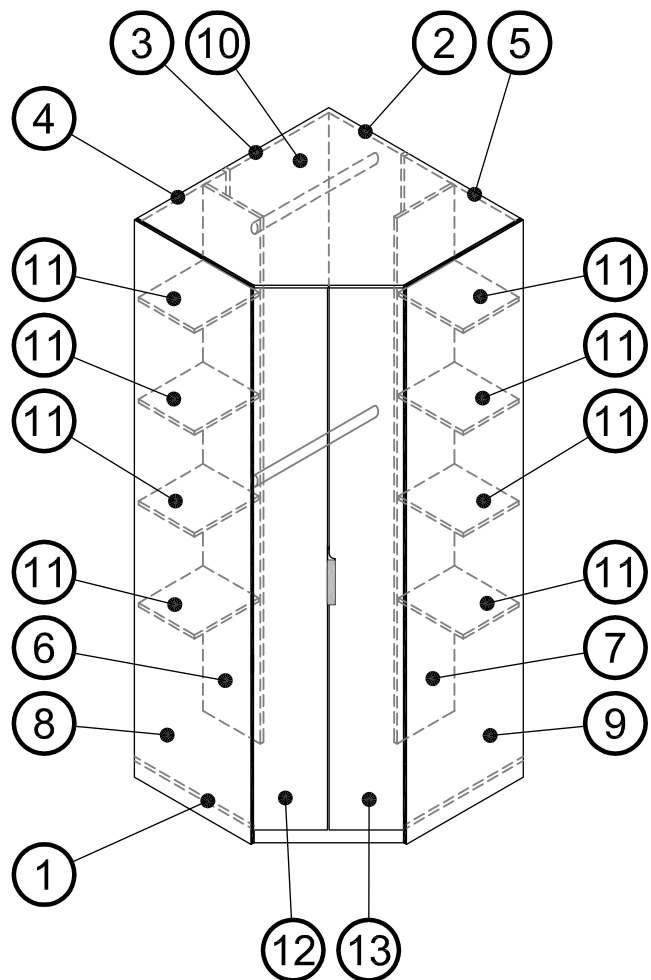

**PL** Instrukcja montaży

**SK** Návod na montáž

**RO** Instrucțiuni de montaj

**RU** ИНСТРУКЦИЯ ПО МОНТАЖУ

Art. Nr. 1041-Lö

Art. Nr. 1041

 3,5 x 13 <b>62</b> <b>12x</b>	 4x13 <b>72</b> <b>7x</b>	 <b>108</b> <b>6x</b>
 Ø 15 x 11,5 <b>142</b> <b>8x</b>	 6 x 44 <b>143</b> <b>8x</b>	 4,5 x 55 <b>222</b> <b>12x</b>
 563 mm <b>295</b> <b>2x</b>	 1834 mm <b>297</b> <b>1x</b>	 <b>364</b> <b>6x</b>
 4 x 15 <b>928</b> <b>2x</b>	 <b>575</b> <b>1x</b>	 Ø 12 / 2,5 <b>903</b> <b>12x</b>
 <b>908</b> <b>4x</b>	 <b>916</b> <b>28x</b>	 <b>921</b> <b>8x</b>
 6,3 x 11 <b>927</b> <b>8x</b>	 4 x 15 <b>928</b> <b>12x</b>	 <b>941</b> <b>4x</b>

**2****3****4**

1041-Lö-5

3/4

**5****6****1.****2.****7**