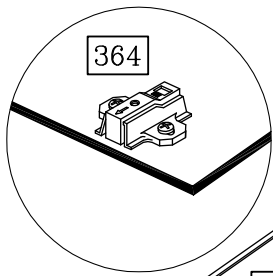

**PL** Instrukcja montaży

**SK** Návod na montáž

**RO** Instrucțiuni de montaj

**RU** ИНСТРУКЦИЯ ПО МОНТАЖУ

Art. Nr. 1041-Lö

Art. Nr. 1041

 3,5 x 13 <b>62</b> <b>12x</b>	 4x13 <b>72</b> <b>7x</b>	 <b>108</b> <b>6x</b>
 Ø 15 x 11,5 <b>142</b> <b>8x</b>	 6 x 44 <b>143</b> <b>8x</b>	 4,5 x 55 <b>222</b> <b>12x</b>
 563 mm <b>295</b> <b>2x</b>	 1834 mm <b>297</b> <b>1x</b>	 <b>364</b> <b>6x</b>
 4 x 15 <b>928</b> <b>2x</b>	 <b>575</b> <b>1x</b>	 Ø 12 / 2,5 <b>903</b> <b>12x</b>
 <b>908</b> <b>4x</b>	 <b>916</b> <b>28x</b>	 <b>921</b> <b>8x</b>
 6,3 x 11 <b>927</b> <b>8x</b>	 4 x 15 <b>928</b> <b>12x</b>	 <b>941</b> <b>4x</b>

**2****3****4**

1041-Lö-5

3/4

**5****6****1.****2.****7**