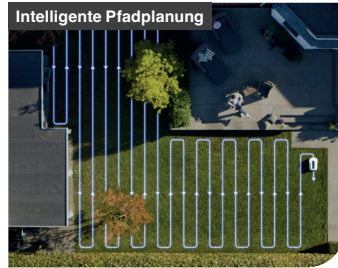

Intelligente Pfadplanung sorgt für effizientes Mähen, für einen gut gepflegten Rasen.

Mit seiner fortschrittlichen Technologie ist GOAT in der Lage, auf deinem Rasen mit Präzision zu navigieren und sicherzustellen, dass jeder Grashalm perfekt getrimmt wird. Keine ungleichmäßig gemähten oder ausgelassenen Stellen mehr. Darüber hinaus gewährleistet das kabellose Design eine ungehinderte Manövrierfähigkeit und mühelose Wartung. Sag Ade zur mühsamen Rasenpflege und freu dich auf einen perfekt gepflegten Garten mit unserem Mähroboter.