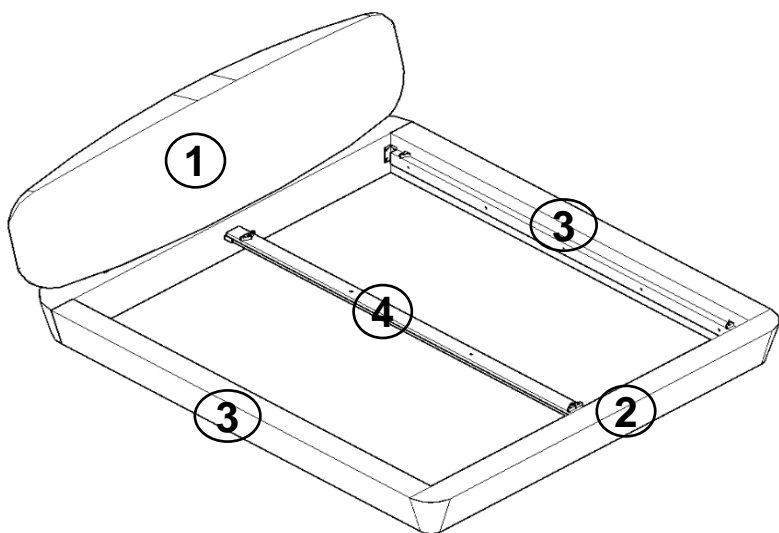

HARDWARE LIST

NO	DESCRIPTION	QTY
A	 6 x 20mm	20 pc
B		2 pc
C		4 pc
D		2pc
E	 5 x 30mm	16 pc
F	 H - 130 mm	2 pc
G		16 pc
H		4 pc
I		2 pc