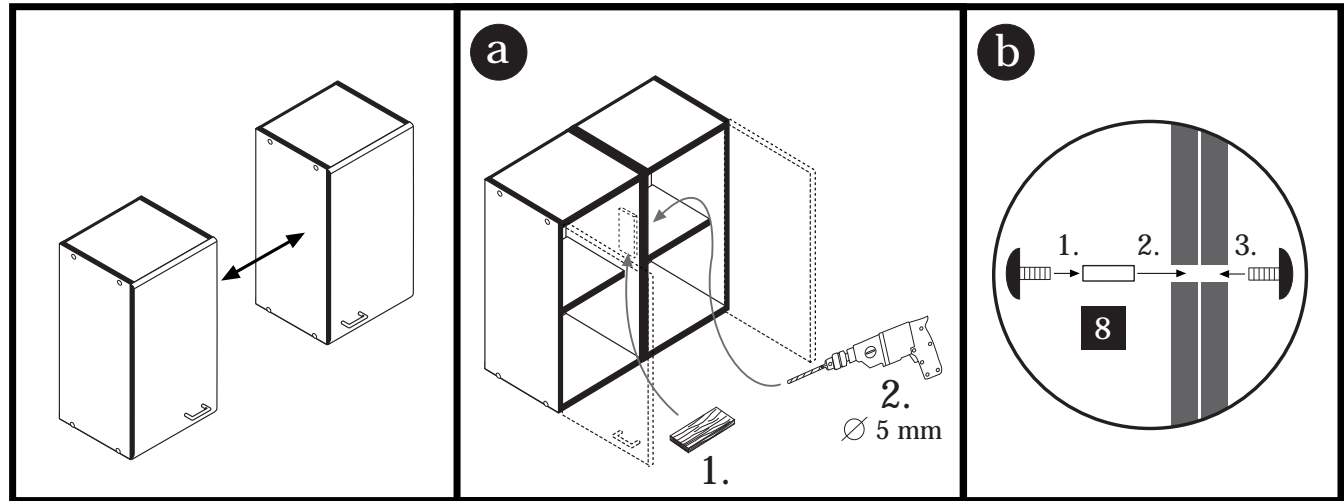

www.held-hilft.de

Pflegehinweise

E

HELD
MÖBEL

Held Möbel GmbH
Vogelparadies 9
32457 Porta Westfalica

0571 / 79838-10
info@held-moebel.de
www.held-moebel.de

- 1 4 x
 - 2 4 x
 - 3 12 x
 - 4 2 x
 - 5 2 x 6,3 x 11 mm
 - 6 2 x 6,3 x 16 mm
 - 7 2 x 3,5 x 15 mm
 - 8 2 x M4x9mm
 - 1 x 5x30mm
 - 9 4 x 8 mm
 - 10 15 x
 - 11 1 x
- D Leim TR Tutkal
GB Glue F Colle
NL Lijm I Colla
PL Klej