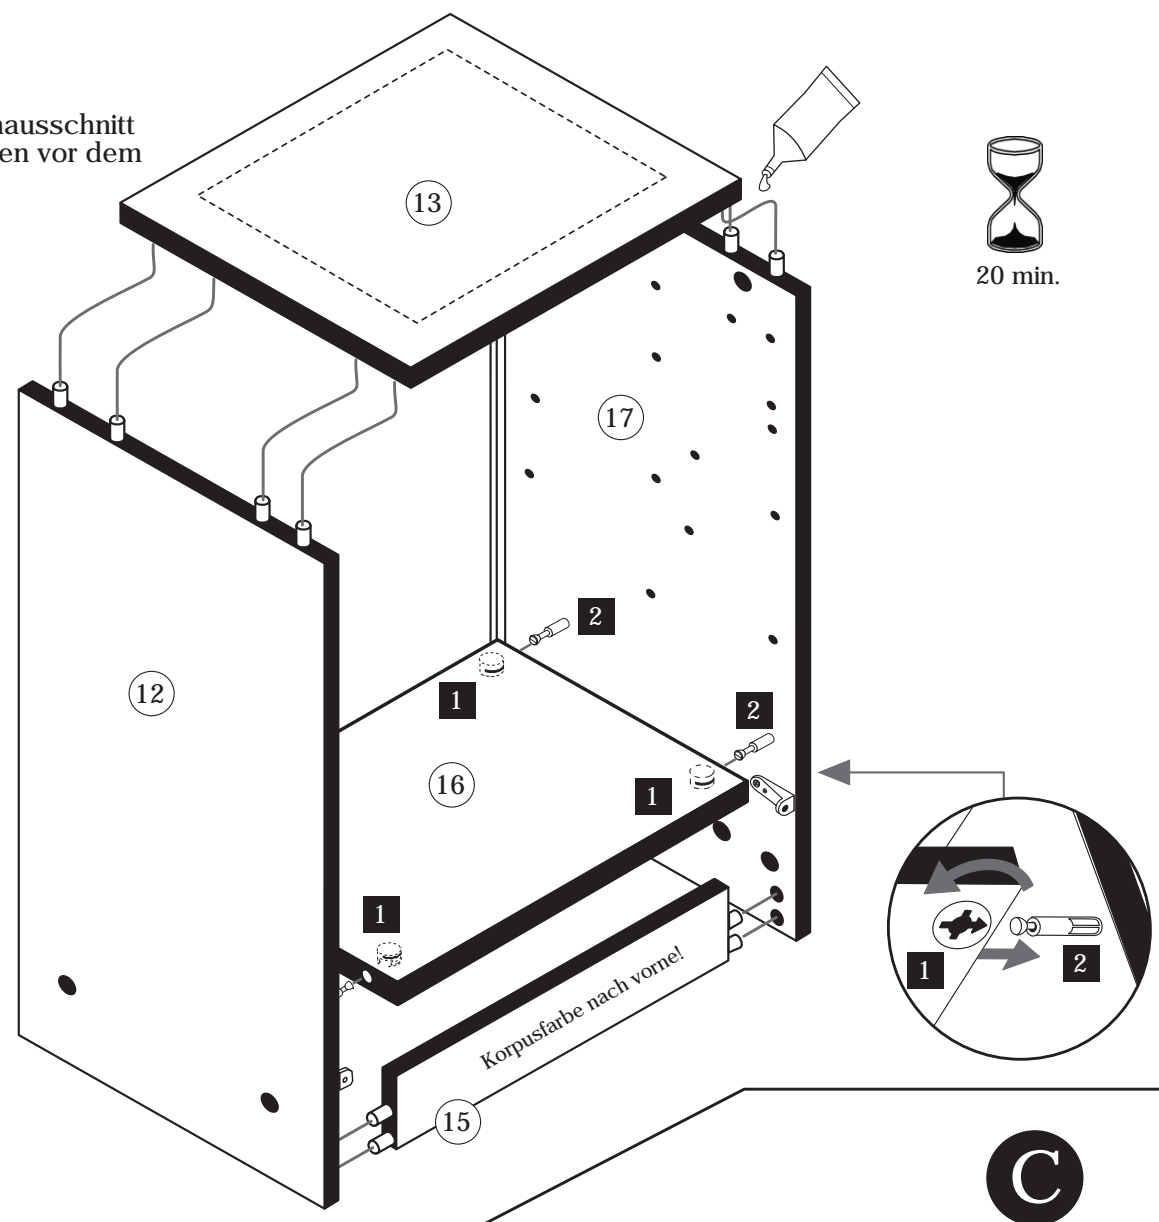

B 87117.331

Bitte den Kochplattenausschnitt nach Herstellerangaben vor dem Verleimen aussägen.