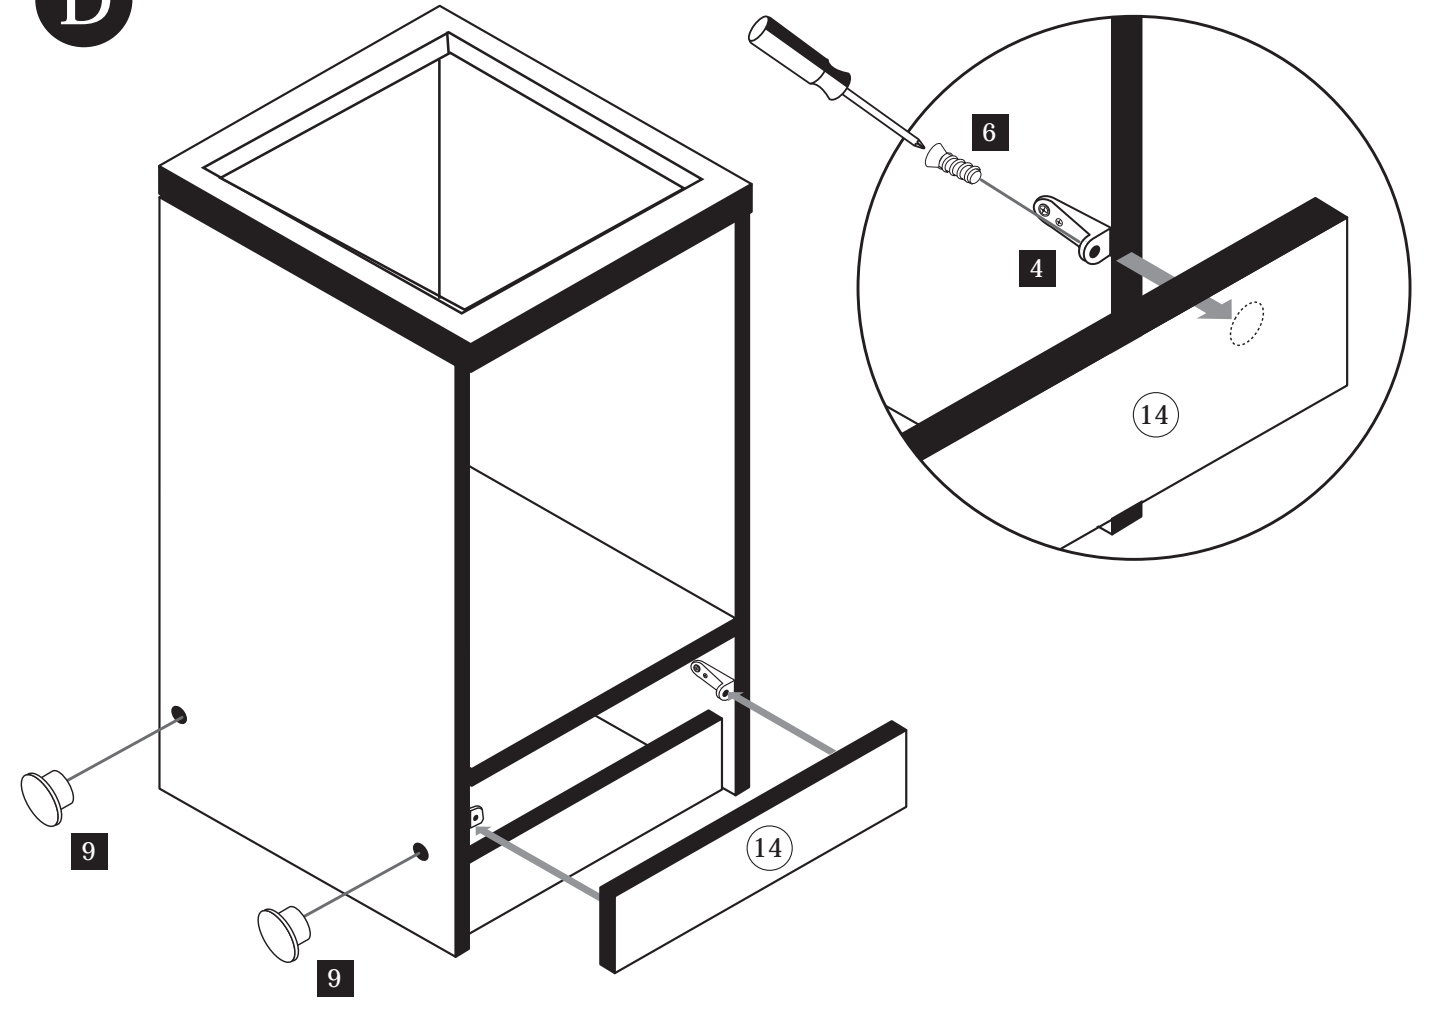

B 87117.331

Bitte den Kochplattenausschnitt nach Herstellerangaben vor dem Verleimen aussägen.

D

C