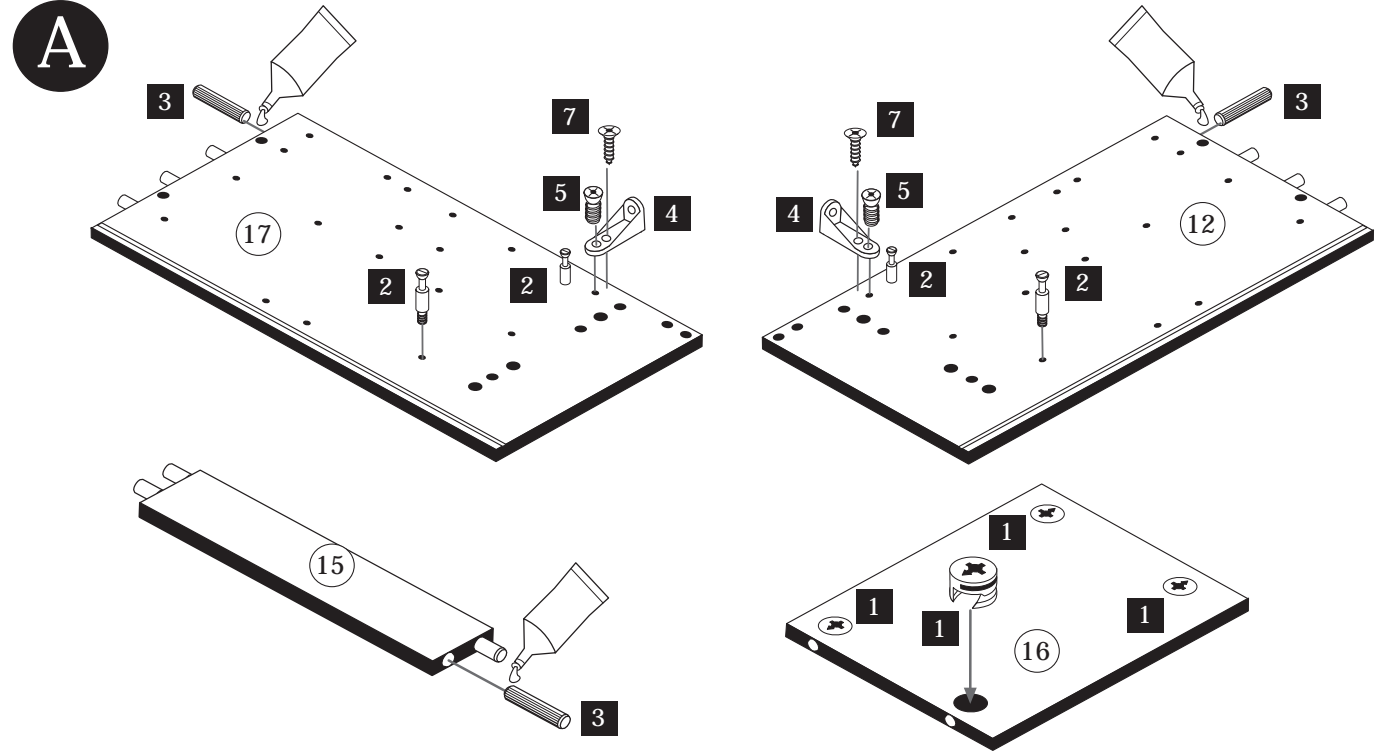

www.held-hilft.de

Pflegehinweise

E

HELD
MÖBEL

Held Möbel GmbH
Vogelparadies 9
32457 Porta Westfalica

0571 / 79838-10
info@held-moebel.de
www.held-moebel.de

- 1 4 x
 - 2 4 x
 - 3 12 x
 - 4 2 x
 - 5 2 x 6,3 x 11 mm
 - 6 2 x 6,3 x 16 mm
 - 7 2 x 3,5 x 15 mm
 - 8 2 x M4x9mm
 - 1 x 5x30mm
 - 9 4 x 8 mm
 - 10 15 x
 - 11 1 x
- D Leim TR Tutkal
GB Glue F Colle
NL Lijm I Colla
PL Klej