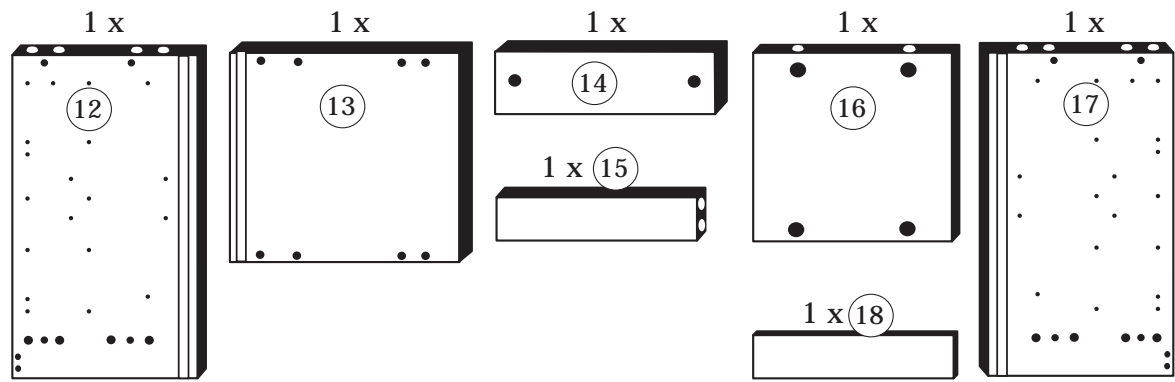

www.held-hilft.de

Pflegehinweise

E

HELD
MÖBEL

Held Möbel GmbH
Vogelparadies 9
32457 Porta Westfalica

0571 / 79838-10
info@held-moebel.de
www.held-moebel.de

- 1 4 x
 - 2 4 x
 - 3 12 x
 - 4 2 x
 - 5 2 x 6,3 x 11 mm
 - 6 2 x 6,3 x 16 mm
 - 7 2 x 3,5 x 15 mm
 - 8 2 x M4x9mm
 - 1 x 5x30mm
 - 9 4 x 8 mm
 - 10 15 x
 - 11 1 x
- D Leim TR Tutkal
GB Glue F Colle
NL Lijm I Colla
PL Klej