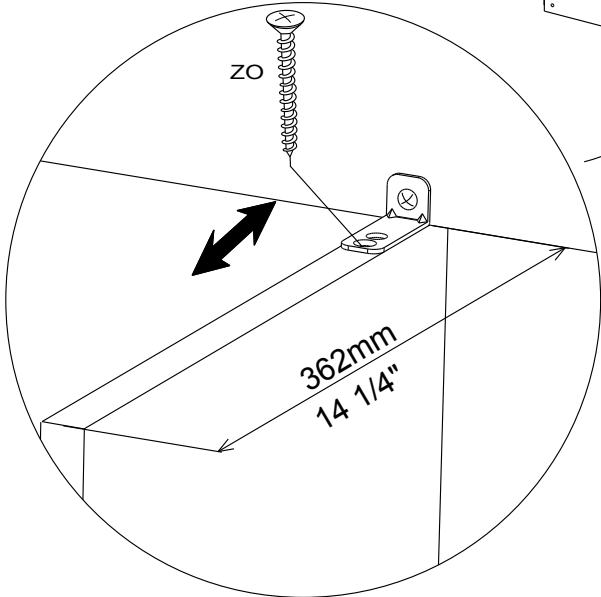

WE

ZO

362mm
14 1/4"