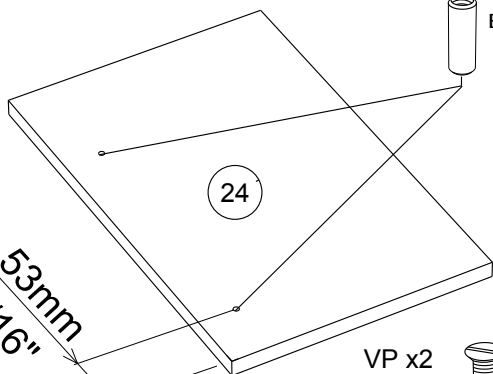

AFH

BXH

24

53mm
2 1/16"