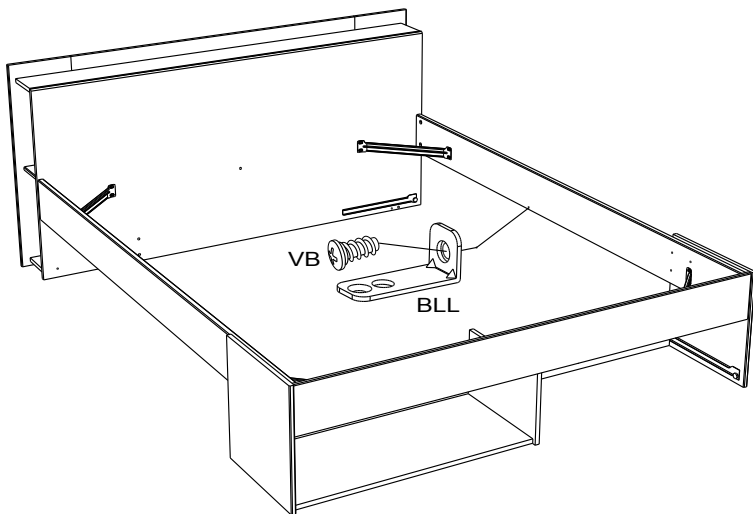

24

BLL x 1

VB x 1