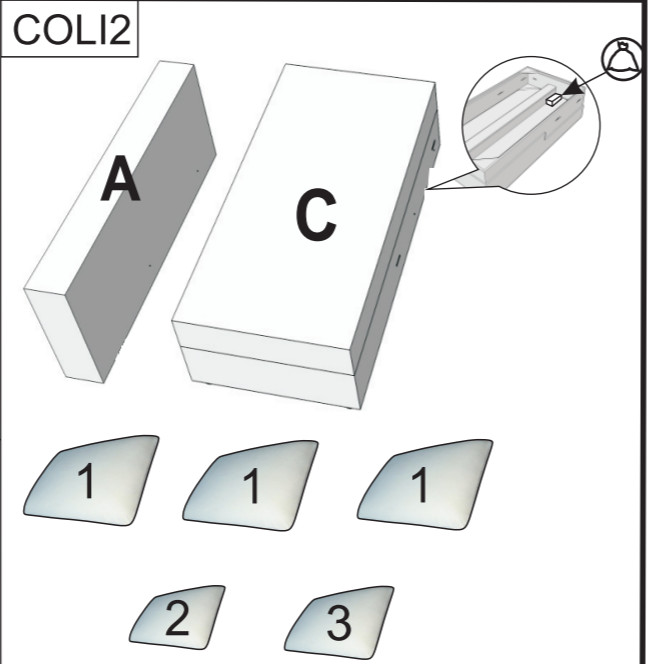

# PARMA CORD MATMIX

- (DE) Montageanleitung
- (PL) Instrukcja montażu
- (NL) Handleiding voor de montage
- (GB) Assembly instructions
- (TR) Montaj talimatı
- (RU) Инструкция по монтажу
- (IT) Istruzioni di montaggio
- (FR) Notice de montage
- (RO) Instrucțiuni de asamblare
- (SK) Montážny návod
- (CZ) Montážní návod
- (HU) Szerelési útmutató

2x (M8x60) a	5x (M8x90) k	12x j	9x Ø8 b	9x r	9x M8 c	9x (4x16) d	4x s
6x (5x50) t	2x (M6x35) g	8x y	2x (M8x70) e		1x 35cm 3	1x 45cm 2	5x 65cm 1

COLI1

COLI2

COLI3

2x (M8x60) a	5x (M8x90) k	12x j	9x Ø8 b	9x r	9x M8 c	9x (4x16) d	4x s
6x (5x50) t	2x (M6x35) g	8x y	2x (M8x70) e		1x 35cm 3	1x 45cm 2	5x 65cm 1