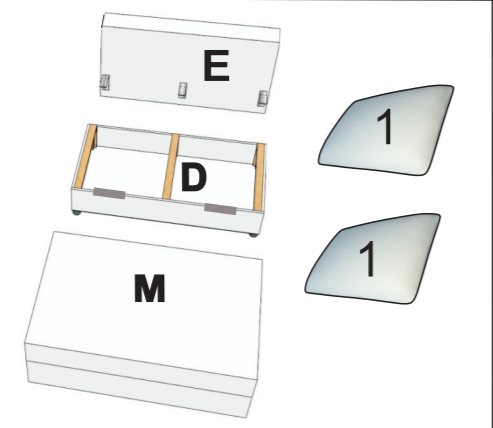

# PARMA CORD MATMIX

- (DE) Montageanleitung
- (PL) Instrukcja montażu
- (NL) Handleiding voor de montage
- (GB) Assembly instructions
- (TR) Montaj talimatı
- (RU) Инструкция по монтажу
- (IT) Istruzioni di montaggio
- (FR) Notice de montage
- (RO) Instrucțiuni de asamblare
- (SK) Montážny návod
- (CZ) Montážní návod
- (HU) Szerelési útmutató

2x (M8x60) a	5x (M8x90) k	12x j	9x Ø8 b	9x r	9x M8 c	9x (4x16) d	4x s
6x (5x50) t	2x (M6x35) g	8x y	2x (M8x70) e		1x 35cm 3	1x 45cm 2	5x 65cm 1

COLI1

COLI2

COLI3

2x (M8x60) a	5x (M8x90) k	12x j	9x Ø8 b	9x r	9x M8 c	9x (4x16) d	4x s
6x (5x50) t	2x (M6x35) g	8x y	2x (M8x70) e		1x 35cm 3	1x 45cm 2	5x 65cm 1