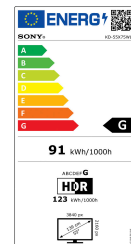

Pressesperrfrist bis 04.04.2023

Bild:

Diagonale: 139 cm (55")

4K Auflösung (3840x2160), 50Hz nativ

LED LCD

4K HDR Processor X1

4K X-Reality PRO, TRILUMINOS PRO

Motionflow XR 200Hz, Auto mode