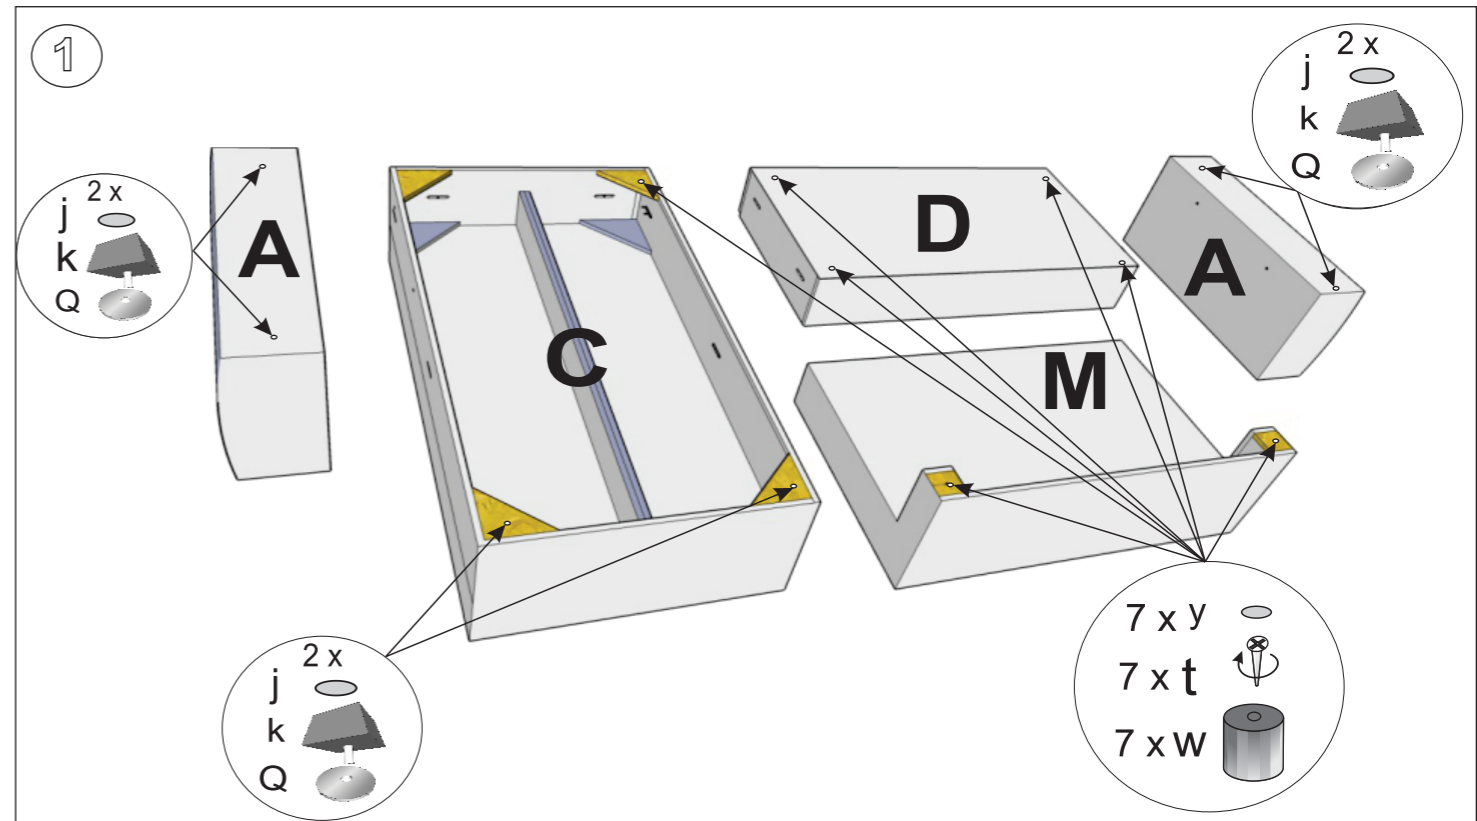

BELLA 2

- (DE) Montageanleitung
- (IT) Istruzioni di montaggio
- (PL) Instrukcja montażu
- (FR) Notice de montage
- (NL) Handleiding voor de montage
- (RO) Instrucțiuni de asamblare
- (GB) Assembly instructions
- (SK) Montážny návod
- (TR) Montaj talimatı
- (CZ) Montážní návod
- (RU) Инструкция по монтажу
- (HU) Szerelési útmutató

2:R

4 x (8x100) a	2 x (8x70) e	6 x M8 c	9 x (4x16) d	7 x 70 mm 50mm W	7 x (5x35) t	4 x (6x25) f	4 x (6x35) g
6 x z	4 x i	6 x k	6 x O8 b	7 x 38mm y	1 x 3	2 x 2	1 x 1
6x Q	6x 50 mm j						

1. BELLA 2- R

1. BELLA 2- R