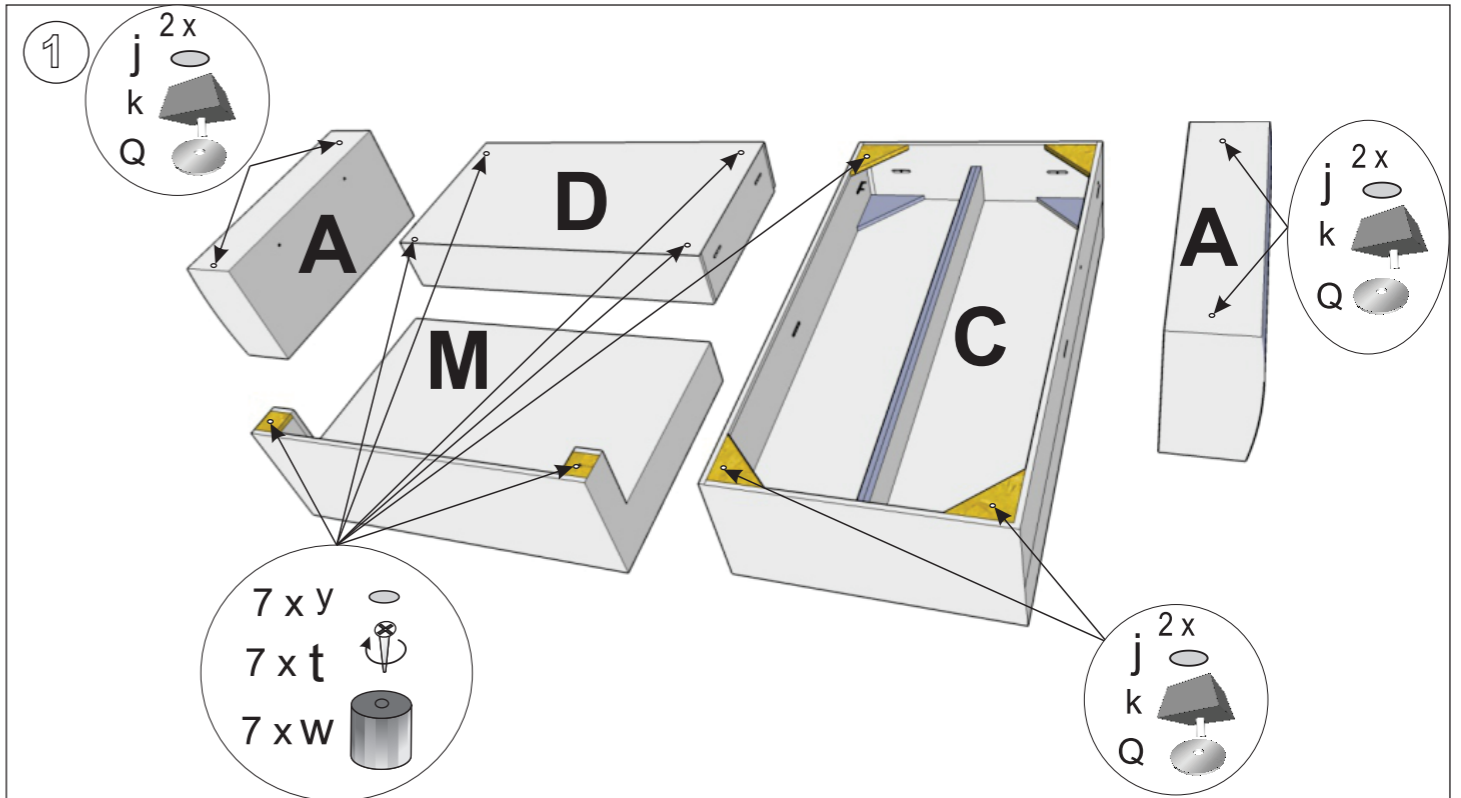

BELLA 2

- (DE) Montageanleitung
- (IT) Istruzioni di montaggio
- (PL) Instrukcja montażu
- (FR) Notice de montage
- (NL) Handleiding voor de montage
- (RO) Instrucțiuni de asamblare
- (GB) Assembly instructions
- (SK) Montážny návod
- (TR) Montaj talimatı
- (CZ) Montážní návod
- (RU) Инструкция по монтажу
- (HU) Szerelési útmutató

1:L

4 x (8x100) a	2 x (8x70) e	6 x M8 c	9 x (4x16) d	7 x 70 mm 50mm w	7 x (5x35) t	4 x (6x25) f	4 x (6x35) g
6 x z	4 x i	6 x k	6 x O8 b	7x y	1x 3	2x 2	1x 1
6x Q	6 x j						

1. BELLA 2 - L

1. BELLA 2 - L

Ver: 02.04.2024

2:R

4 x (8x100) a	2 x (8x70) e	6 x M8 c	9 x (4x16) d	7 x 70 mm 50mm W	7 x (5x35) t	4 x (6x25) f	4 x (6x35) g
6 x z	4 x i	6 x k	6 x O8 b	7 x 38mm y	1 x 3	2 x 2	1 x 1
6x Q	6x 50 mm j						

1. BELLA 2- R

1. BELLA 2- R