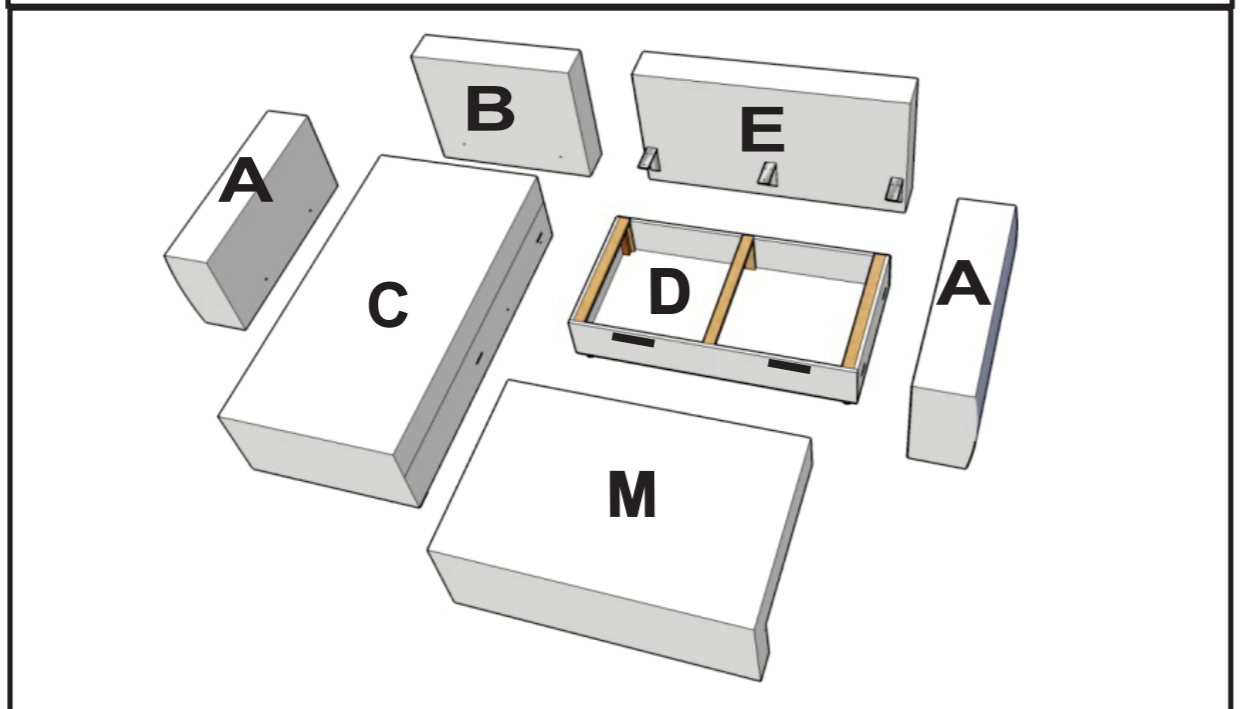

BELLA 2

- (DE) Montageanleitung
- (IT) Istruzioni di montaggio
- (PL) Instrukcja montażu
- (FR) Notice de montage
- (NL) Handleiding voor de montage
- (RO) Instrucțiuni de asamblare
- (GB) Assembly instructions
- (SK) Montážny návod
- (TR) Montaj talimatı
- (CZ) Montážní návod
- (RU) Инструкция по монтажу
- (HU) Szerelési útmutató

1:L

4 x (8x100) a	2 x (8x70) e	6 x M8 c	9 x (4x16) d	7 x 70 mm 50mm w	7 x (5x35) t	4 x (6x25) f	4 x (6x35) g
6 x z	4 x i	6 x k	6 x O8 b	7x y	1x 3	2x 2	1x 1
6x Q	6 x j						

1. BELLA 2 - L

1. BELLA 2 - L

Ver: 02.04.2024

2:R

4 x (8x100) a	2 x (8x70) e	6 x M8 c	9 x (4x16) d	7 x 70 mm 50mm W	7 x (5x35) t	4 x (6x25) f	4 x (6x35) g
6 x z	4 x i	6 x k	6 x O8 b	7 x 38mm y	1 x 3	2 x 2	1 x 1
6x Q	6x 50 mm j						

1. BELLA 2- R

1. BELLA 2- R