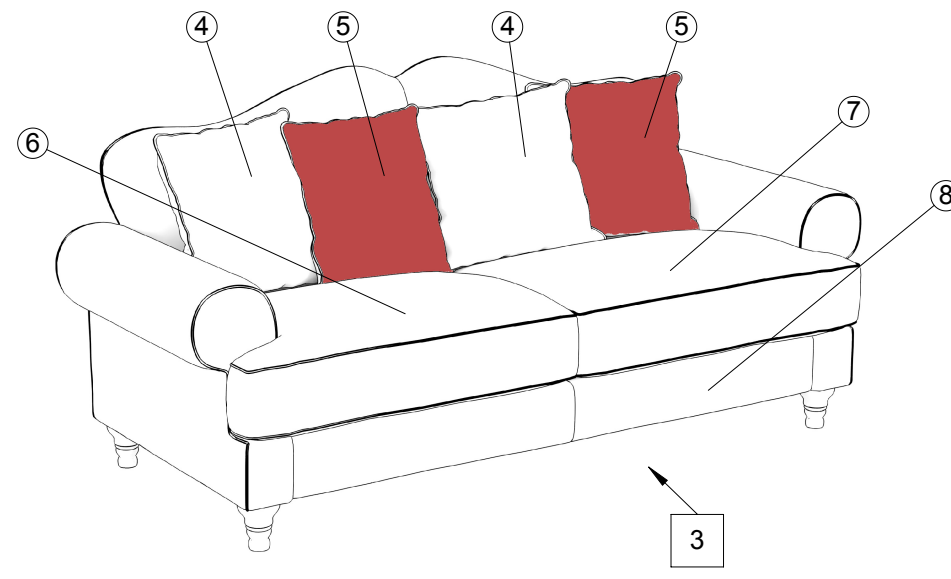

# LUCIENNE 3/ LUIZA 3

2023-07-05

15 min.

- |                                  |                              |
|----------------------------------|------------------------------|
| (D) Montageanleitung             | (GB) Assembly Instructions   |
| (FR) Notice de montage           | (IT) Istruzioni di montaggio |
| (NL) Handleiding voor de montage | (PL) Instrukcja montażu      |
| (CZ) Montážní návod              | (SK) Návod na montáž         |
| (HU) Szerelési útmutató          | (RO) Instrucțiuni de montaj  |
| (TR) Montaj talimatı             | (RU) Инструкции по монтажу   |

GT2  
h = 120mm

x4

1

2

GT2  
h = 120mm

x4

3

LISTA SKŁADOWA / COMPONENT LIST / KOMPONENTENLISTE