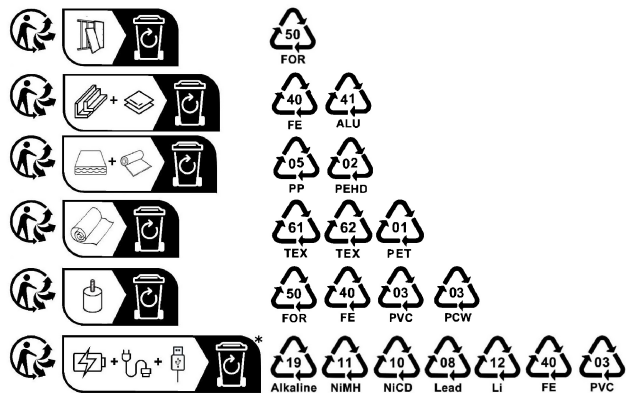

LISTA SKŁADOWA / COMPONENT LIST / KOMPONENTENLISTE

Nr / No	Nazwa / Name	Ilość / Quantity / Menge
4	Poduszka 42x42 / Pillow 42x42 / Kissen 42x42	2
5	Poduszka 42x42 / Czerwona Pillow 42x42 / Red Kissen 42x42 Rot	2
6	Poduszka siedziskowa / Seat cushion / Sitzkissen	1
7	Poduszka siedziskowa / Seat cushion / Sitzkissen	1
8	Korpus mebla / Furniture body / Möbelkorpus	1
9	Noga meblowa / Furniture leg / Möbelbein	4