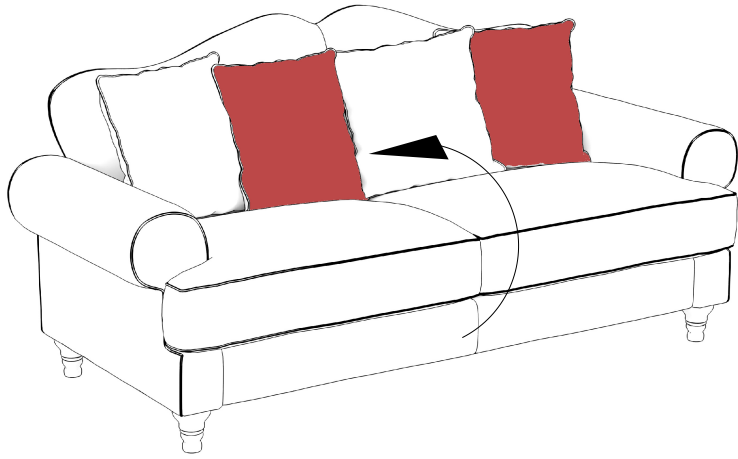

# LUCIENNE 3/ LUIZA 3

2023-07-05

15 min.

- |                                  |                              |
|----------------------------------|------------------------------|
| (D) Montageanleitung             | (GB) Assembly Instructions   |
| (FR) Notice de montage           | (IT) Istruzioni di montaggio |
| (NL) Handleiding voor de montage | (PL) Instrukcja montażu      |
| (CZ) Montážní návod              | (SK) Návod na montáž         |
| (HU) Szerelési útmutató          | (RO) Instrucțiuni de montaj  |
| (TR) Montaj talimatı             | (RU) Инструкции по монтажу   |

GT2  
h = 120mm

x4

1

2

GT2  
h = 120mm

x4

3

LISTA SKŁADOWA / COMPONENT LIST / KOMPONENTENLISTE