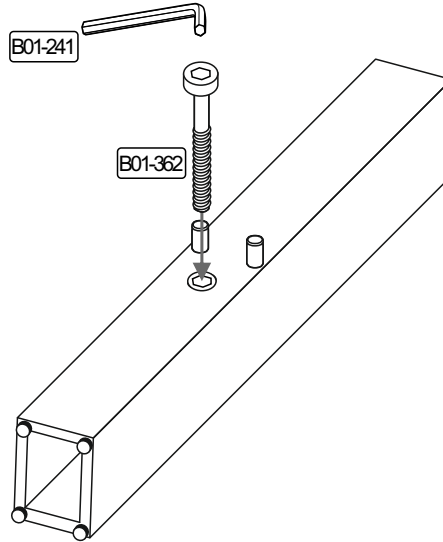

Beutel 0547_A P2 0-11

B01-184	
16x	6x70

Beutel BT1-00002

B01-241		B01-242		B01-360		B01-362	
1x	SW 5	1x	SW 6	4x		4x	6x50
B02-166		B05-130		B01-364		B02-104	
16x		1x	LEIM	4x		8x	8x40

▶ SCAN ME

Colli 1/1

1

B01-242		B01-360	
1x	SW 6	4x	
B02-104		B02-166	
8x	8x40	16x	
B05-130			
1x			

2

B01-241		B01-362	
1x	SW 5	4x	6x50

3

REPC-Nr.:

Service • Assistenza • Dienstverlening • Serwis
Servis • Szerviz • Сервисная служба

Artikel.-Nr.:

0547 P3

Montageanleitung.-Nr.:

MA1-00235

SCAN ME

Das Ersatzteil-Anforderungsformular finden Sie auf
The replacement parts requisition form you find on
<https://www.mausbacher.de/ersatzteile/>

Beutel 0547 P3 0-11

Colli 1/1

Die Schrauben B01-184 befinden sich im Packstück vom Fuß.

Stern

Stern lang

- x bei 140 cm = 10 cm
- x bei 160 cm = 20 cm
- x bei 180 cm = 30 cm
- x bei 200 cm = 40 cm
- x bei 220 cm = 50 cm