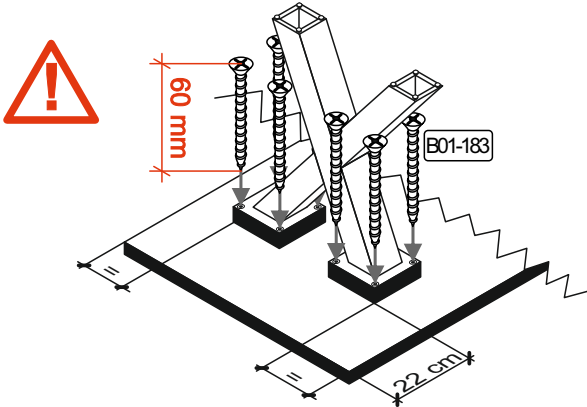

MA1-00235

SCAN ME

Das Ersatzteil-Anforderungsformular finden Sie auf
The replacement parts requisition form you find on
<https://www.mausbacher.de/ersatzteile/>

Beutel 0547 P3 0-11

Colli 1/1

Die Schrauben B01-184 befinden sich im Packstück vom Fuß.

2

B01-183

16x

6x60

Mister A

Mister U

Mister X

schräger Fuß

Stern

Stern lang

- x bei 140 cm = 10 cm
- x bei 160 cm = 20 cm
- x bei 180 cm = 30 cm
- x bei 200 cm = 40 cm
- x bei 220 cm = 50 cm