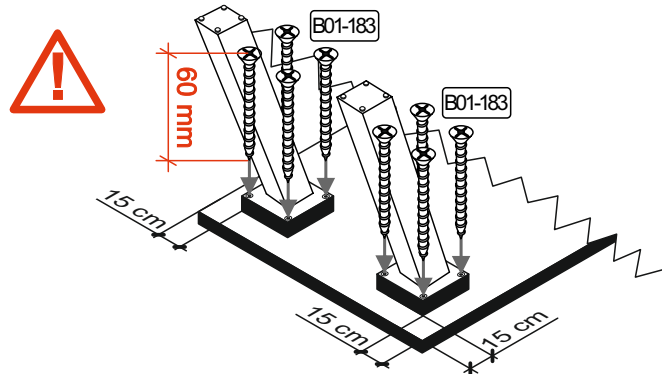

MA1-00235

SCAN ME

Das Ersatzteil-Anforderungsformular finden Sie auf
The replacement parts requisition form you find on
<https://www.mausbacher.de/ersatzteile/>

Beutel 0547 P3 0-11

Colli 1/1

Die Schrauben B01-184 befinden sich im Packstück vom Fuß.

2

B01-183

16x

6x60

Mister A

Mister U

Mister X

schräger Fuß

Stern

Stern lang

- x bei 140 cm = 10 cm
- x bei 160 cm = 20 cm
- x bei 180 cm = 30 cm
- x bei 200 cm = 40 cm
- x bei 220 cm = 50 cm