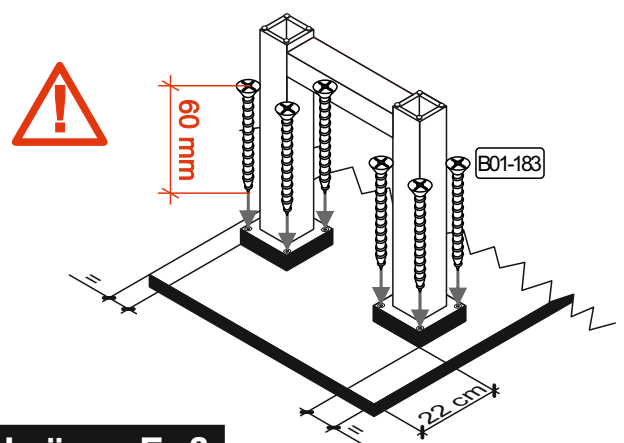

MA1-00235

SCAN ME

Das Ersatzteil-Anforderungsformular finden Sie auf
The replacement parts requisition form you find on
<https://www.mausbacher.de/ersatzteile/>

Beutel 0547 P3 0-11

Colli 1/1

Die Schrauben B01-184 befinden sich im Packstück vom Fuß.

2

B01-183

16x

6x60

Mister A

Mister U

Mister X

schräger Fuß

Stern

Stern lang

- x bei 140 cm = 10 cm
- x bei 160 cm = 20 cm
- x bei 180 cm = 30 cm
- x bei 200 cm = 40 cm
- x bei 220 cm = 50 cm