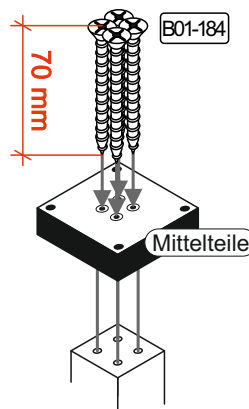

2

B01-241		B01-362	
1x	SW 5	4x	6x50

3

REPC-Nr.:

Service • Assistenza • Dienstverlening • Serwis
Servis • Szerviz • Сервисная служба

Artikel.-Nr.:

0547 P3

Montageanleitung.-Nr.:

MA1-00235

SCAN ME

Das Ersatzteil-Anforderungsformular finden Sie auf
The replacement parts requisition form you find on
<https://www.mausbacher.de/ersatzteile/>

Beutel 0547 P3 0-11

Colli 1/1

Die Schrauben B01-184 befinden sich im Packstück vom Fuß.

2

B01-183

16x

6x60

Mister A

Mister U

Mister X

schräger Fuß