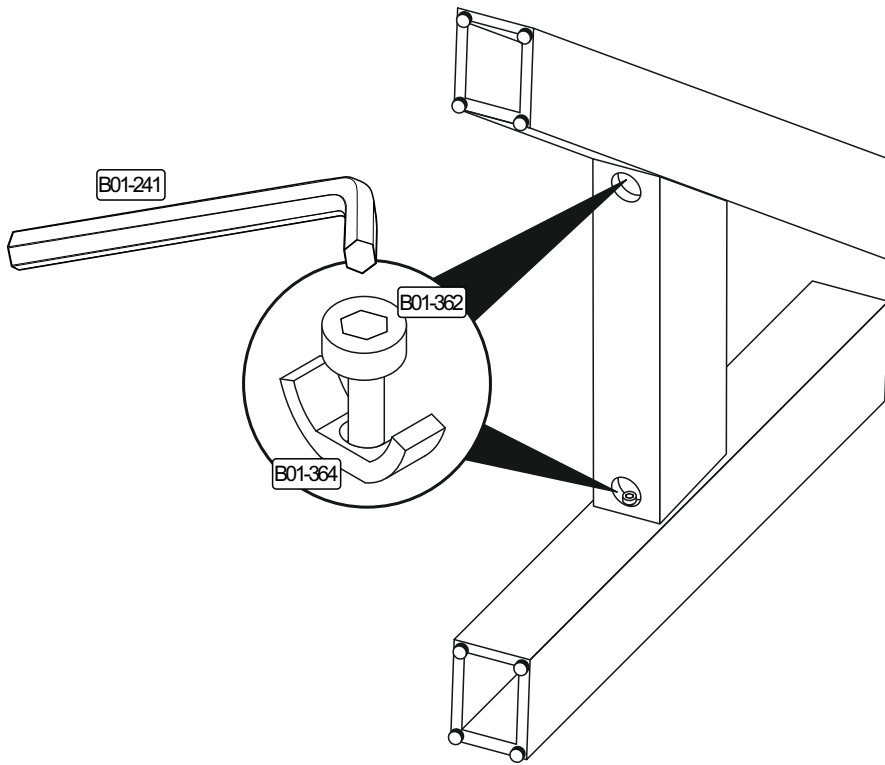

Beutel 0547_A P2 0-11

B01-184	
16x	6x70

Beutel BT1-00002

B01-241		B01-242		B01-360		B01-362	
1x	SW 5	1x	SW 6	4x		4x	6x50
B02-166		B05-130		B01-364		B02-104	
16x		1x	LEIM	4x		8x	8x40

▶ SCAN ME

Colli 1/1

1

B01-242		B01-360	
1x	SW 6	4x	
B02-104		B02-166	
8x	8x40	16x	
B05-130			
1x			

2

B01-241		B01-362	
1x	SW 5	4x	6x50

3

REPC-Nr.:

Service • Assistenza • Dienstverlening • Serwis
Servis • Szerviz • Сервисная служба

Artikel.-Nr.:

0547 P3

Montageanleitung.-Nr.:

MA1-00235

SCAN ME

Das Ersatzteil-Anforderungsformular finden Sie auf
The replacement parts requisition form you find on
<https://www.mausbacher.de/ersatzteile/>

Beutel 0547 P3 0-11

Colli 1/1

Die Schrauben B01-184 befinden sich im Packstück vom Fuß.