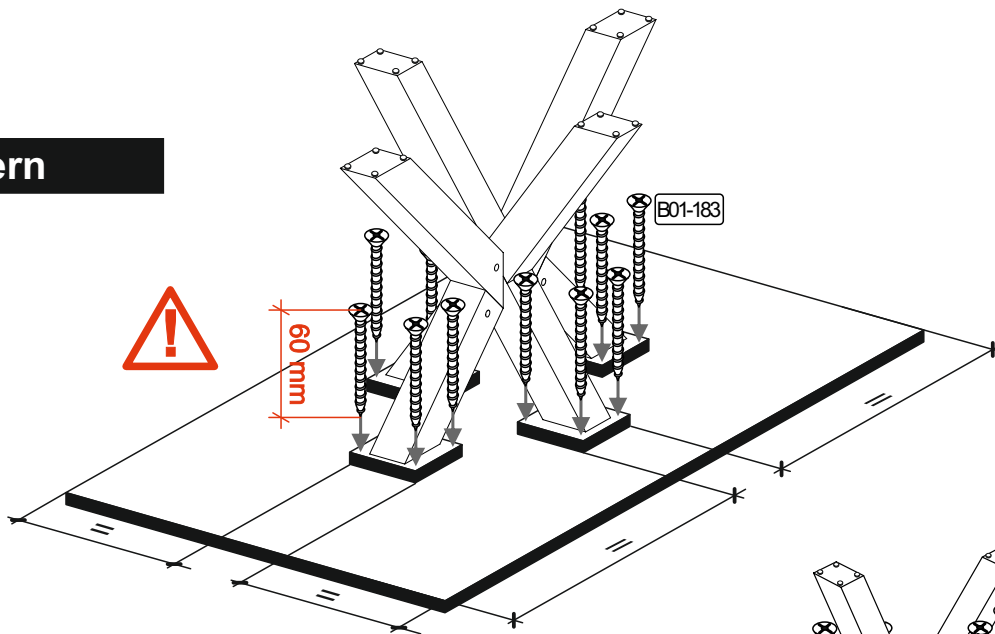

2

B01-183

16x

6x60

Mister A

Mister U

Mister X

schräger Fuß

Stern

Stern lang

- x bei 140 cm = 10 cm
- x bei 160 cm = 20 cm
- x bei 180 cm = 30 cm
- x bei 200 cm = 40 cm
- x bei 220 cm = 50 cm