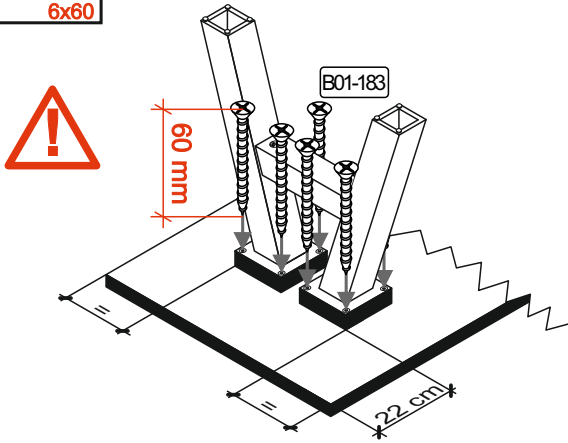

MA1-00235

SCAN ME

Das Ersatzteil-Anforderungsformular finden Sie auf
The replacement parts requisition form you find on
<https://www.mausbacher.de/ersatzteile/>

Beutel 0547 P3 0-11

Colli 1/1

Die Schrauben B01-184 befinden sich im Packstück vom Fuß.

2

B01-183

16x

6x60

Mister A

Mister U

Mister X

schräger Fuß

Stern

Stern lang

- x bei 140 cm = 10 cm
- x bei 160 cm = 20 cm
- x bei 180 cm = 30 cm
- x bei 200 cm = 40 cm
- x bei 220 cm = 50 cm