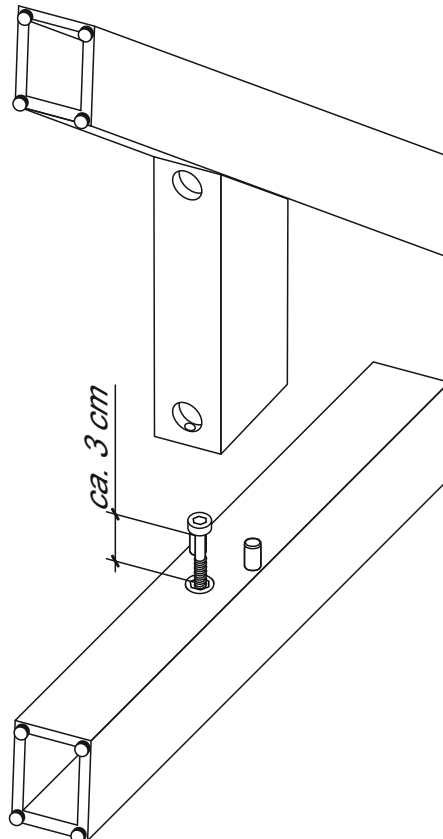

Beutel 0547_A P2 0-11

B01-184	
16x	6x70

Beutel BT1-00002

B01-241		B01-242		B01-360		B01-362	
1x	SW 5	1x	SW 6	4x		4x	6x50
B02-166		B05-130		B01-364		B02-104	
16x		1x	LEIM	4x		8x	8x40

▶ SCAN ME

Colli 1/1

1

B01-242		B01-360	
1x	SW 6	4x	
B02-104		B02-166	
8x	8x40	16x	
B05-130			
1x			

2

B01-241		B01-362	
1x	SW 5	4x	6x50

3

REPC-Nr.:

Service • Assistenza • Dienstverlening • Serwis
Servis • Szerviz • Сервисная служба

Artikel.-Nr.:

0547 P3

Montageanleitung.-Nr.:

MA1-00235

SCAN ME

Das Ersatzteil-Anforderungsformular finden Sie auf
The replacement parts requisition form you find on
<https://www.mausbacher.de/ersatzteile/>

Beutel 0547 P3 0-11

Colli 1/1

Die Schrauben B01-184 befinden sich im Packstück vom Fuß.