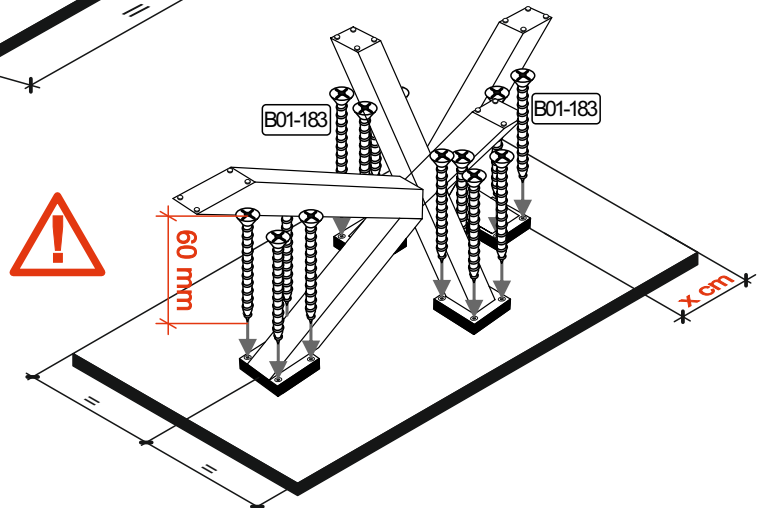

2

B01-183

16x

6x60

Mister A

Mister U

Mister X

schräger Fuß

Stern

Stern lang

- x bei 140 cm = 10 cm
- x bei 160 cm = 20 cm
- x bei 180 cm = 30 cm
- x bei 200 cm = 40 cm
- x bei 220 cm = 50 cm