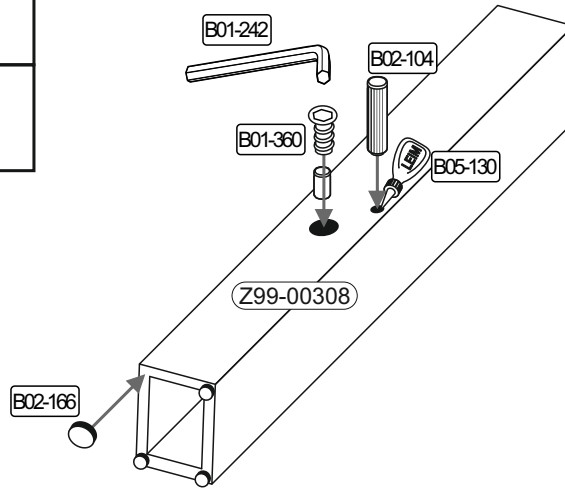

Beutel 0547_A P2 0-11

B01-184	
16x	6x70

Beutel BT1-00002

B01-241		B01-242		B01-360		B01-362	
1x	SW 5	1x	SW 6	4x		4x	6x50
B02-166		B05-130		B01-364		B02-104	
16x		1x	LEIM	4x		8x	8x40

▶ SCAN ME

Colli 1/1

1

B01-242		B01-360	
1x	SW 6	4x	
B02-104		B02-166	
8x	8x40	16x	
B05-130			
1x			

2

B01-241		B01-362	
1x	SW 5	4x	6x50

3

REPC-Nr.:

Service • Assistenza • Dienstverlening • Serwis
Servis • Szerviz • Сервисная служба

Artikel.-Nr.:

0547 P3

Montageanleitung.-Nr.:

MA1-00235

SCAN ME

Das Ersatzteil-Anforderungsformular finden Sie auf
The replacement parts requisition form you find on
<https://www.mausbacher.de/ersatzteile/>

Beutel 0547 P3 0-11

Colli 1/1

Die Schrauben B01-184 befinden sich im Packstück vom Fuß.

Stern

Stern lang

- x bei 140 cm = 10 cm
- x bei 160 cm = 20 cm
- x bei 180 cm = 30 cm
- x bei 200 cm = 40 cm
- x bei 220 cm = 50 cm