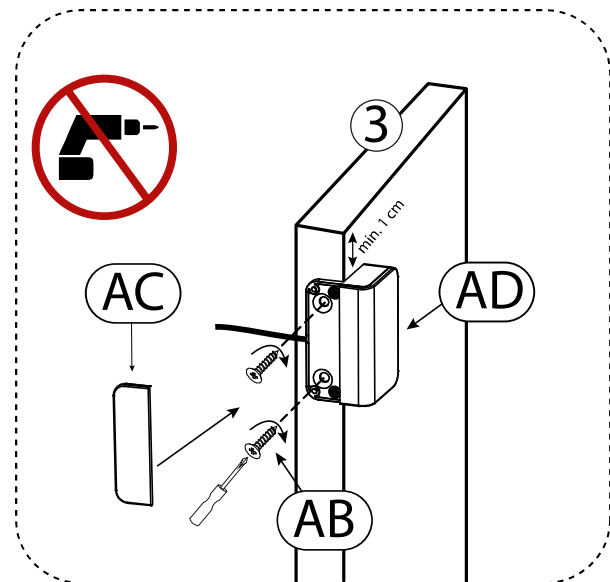

Meise Möbel GmbH & KG Klosterbauerschafter Straße 27 D-32278 Kirchlengern				<b>FUN</b> by meise (B-511) Bettkasten / storage				120 cm 140 cm
A-111	B-111	C-111	D-111	E-111	F-111	G-111	H-111	I-111
2	4	6	4	16	1	2	2	24
								
H 100	-	-	M6*70	M8*20	1210*150*22 1410*150*22	1205*990*5 1405*990*5	M8	M6*20
J-111	K-111	LL/LR-111	M-111	N-111	O-111	P-111	Q-111	R-111
2	1	1 / 1	2	1 / 1	2	1	2	8
								
992*50*12	560*25*35	-	850 N	10 / 13	M8	560*25*15	730*100*70	4*20
S-111	T-111	U-111	V-111	W-111	X-111	Y-111	Z-111	AA-111
4	8	1	1	4	4	3	12	3
								
815*36*36	Set	1190*1950 1390*1950	5	M6	M6	M8*35	M8*55	M8*65
AB-111	AC-111	AD-111	AE-111	 → <b>1</b>  → <b>6</b>  → <b>12</b>				
2	1	1	1					
								
3,5*16	15*50	USB	36W					
 <p>Dieses Produkt enthält eine Quelle der Energieeffizienzklasse G. This product contains a source of energy efficiency class G.</p>								
		 60 min		 < 120 KG				

1

**2**

**1.**

**2.**

**3.**

**4.**

**5. !**

3