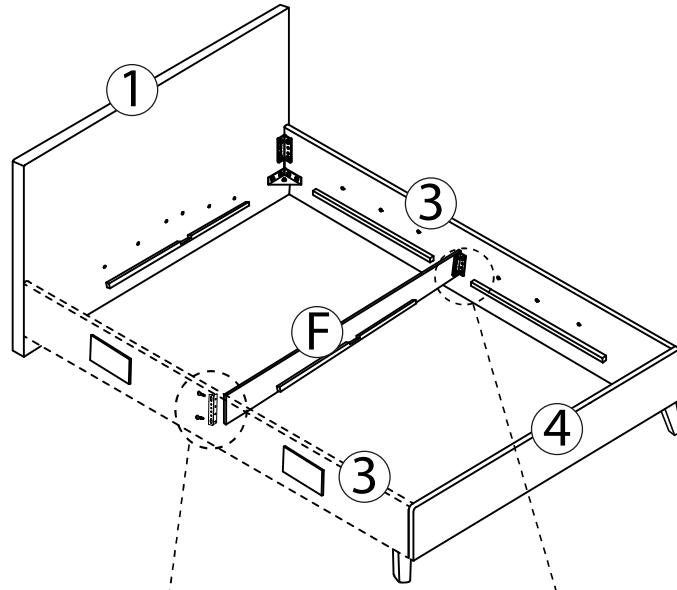

Meise Möbel GmbH & KG Klosterbauerschafter Straße 27 D-32278 Kirchlengern				<b>FUN</b> by meise (B-511) Bettkasten / storage				120 cm 140 cm
A-111	B-111	C-111	D-111	E-111	F-111	G-111	H-111	I-111
2	4	6	4	16	1	2	2	24
								
H 100	-	-	M6*70	M8*20	1210*150*22 1410*150*22	1205*990*5 1405*990*5	M8	M6*20
J-111	K-111	LL/LR-111	M-111	N-111	O-111	P-111	Q-111	R-111
2	1	1 / 1	2	1 / 1	2	1	2	8
								
992*50*12	560*25*35	-	850 N	10 / 13	M8	560*25*15	730*100*70	4*20
S-111	T-111	U-111	V-111	W-111	X-111	Y-111	Z-111	AA-111
4	8	1	1	4	4	3	12	3
								
815*36*36	Set	1190*1950 1390*1950	5	M6	M6	M8*35	M8*55	M8*65
AB-111	AC-111	AD-111	AE-111	 → <b>1</b>  → <b>6</b>  → <b>12</b>				
2	1	1	1					
								
3,5*16	15*50	USB	36W					
 <p>Dieses Produkt enthält eine Quelle der Energieeffizienzklasse G. This product contains a source of energy efficiency class G.</p>								
		 60 min		 < 120 KG				

1

**2**

**1.**

**2.**

**3.**

**4.**

**5. !**

3