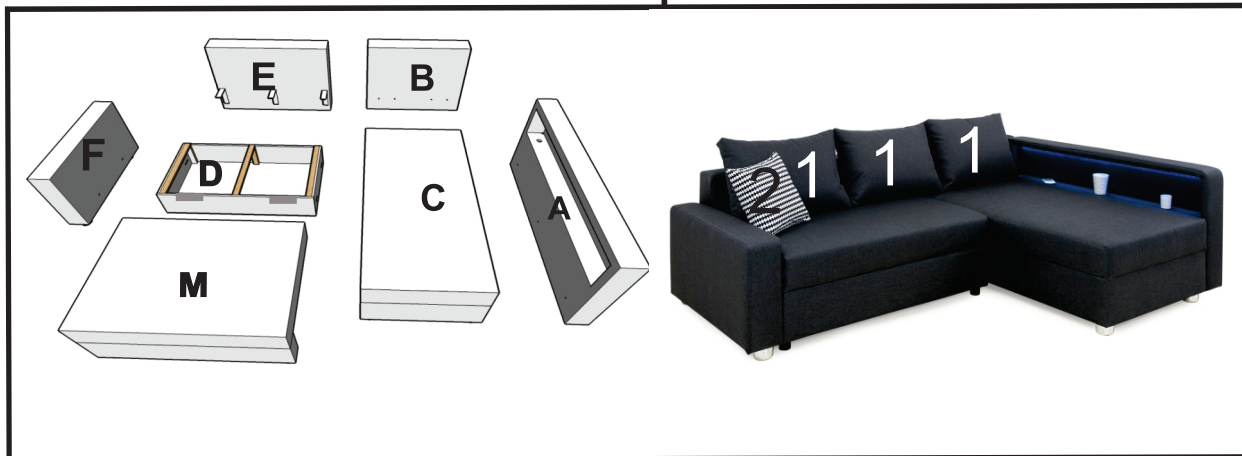

2 x (M8x60) a	5 x (M8x90) k	2 x (M8x70) e	9 x Ø8 b	9 x r	9 x M8 c	9x (4x16) d	4 x s
6x (5x35) t	2x (M6x35) g	8x 50mm y	12 x j	1x w			
1x 2	3x 1						

RELAX

- (DE) Montageanleitung
- (PL) Instrukcja montażu
- (NL) Handleiding voor de montage
- (GB) Assembly instructions
- (TR) Montaj talimatı
- (RU) Инструкция по монтажу
- (IT) Istruzioni di montaggio
- (FR) Notice de montage
- (RO) Instrucțiuni de asamblare
- (SK) Montážny návod
- (CZ) Montážní návod
- (HU) Szerelési útmutató

2 x (M8x60) a	5 x (M8x90) k	2 x (M8x70) e	9 x Ø8 b	9 x r	9 x M8 c	9 x (4x16) d	4 x s
6 x (5x35) t	2 x (M6x35) g	8 x 50mm y	12 x j	1 x w			
1 x 2	3 x 1						