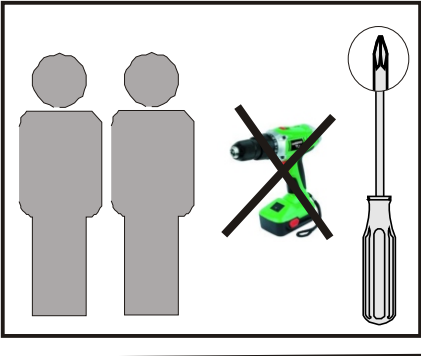

Domingo Gleiter

A 4x35 KS SK 28x

B 15-18 A10524 4x

C 3,5x15 KS SK E16072 4x

JB 14.03.19

Service • Dienstverlening • Serwis • Servis • Сервисная служба

Szerviz • Assistenza • Ustuga serwisowa

Domingo Gleiter