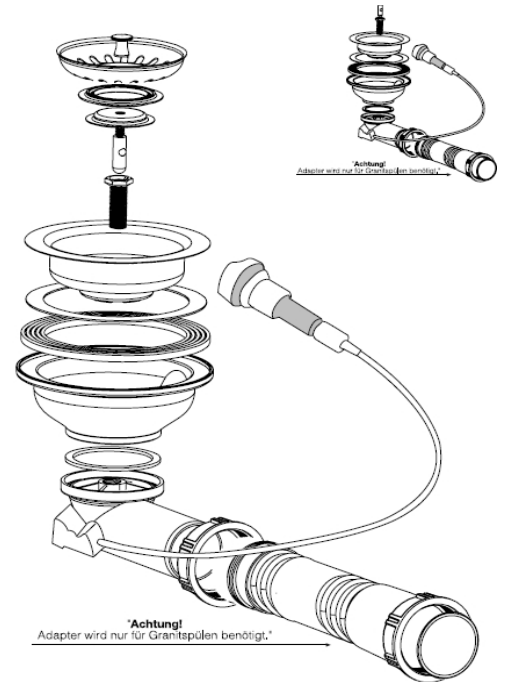

respekta Excentergarnitur für 1+1,5 Becken-Spülen

EXCENTER

passend zu allen Spülen mit einem 3 1/2" Ablauf:
Alineo, Luna, Nevada, Dallas, New York, Chicago, Miami, Cansas, Denver und Boston

Als Ersatz für den bestehenden Siebkorb im Spülbecken bei 1-Beckenspülen,
auch für 1,5 Becken-Spülen verwendbar

Abmessungen:

H x B x T in cm / kg: ca. 45 x 30 x 12 / 0,67 kg
mit Verpackung: ca. 56 x 48 x 57 / 0,675 kg

Artikelnummer
EXCENTER

EAN
4260458241264

UVP
19,95 €