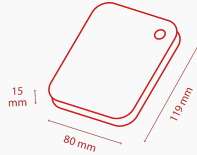

Die externe Festplatte Canvio Ready von Toshiba überträgt Dateien dank USB 3.2 Gen 1-Technologie mit bis zu 5 Gbit pro Sekunde. Das kompakte, tragbare Gerät bietet bis zu 4 TB Speicherplatz, den Sie per Plug-and-Play schnell und sicher füllen können. Vor Schäden durch Erschütterungen schützt die Ramp-Load-Technologie, während der Stoßsensor bei übermäßigen physischen Einwirkungen die Stromzufuhr einstellt, um die Daten zu schützen. Damit ist die Canvio Ready der ideale, sichere Begleiter für unterwegs.

Manual

[Canvio-Ready_UM_202004.pdf](#) 

Product Specifications

Basic Specifications

Schnittstelle	USB 3.2 Gen 1 (USB 2.0-kompatibel)
Max. Übertragungsrage	~ 5,0 Gbit/s
Dateisystem	NTFS (MS Windows) * Laufwerk kann mit HFS+-Dateisystem neu formatiert werden und ist dann vollständig Mac-kompatibel.
Stromversorgung	über USB-Anschluss (max. 900 mA)

Box Content

Packungsinhalt	Canvio Ready USB 3.2 Gen 1-Kabel (Typ A auf Micro-B) Benutzerhandbuch (auf der Festplatte vorinstalliert)
-----------------------	---

Physical

Gewicht	2 TB, 1 TB: 149 g 4 TB: 217,5 g
Abmessungen	2 TB, 1 TB: 78 x 109 x 14 mm 4 TB: 78 x 109 x 19,5 mm
Gehäuse	sowohl mattes als auch glänzendes Finish

Product Range

Part number	Capacity	Color
HDTP340EK3CA	4 TB	Schwarz
HDTP320EK3AA	2 TB	Schwarz
HDTP310EK3AA	1 TB	Schwarz

Logistical Information:

Abmessungen Verpackung	111 x 38 x 141 mm
Verpackungsgewicht (brutto)	2 TB, 1 TB: 244 g 4 TB: 300 g
Abmessungen Großpackung	123 x 205 x 165 mm
Gewicht Großpackung (brutto)	2 TB, 1 TB: 1,35 kg 4 TB: 1,63 kg
Einheiten pro Großpackung	5
Abmessungen Palette	1150 x 1150 x 130 mm
Palettengewicht (netto)	22 kg
Einheiten pro Palette	1350