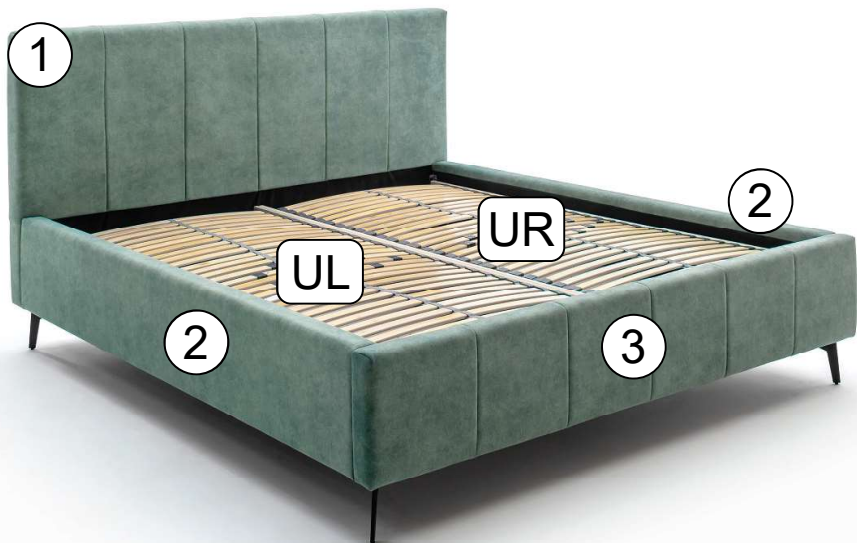

Meise Möbel GmbH & KG Klosterbauerschafter Straße 27 D-32278 Kirchlengern		LIZZANO by meise Bettkasten / storage						160 cm 180 cm 200 cm
A-85	B-85	C-85	D-85	E-85	F-85	G-85	H-85	I-85
4	4	6	20	32	1	4	-	4
							-	
H 170	-	-	M6*30	M8*20	2005*171*94	160/180/200: 785/885/985*1000	-	M6*20
J-85	K-85	LL/LR-85	M-85	N-85	O-85	P-85	Q-85	R-85
6	4	2 / 2	4	8	12	12	4	16
								
160/180/200: 787/887/987*50*22	530*25*22	-	280 N	M8*16	M8*24	M8*40	820*95*60	4*20
S-85	T-85	UL/UR-85	V-85	W-85	X-85	Y-85	Z-85	AA-85
2	10	1 / 1	8	8	8	16	16	16
								
1500*40*40	M6*70	160/180/200: 79/89/99*195cm	M6*40	M6*12	M6	M5*16	M5	M5

		 60 min	 8/10/13	 < 120 KG < 120 KG				
---	---	---	--	--	--	--	--	--

4

5

6