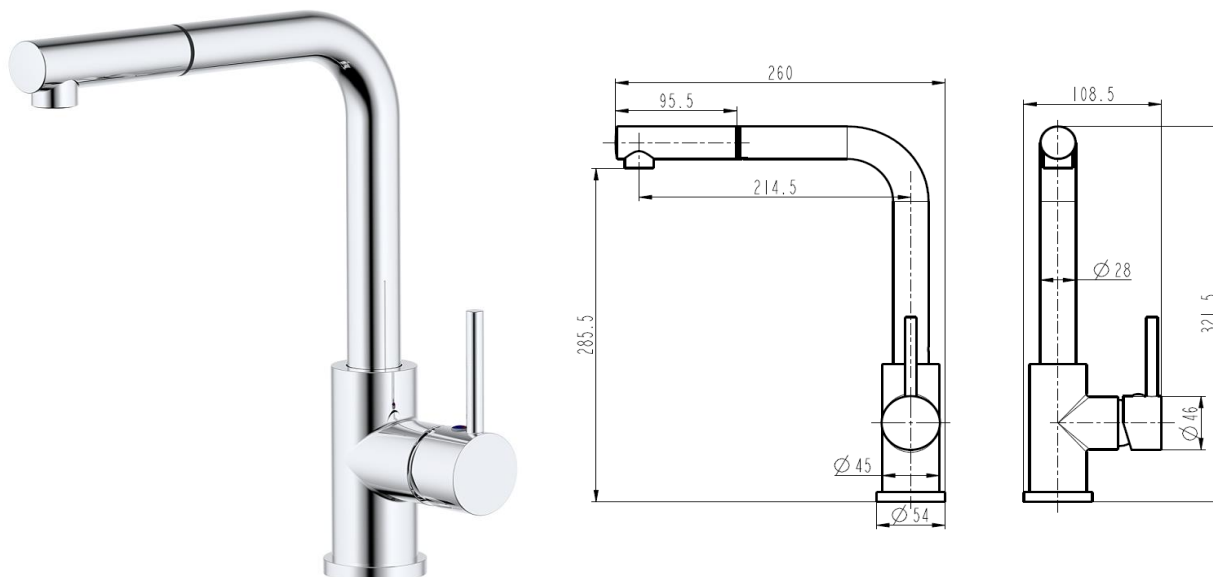

respekta Niederdruck-Armatur für Untertischspeicher

Typ / Modell: Tantum

Niederdruck mit ausziehbarer Schlauchbrause
Für drucklose Untertischspeicher
Stufenlose Temperaturregelung
Einlochsystem
360° drehbar
mit flexiblen Anschlüssen
Farbe Chrom

Abmessungen:

Maße HxBxT (mm) / Gewicht	ca. 321,5 x 260 x 108,5 / 1,9 kg
Mit Verpackung HxBxT (mm) / Gewicht	ca. 60 x 380 x 240 / 2,15 kg

Artikelnummer	EAN	UVP
1220TANTUM	4260641228836	89,00 €