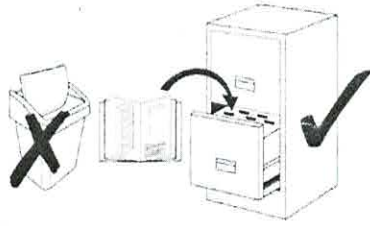

D Aufbauanleitung

NL Handleiding voor de Montage

PL Instrukcja montażu

RO Instrucțiuni de asamblare

GB Assembly Instruction

TR Montaj Talimatları

I Istruzioni per il montaggio

F Instructions de montage

RU Инструкция по монтажу

Polsterbett-Gestoffeerde bed-Тарцерowane łózko-Таритате пат-Upholstered bed-Мякая кровать-уатак капитоне-Letto imbottito-Lit rembourré

Polsterbett Marokko

Ab 160cm mit Mittelsteg