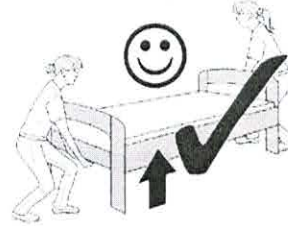

RU Инструкция по монтажу

Polsterbett-Gestoffeerde bed-Тарцерowane łózko-Таритате пат-Upholstered bed-Мякая кровать-уатак капитоне-Letto imbottito-Lit rembourré

Polsterbett Marokko

Ab 160cm mit Mittelsteg