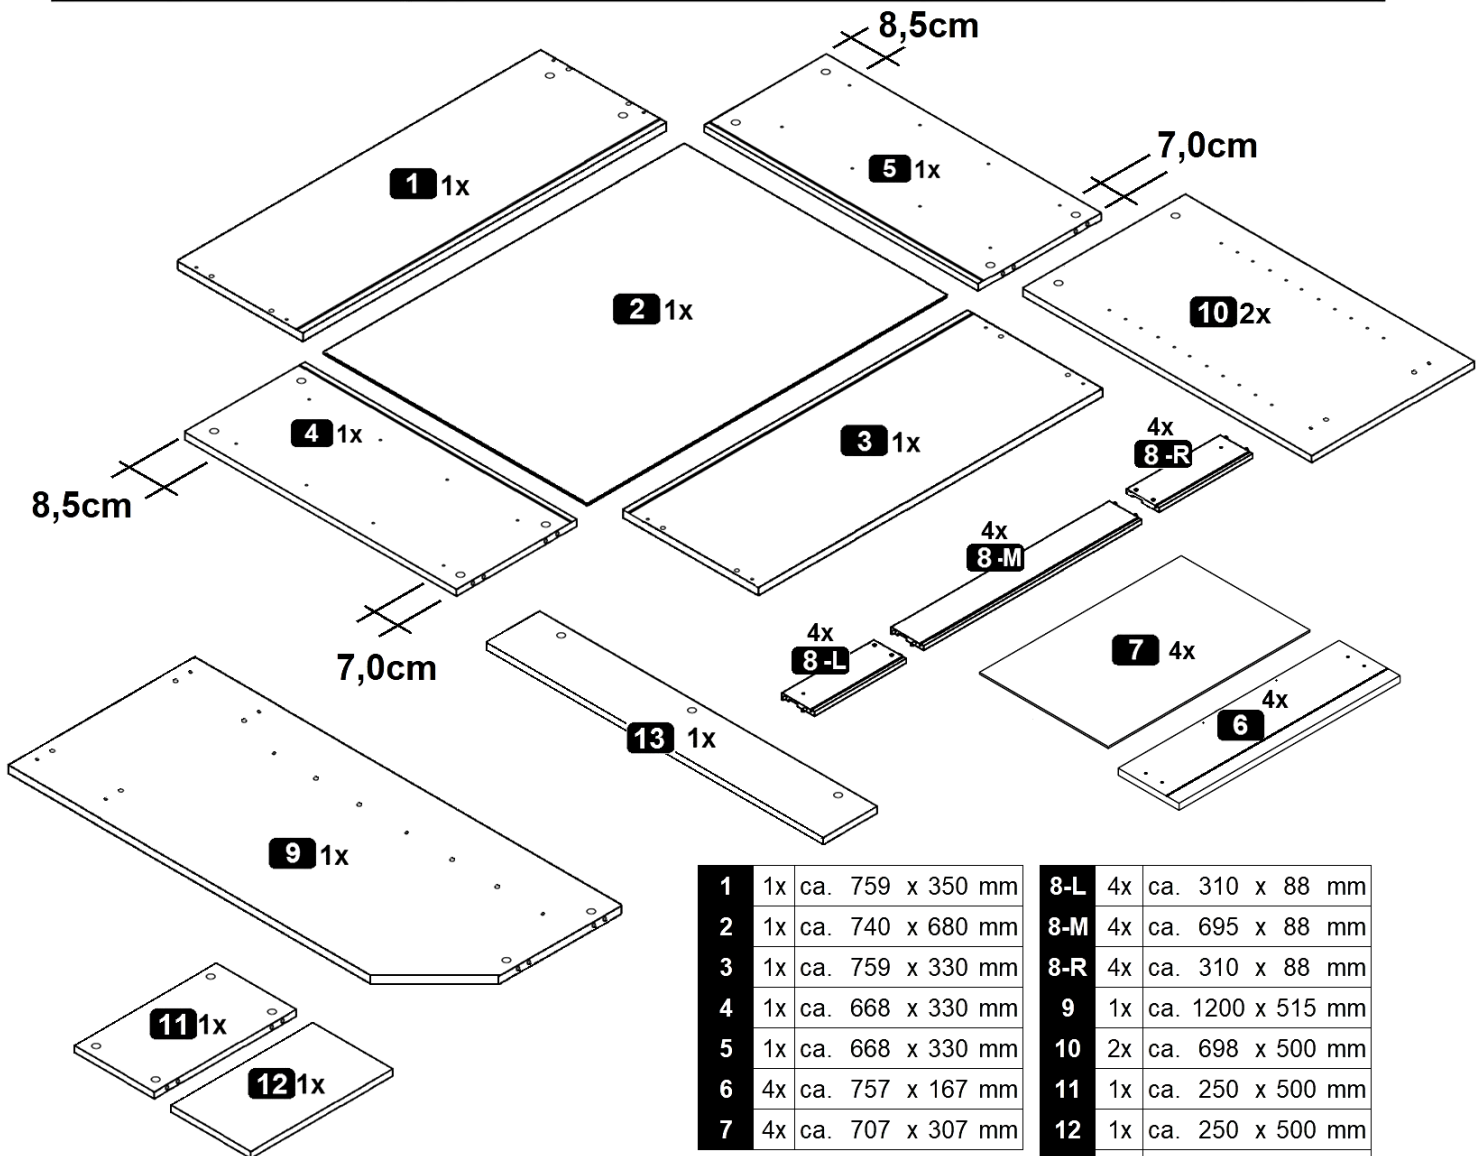

Typ • Type • Tip • Típus • Тіро •
Тип

1	1x	ca. 759 x 350 mm
2	1x	ca. 740 x 680 mm
3	1x	ca. 759 x 330 mm
4	1x	ca. 668 x 330 mm
5	1x	ca. 668 x 330 mm
6	4x	ca. 757 x 167 mm
7	4x	ca. 707 x 307 mm

8-L	4x	ca. 310 x 88 mm
8-M	4x	ca. 695 x 88 mm
8-R	4x	ca. 310 x 88 mm
9	1x	ca. 1200 x 515 mm
10	2x	ca. 698 x 500 mm
11	1x	ca. 250 x 500 mm
12	1x	ca. 250 x 500 mm
13	1x	ca. 905 x 165 mm

A 8,0 x 30 mm 22x	B 19x	C 23x	D 4x	E 3,5 x 13 mm 8x	F 4x	G 4,0 x 20 mm 4x
H 17 x 310 mm 8x	I 6,3 x 13 mm 16x	J M4,0 x 9 mm 8x	K 1x	L kurz 2x	M 4x	

1

2

3

- 1x
- D Leim
 - GB Glue
 - FR Colle
 - IT Colla
 - NL Lijm
 - PL Klej
 - CZ Lepidlo
 - SK Glej
 - HU Enyv
 - RO Adeziv
 - TR Tutkal
 - RU Клей

- 4x **D** **E** 3,5 x 13 mm 8x

4x

20min

4

A 8,0 x 30 mm  8x	C  8x	H 17 x 310 mm  8x	I 6,3 x 13 mm  16x
---	---	---	--

5

A 8,0 x 30 mm
14x

B
11x

C
13x

6

13

7

8

J	M4,0 x 9 mm		8x
L	kurz		2x
M			4x