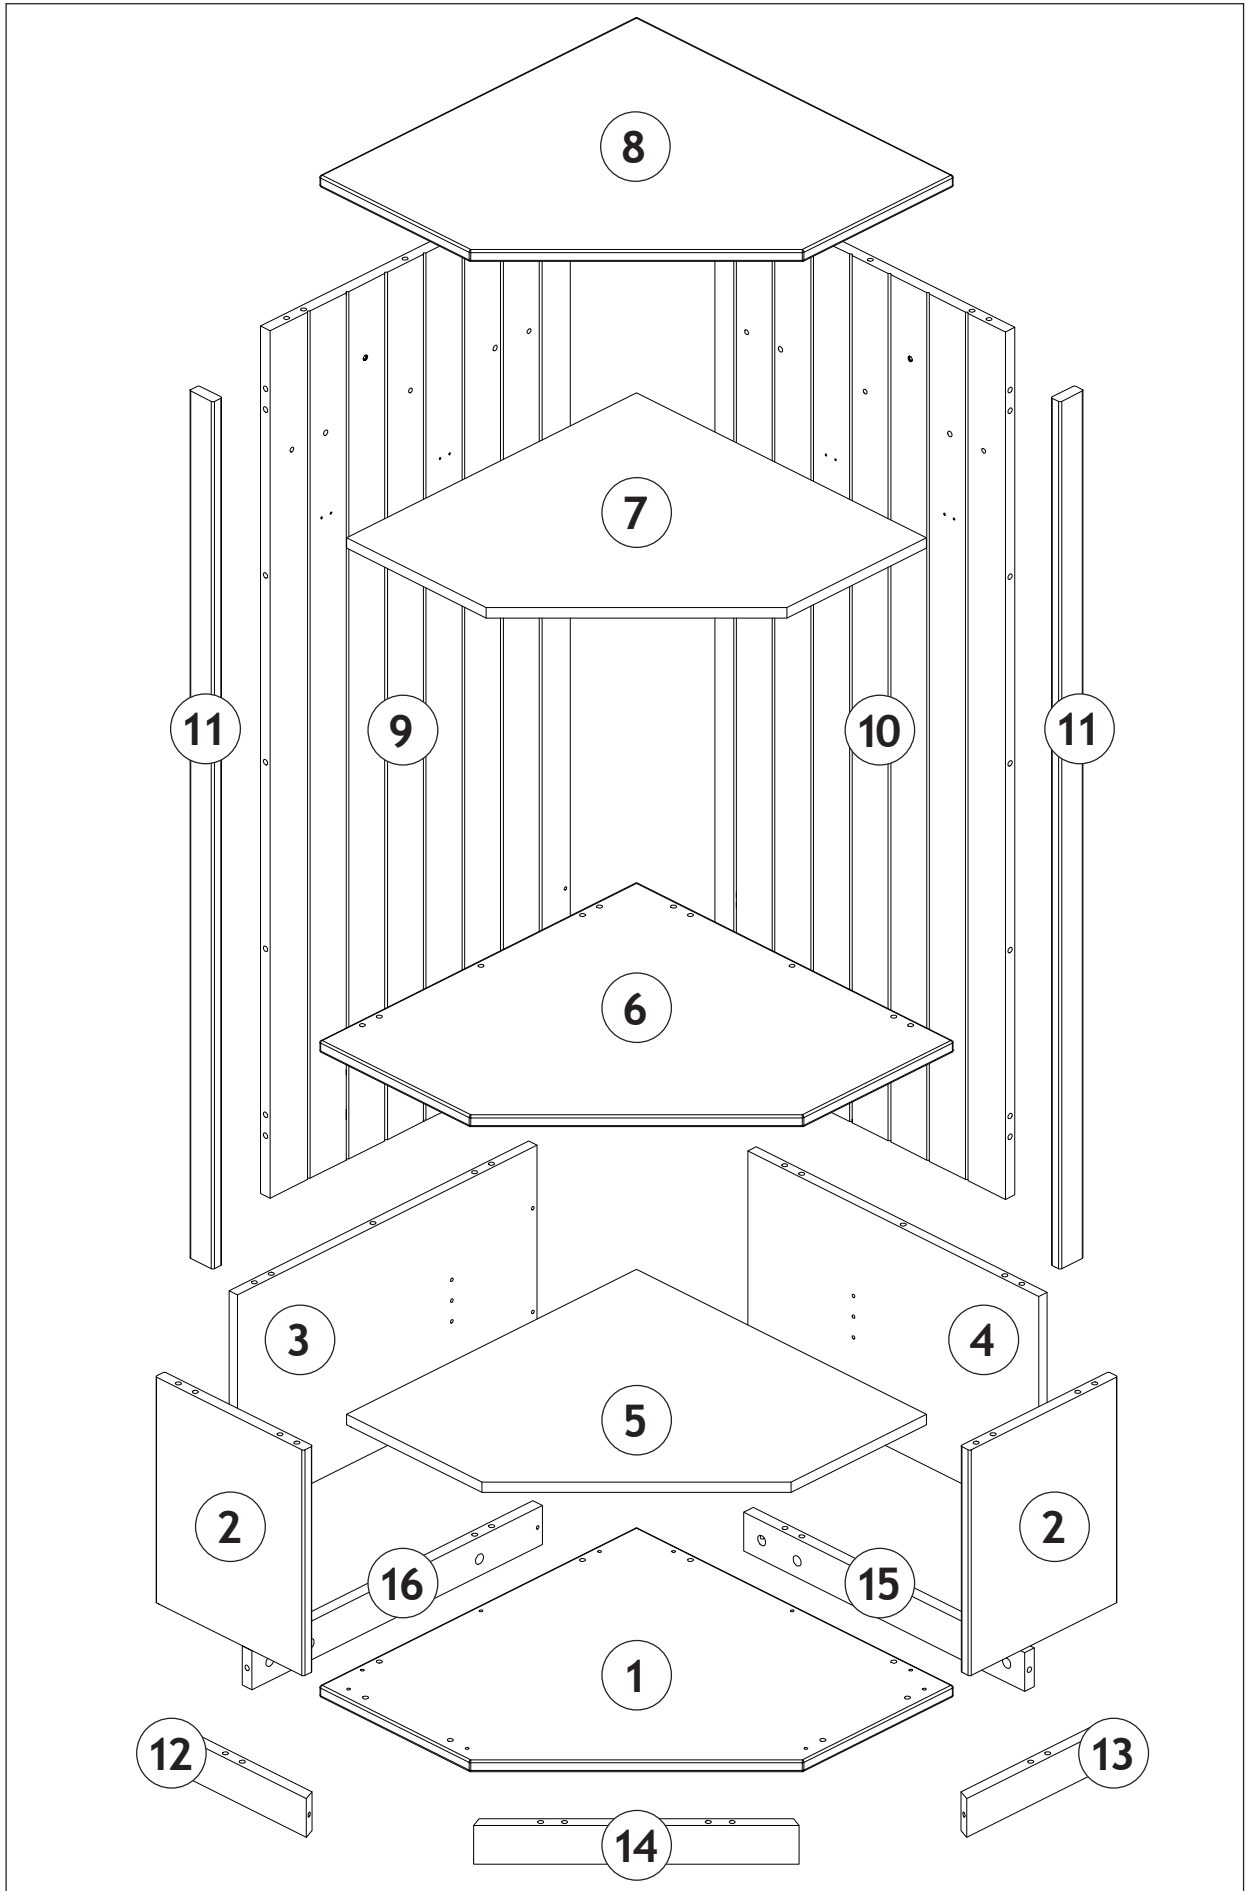

Teil Nr. Pièces Nr. Pieces No. Часть Ном. Kawalek Nr. Parça No Kusù Nr. Kusov Nr. Pezzi Nr. Nr piese. Darab száma. Stukken Nr. Kārtas nr.	Anzahl Quantité Quantity Количество Ilość Miktar Množství Množstvo Quantità Cantitatea Mennyiség Hoeveelheid Skaitis	Kasten Nr. Colli Nr. Colli No. Коробка Ном. Polu Nr. Kutusu Nr. Kolonka Č. Počet balení Colli Nr. Nu pachete Colli száma. Colli Nr. Kastes nr.	Maß, mm Dimensions, mm Dimensions, mm Размеры, mm Wymiary, mm Boyutlar, mm Rozměry, mm Rozmery, mm Dimensioni, mm Dimensiuni, mm Méterek, mm Afmetingen, mm Izmēri, mm	
1	1	1/2	600 x 600 x 18	
2	2	1/2	348 x 280 x 18	
3	1	1/2	348 x 566 x 16	
4	1	1/2	348 x 550 x 16	
5	1	1/2	548 x 548 x 16	
6	1	1/2	600 x 600 x 18	
7	1	1/2	548 x 548 x 16	
8	1	1/2	600 x 600 x 18	
9	1	2/2	1338 x 567 x 18	
10	1	2/2	1338 x 549 x 18	
11	2	2/2	1338 x 45 x 18	
12	1	2/2	260 x 60 x 18	
13	1	2/2	260 x 60 x 18	
14	1	2/2	435 x 60 x 18	
15	1	2/2	60 x 531 x 18	
16	1	2/2	60 x 549 x 18	

67563-1; 67563-2; 67563-3

67563-1; 67563-2; 67563-3