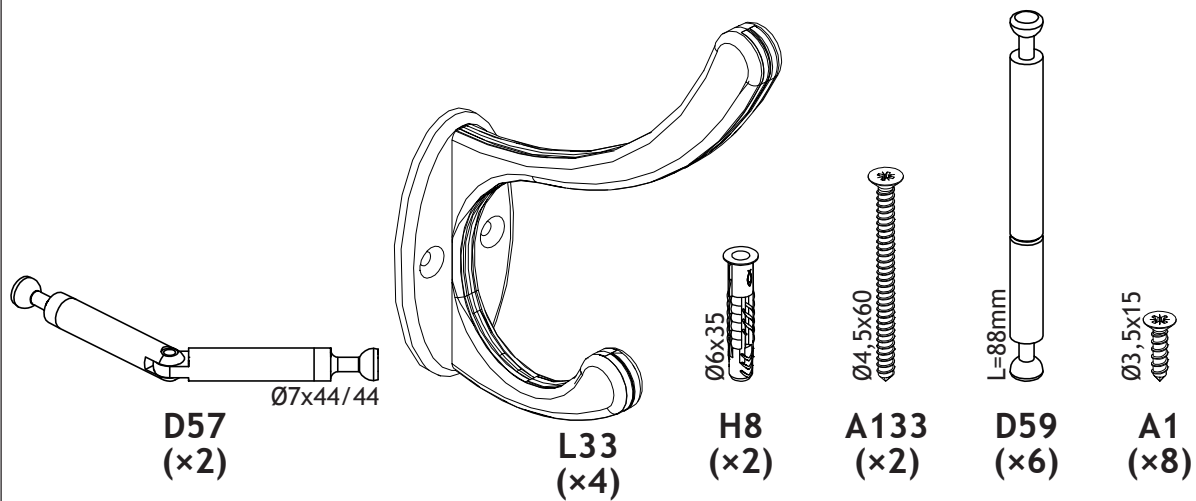

**Service • Assistenza • Dienstverlening • Serwis
Servis • Szerviz • Сервисная служба**

Name • Nom • Nome • Naam •
Nazwa • Jméno • Názov • Név
Denumire • Isim • Название

Nr•No•N•Номер•Č•Sz

Typ•Type•Tip•Típus•Тиро•Тип

67563-1; 67563-2; 67563-3