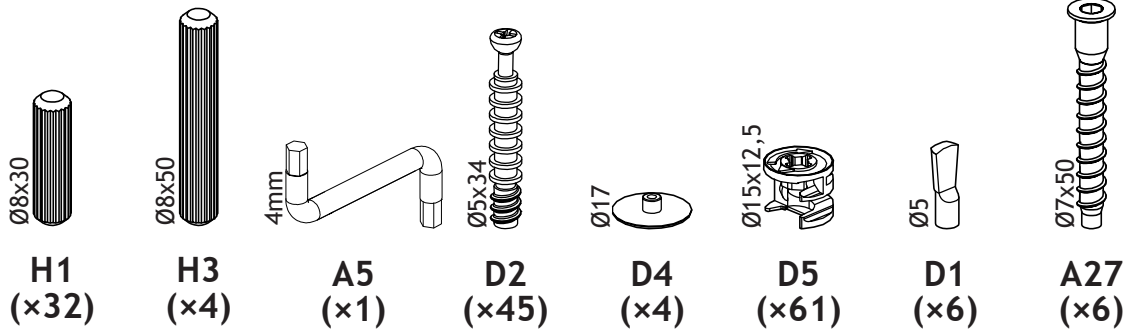

**Service • Assistenza • Dienstverlening • Serwis
Servis • Szerviz • Сервисная служба**

Name • Nom • Nome • Naam •
Nazwa • Jméno • Názov • Név
Denumire • Isim • Название

Nr•No•N•Номер•Č•Sz

Typ•Type•Tip•Típus•Тиро•Тип

67563-1; 67563-2; 67563-3