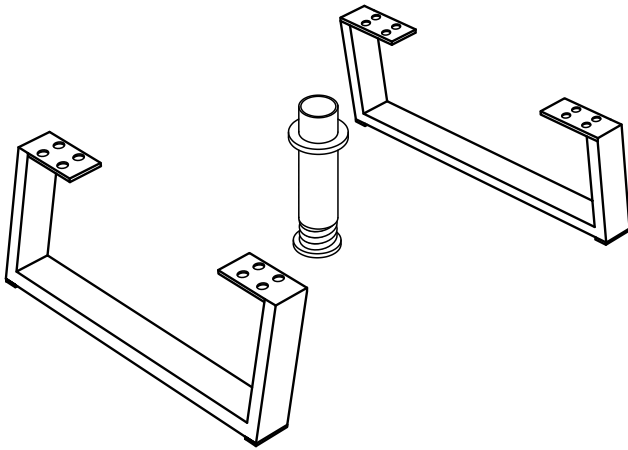

- | | | |
|---|--|--|
| (D) Videounterstützte Montageanleitung | (GB) Video-assisted assembly instructions | (FR) Instructions de montage assistées par vidéo |
| (TR) Video destekli kurulum talimatları | (IT) Istruzioni di montaggio video-assistite | (NL) Video-ondersteunde montage-instructies |
| (RU) инструкция по монтажу с помощью видеосигнала | (CZ) Instalační pokyny podporované videem | (HU) Video-támogatott telepítési utasítások |
| (RO) Instrucțiuni de instalare acceptate video | (PL) Instrukcje montażu wspomagane sygnałem wizyjnym | (SK) Inštaláčn  pokyny podporované videom |

BT1-00137 Colli 1/1

B01-33		B01-80	
16x	4x17	3x	3,5x13

Colli 1/1

360 x 300 x 20
Z27-56

1

B01-33		1
16x	4x17	2
B01-80		
3x	3,5x13	

2