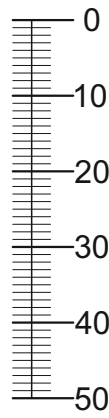

- | | | |
|---|--|--|
| (D) Videounterstützte Montageanleitung | (GB) Video-assisted assembly instructions | (FR) Instructions de montage assistées par vidéo |
| (TR) Video destekli kurulum talimatları | (IT) Istruzioni di montaggio video-assistite | (NL) Video-ondersteunde montage-instructies |
| (RU) инструкция по монтажу с помощью видеосигнала | (CZ) Instalační pokyny podporované videem | (HU) Video-támogatott telepítési utasítások |
| (RO) Instrucțiuni de instalare acceptate video | (PL) Instrukcje montażu wspomagane sygnałem wizyjnym | (SK) Inštaláčn  pokyny podporované videom |

0775-Fü e_2er Möbelfü e

REPC-Nr.:

Service • Assistenza • Dienstverlening • Serwis
Servis • Szerviz • Сервисная служба

Das Ersatzteil-Anforderungsformular finden Sie auf <https://www.maeusbacher.de/ersatzteile/>

BT1-00137 Colli 1/1

B01-33		B01-80	
16x	4x17	3x	3,5x13

Colli 1/1

360 x 300 x 20
Z27-56

1

B01-33		1
16x	4x17	2
B01-80		
3x	3,5x13	

2