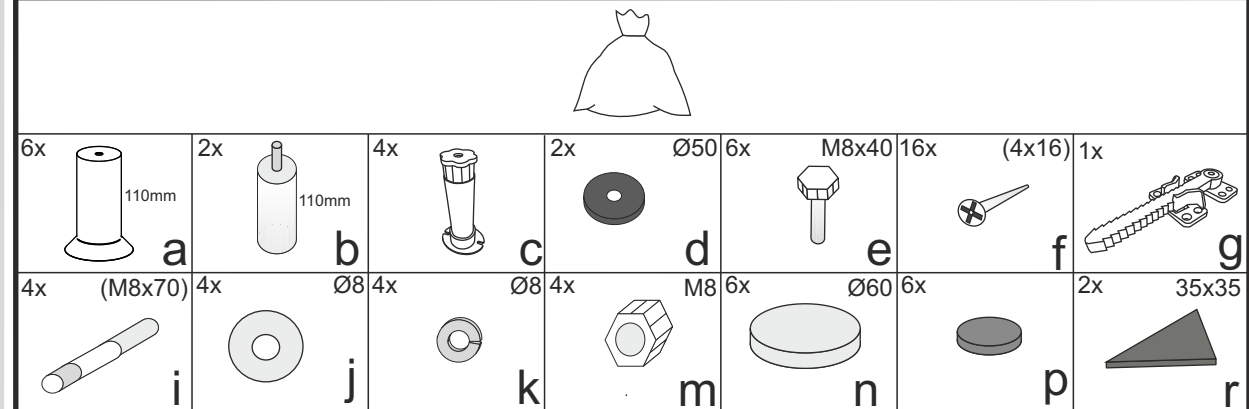

SARINA 180

- (DE) Montageanleitung
- (IT) Istruzioni di montaggio
- (PL) Instrukcja montażu
- (FR) Notice de montage
- (NL) Handleiding voor de montage
- (RO) Instrucțiuni de asamblare
- (GB) Assembly instructions
- (SK) Montážny návod
- (TR) Montaj talimatı
- (CZ) Montážní návod
- (RU) Инструкция по монтажу
- (HU) Szerelési útmutató

Name - Nazwa - Naam - Name - Isim - название
Nome - Nom - Numele - Meno - Jméno - Neve

SARINA 180

Service - Servis - Dienstverlening - Servis - Serwis - Сервисная служба - Servizio - Service
Serviciu - Služby - Szolgáltatás

Ver: 07.03.24

SARINA 180

SARINA 180