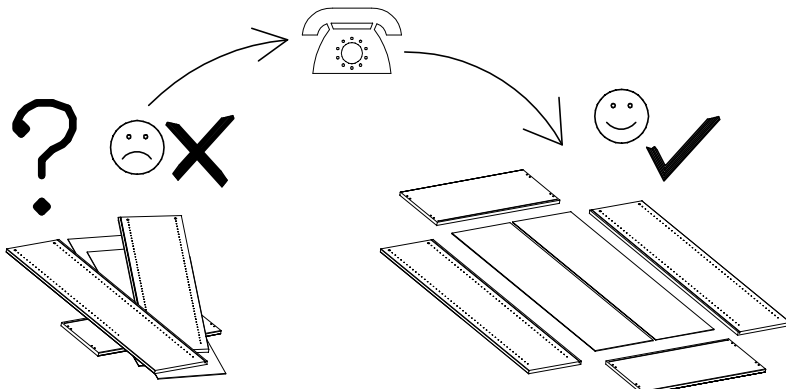

Service • Assistenza • Dienstverlening • Serwis •
Servis • Szerviz • Сервисная служба

Name • Nom • Nome • Naam •
Nazwa • Jméno • Název • Név •
Denimire • Isim • Название

CHELSEA
BIS

Nr • No. • N° • Номер • Č • Sz

Type • Tipo • Típus • Typ •
Тип • Тір

2+E+1

H

x...

GL

x...

GR

x...

A

x...

B

x...

C

x...

D

x...

E

x...

F

x...