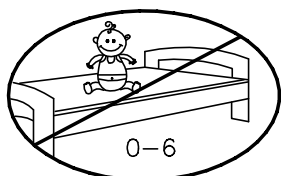

CHELSEA BIS CORNER 2+E+1

15min

- | | |
|----------------------------------|------------------------------|
| (D) Montageanleitung | (HU) Szerelési útmutató |
| (NL) Handleiding voor de montage | (PL) Instrukcja montażu |
| (TR) Montaj talimatı | (RU) Инструкция по монтажу |
| (F) Notice de montage | (IT) Istruzioni di montaggio |
| (CZ) Montážní návod | (SK) Návod na montáž |
| (GB) Assembly instructions | (RO) Instrucțiuni de montaj |