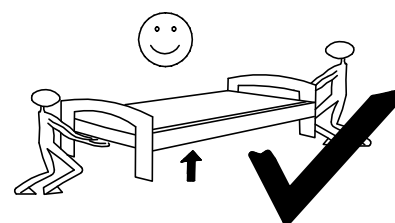

CHELSEA BIS CORNER 2+E+1

15min

(D) Montageanleitung	(HU) Szerelési útmutató
(NL) Handleiding voor de montage	(PL) Instrukcja montażu
(TR) Montaj talimatı	(RU) Инструкция по монтажу
(F) Notice de montage	(IT) Istruzioni di montaggio
(CZ) Montážní návod	(SK) Návod na montáž
(GB) Assembly instructions	(RO) Instrucțiuni de montaj

0-6