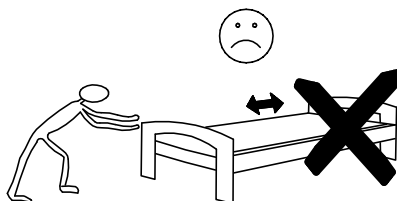

CHELSEA BIS CORNER 2+E+1

15min

(D) Montageanleitung	(HU) Szerelési útmutató
(NL) Handleiding voor de montage	(PL) Instrukcja montażu
(TR) Montaj talimatı	(RU) Инструкция по монтажу
(F) Notice de montage	(IT) Istruzioni di montaggio
(CZ) Montážní návod	(SK) Návod na montáž
(GB) Assembly instructions	(RO) Instrucțiuni de montaj

0-6