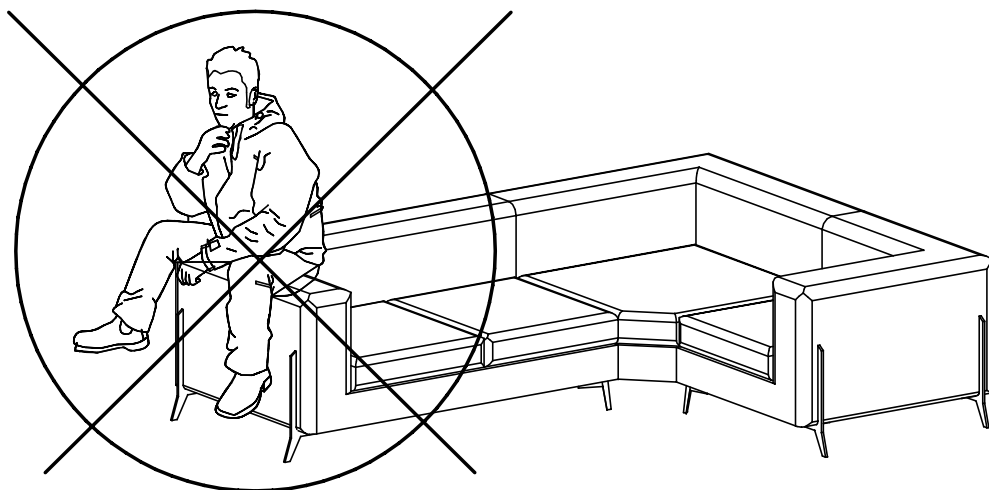

Service • Assistenza • Dienstverlening • Serwis •
Servis • Szerviz • Сервисная служба

Name • Nom • Nome • Naam •
Nazwa • Jméno • Název • Név •
Denimire • Isim • Название

CHELSEA
BIS

Nr • No. • N° • Номер • Č • Sz

Type • Tipo • Típus • Typ •
Тип • Тір

2+E+1

H

x...

GL

x...

GR

x...

A

x...

B

x...

C

x...

D

x...

E

x...

F

x...