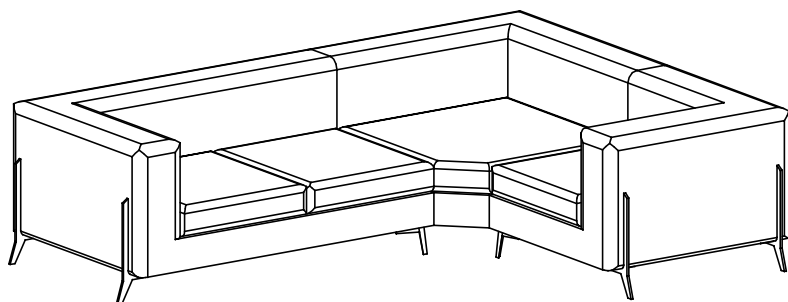

Service • Assistenza • Dienstverlening • Serwis •
Servis • Szerviz • Сервисная служба

Name • Nom • Nome • Naam •
Nazwa • Jméno • Název • Név •
Denimire • Isim • Название

CHELSEA
BIS

Nr • No. • N° • Номер • Č • Sz

Type • Tipo • Típus • Typ •
Тип • Тір

2+E+1

H

x...

GL

x...

GR

x...

A

x...

B

x...

C

x...

D

x...

E

x...

F

x...