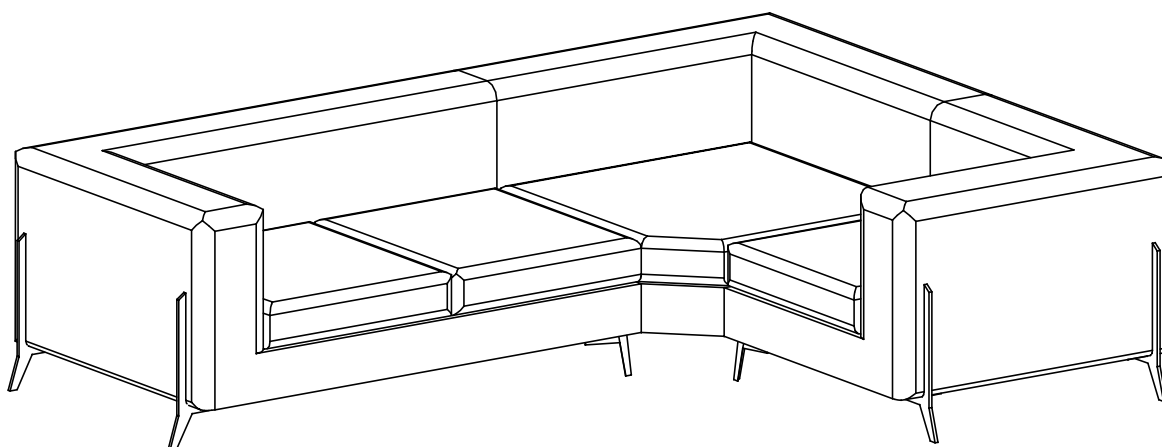

CHELSEA BIS CORNER 2+E+1

15min

- | | |
|----------------------------------|------------------------------|
| (D) Montageanleitung | (HU) Szerelési útmutató |
| (NL) Handleiding voor de montage | (PL) Instrukcja montażu |
| (TR) Montaj talimatı | (RU) Инструкция по монтажу |
| (F) Notice de montage | (IT) Istruzioni di montaggio |
| (CZ) Montážní návod | (SK) Návod na montáž |
| (GB) Assembly instructions | (RO) Instrucțiuni de montaj |