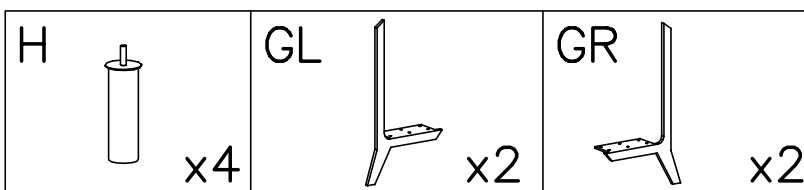

CHELSEA BIS CORNER 2+E+1

15min

- | | |
|----------------------------------|------------------------------|
| (D) Montageanleitung | (HU) Szerelési útmutató |
| (NL) Handleiding voor de montage | (PL) Instrukcja montażu |
| (TR) Montaj talimatı | (RU) Инструкция по монтажу |
| (F) Notice de montage | (IT) Istruzioni di montaggio |
| (CZ) Montážní návod | (SK) Návod na montáž |
| (GB) Assembly instructions | (RO) Instrucțiuni de montaj |