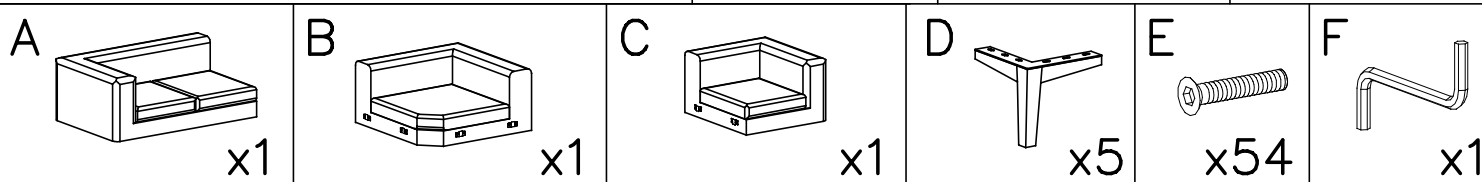

CHELSEA BIS CORNER 2+E+1

15min

- | | |
|----------------------------------|------------------------------|
| (D) Montageanleitung | (HU) Szerelési útmutató |
| (NL) Handleiding voor de montage | (PL) Instrukcja montażu |
| (TR) Montaj talimatı | (RU) Инструкция по монтажу |
| (F) Notice de montage | (IT) Istruzioni di montaggio |
| (CZ) Montážní návod | (SK) Návod na montáž |
| (GB) Assembly instructions | (RO) Instrucțiuni de montaj |