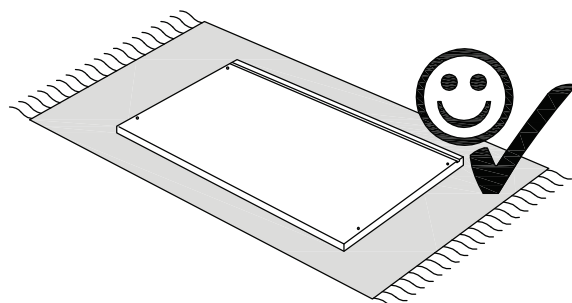

**Szerelési útmutató**

» PADUA II «

**Instructiuni de montaj**

» PADUA II «

**Montaj talimatı**

» PADUA II «

**Инструкция по монтажу**

» PADUA II «

Aufbauzeit: 15 min.

A 	B 	C 		
1x	1x	1x		
D 	E 	F  M6	G  4x16	H 
1x	4x	8x	8x	4x

1.

2.

3.

4.