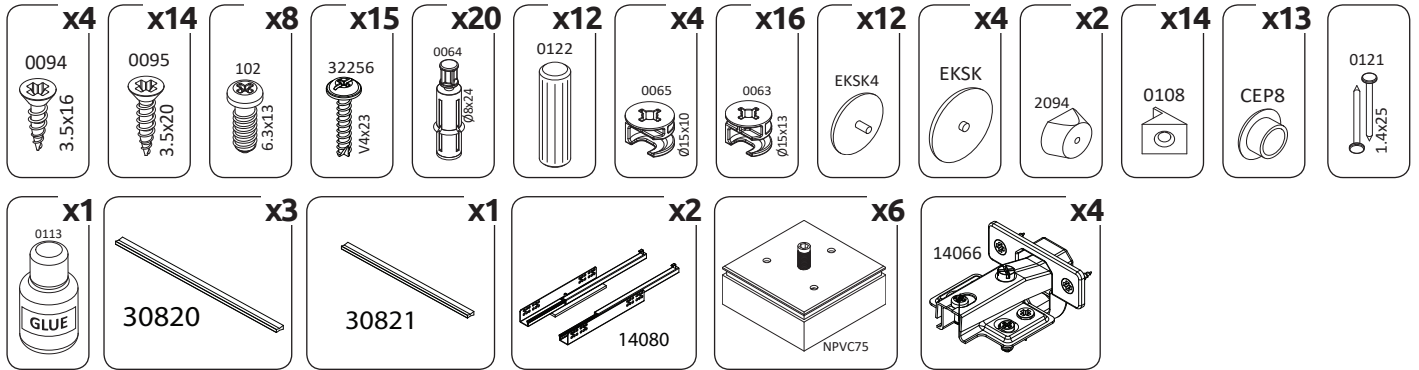

**TV165-2K2F/PN**

LWH - 1649x452x462

41738

27.03.2019

1

2

3

4