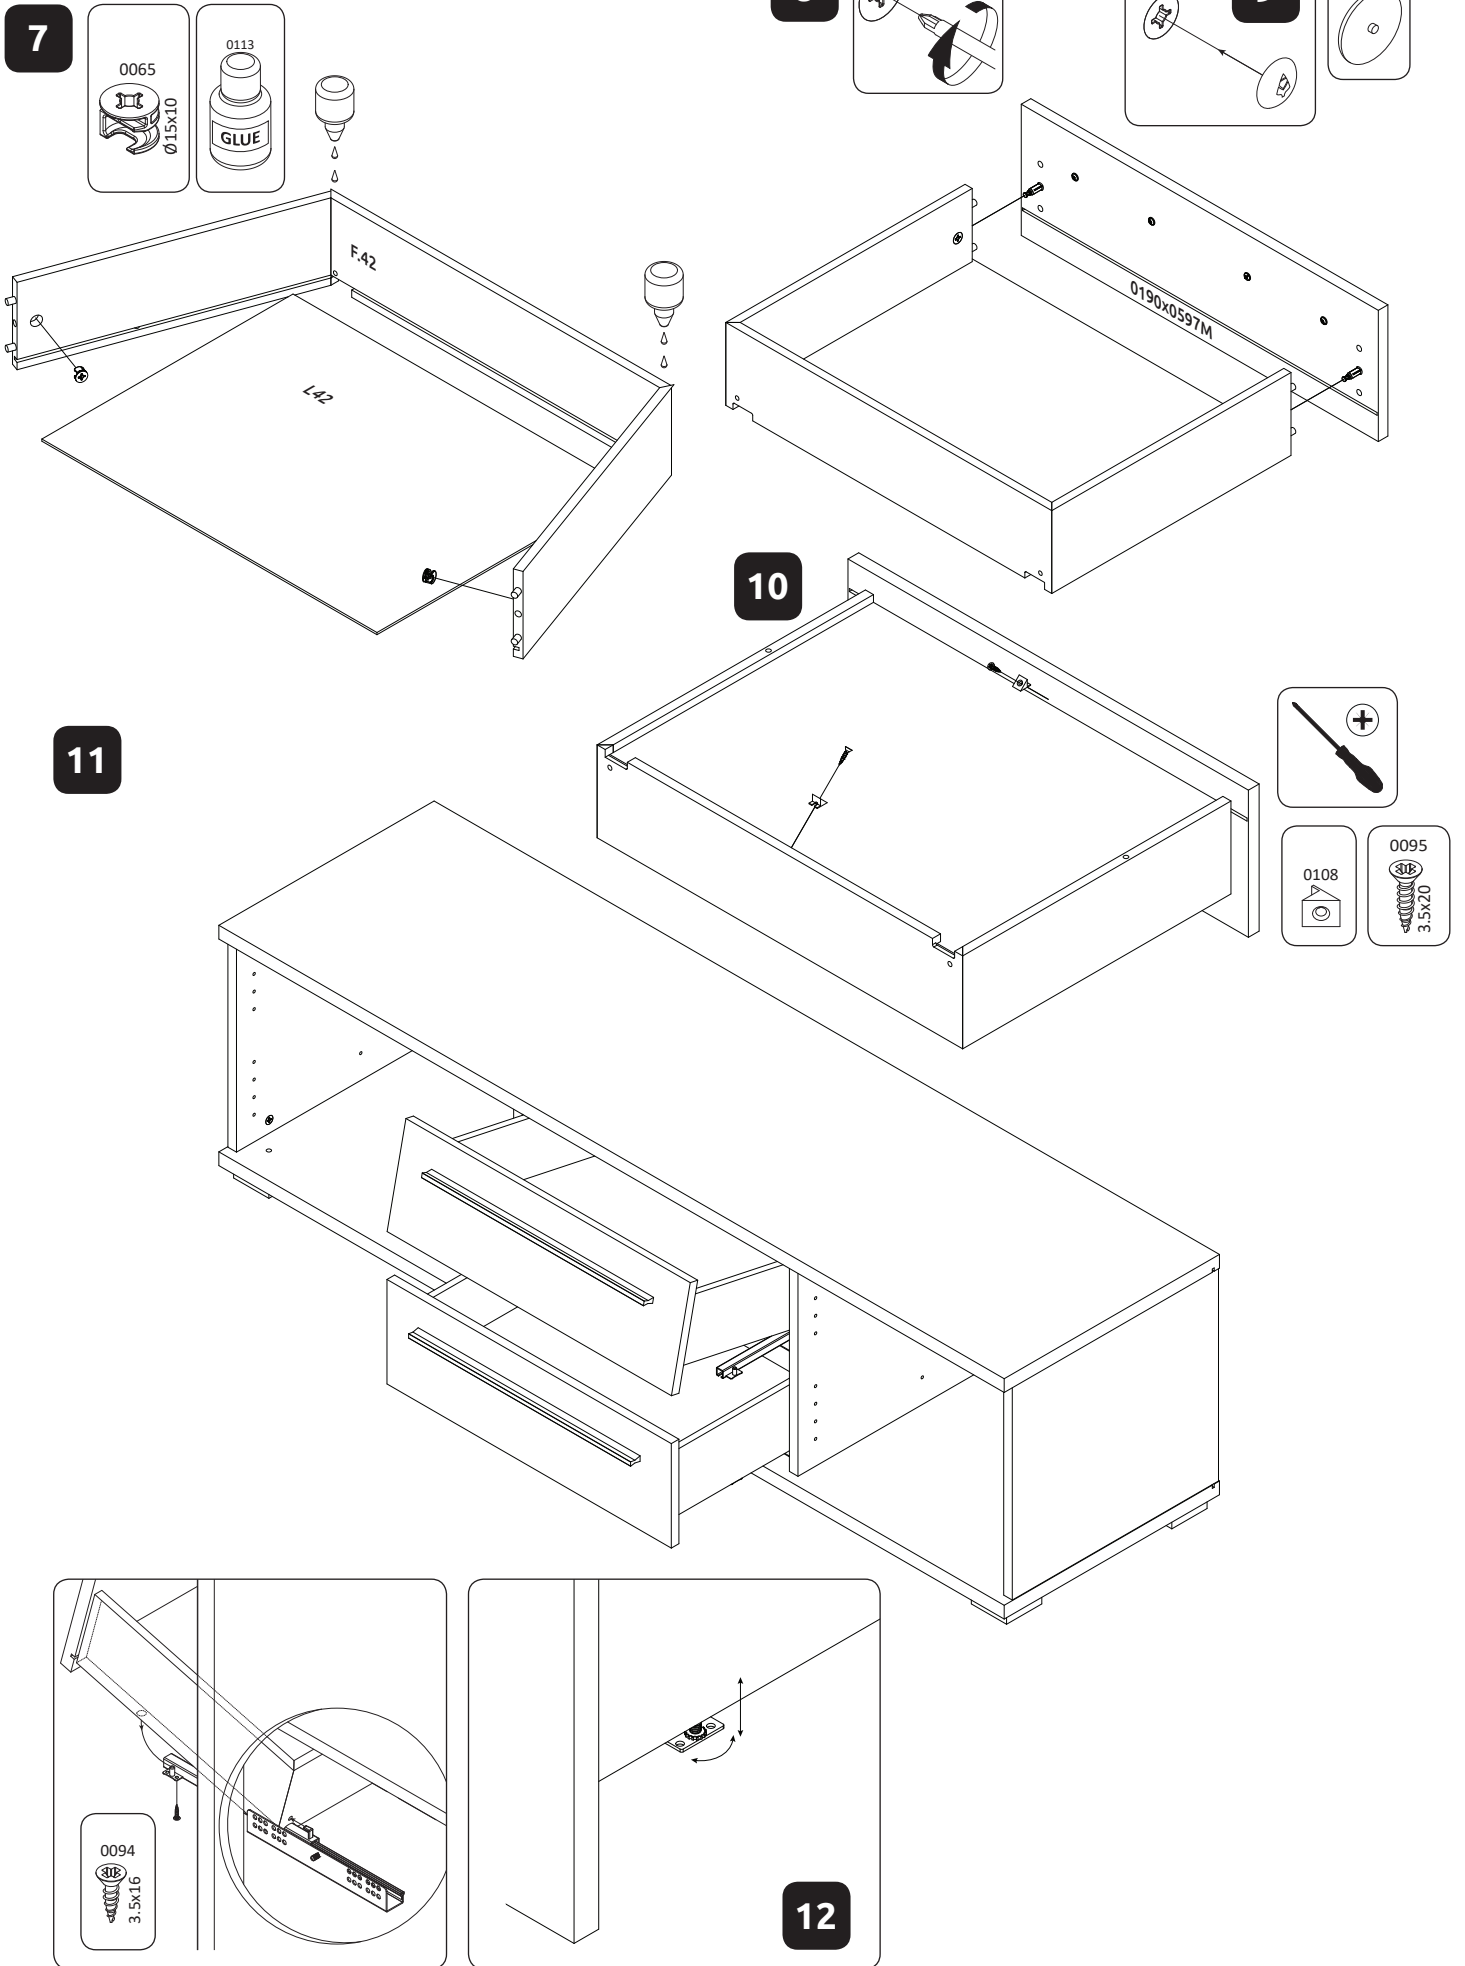

**TV165-2K2F/PN**

LWH - 1649x452x462

41738

27.03.2019

1

2

3

4

5

6

13

14

15

16

17

18