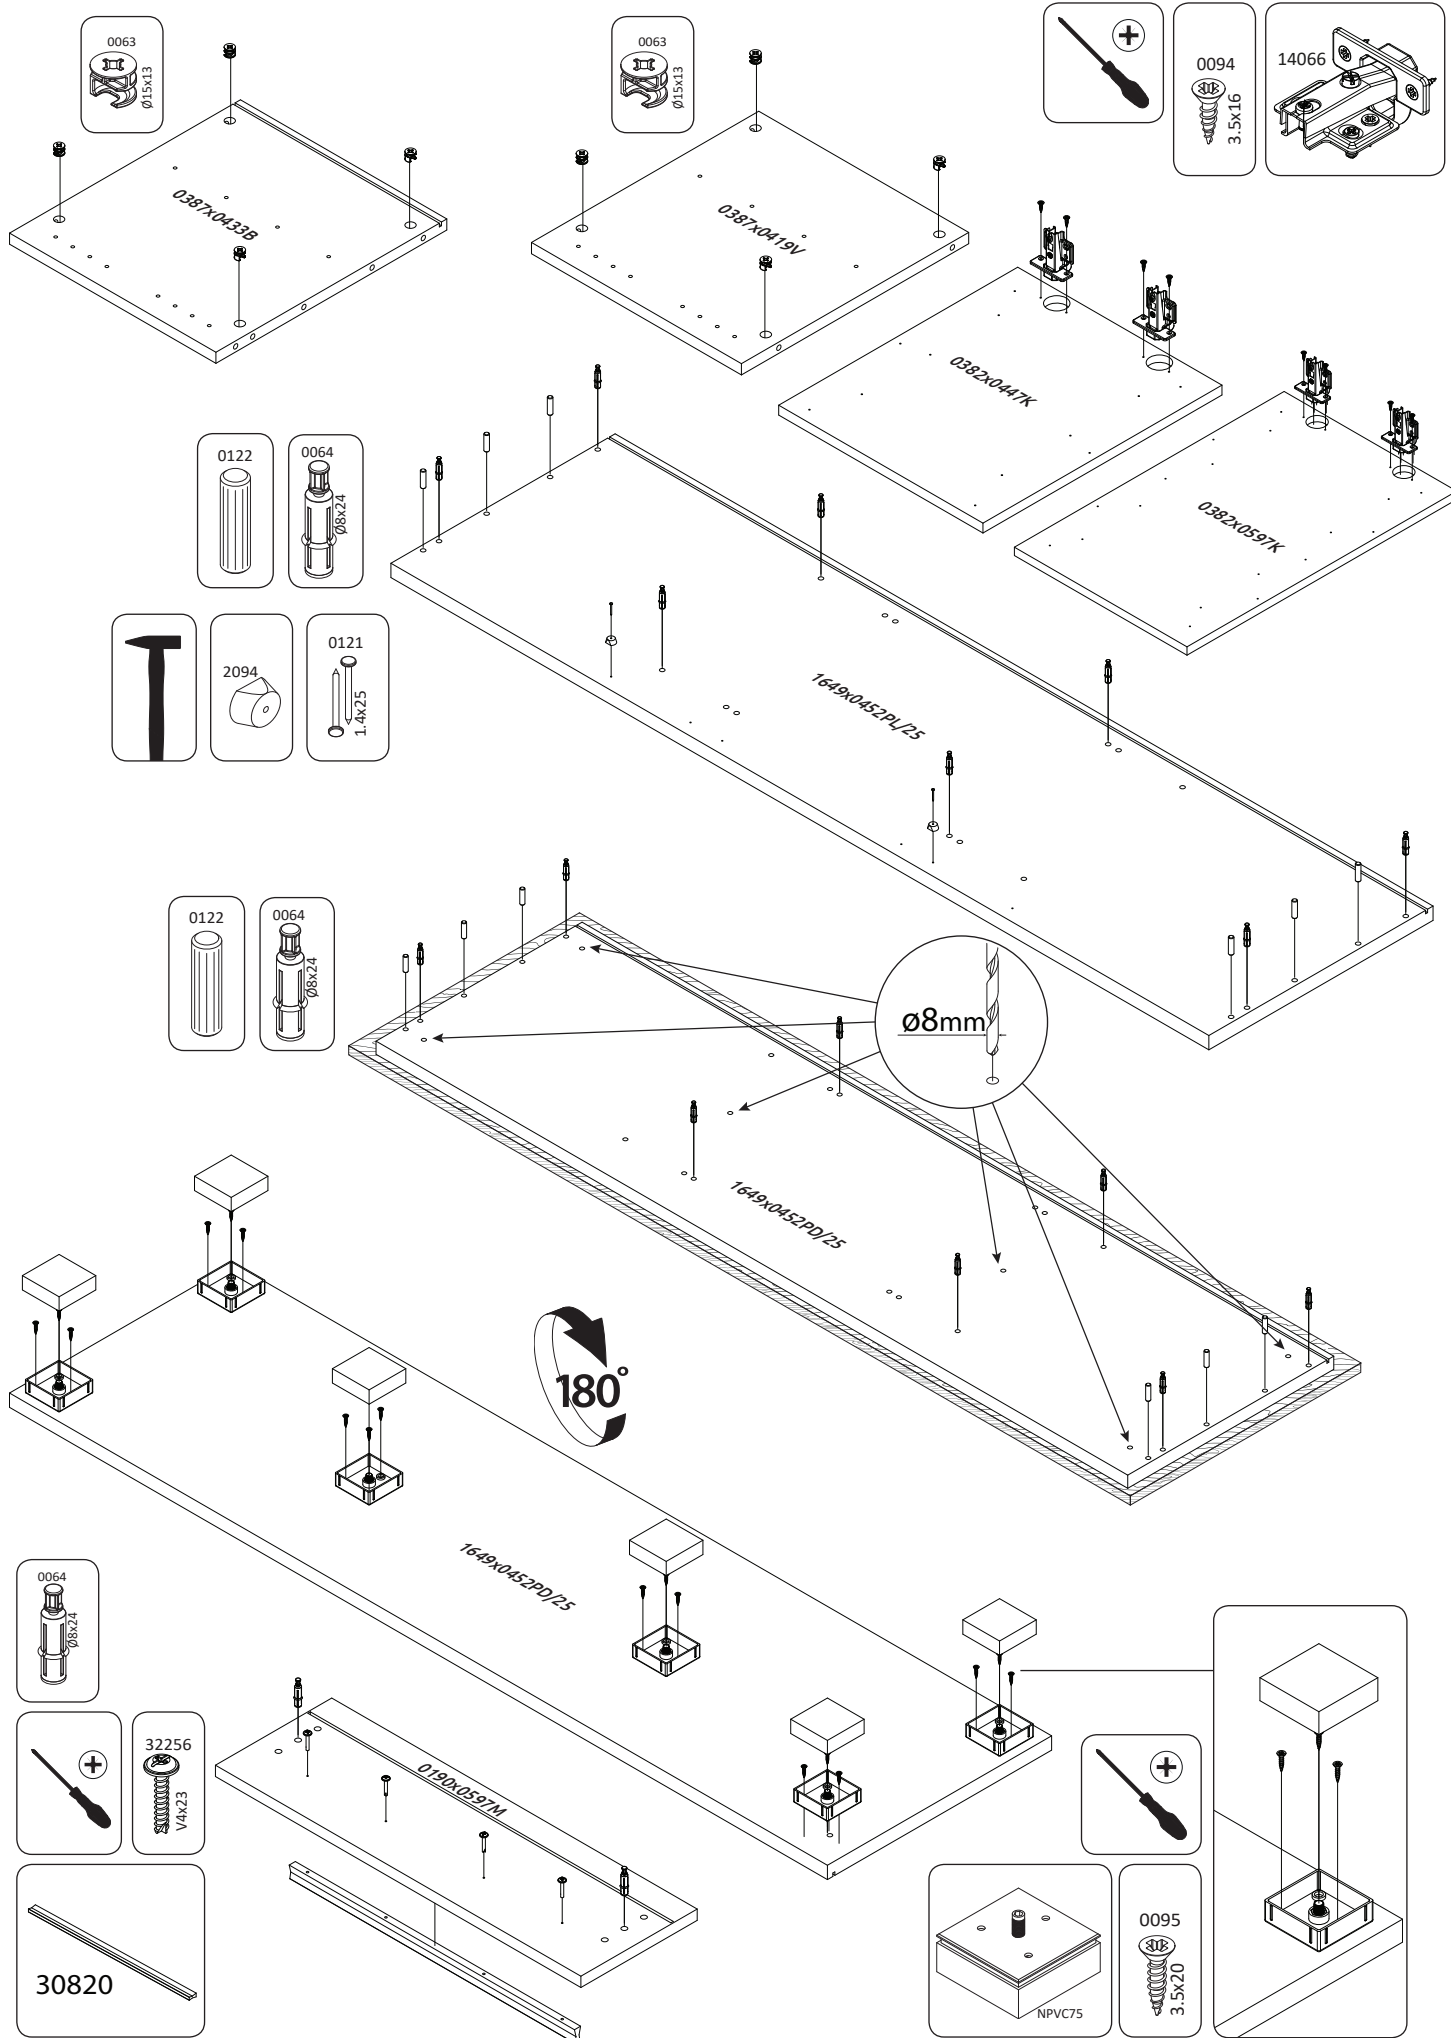

**TV165-2K2F/PN**

LWH - 1649x452x462

41738

27.03.2019

1

2

3

4

5

6

13

14

15

16

17

18