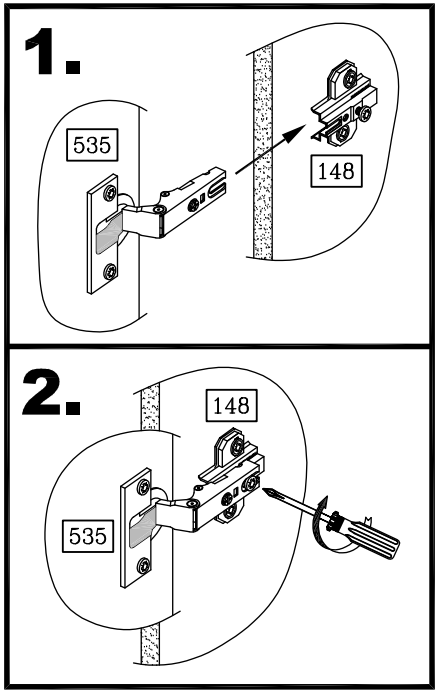

**PL** Instrukcja montaży

**SK** Návod na montáž

**RO** Instrucțiuni de montaj

**RU** ИНСТРУКЦИЯ ПО МОНТАЖУ

Art. Nr. 3042

Art. Nr. 3042

	<b>102</b> 8x		<b>142</b> 8x
3,5 x 35		Ø 15 x 11,5	
	<b>143</b> 8x		<b>148</b> 2x
6 x 44			
	<b>528</b> 4x		<b>535</b> 2x
	<b>928</b> 2x		<b>575</b> 1x
4 x 15			<b>906</b> 28x
		2,7 x 20	
	<b>916</b> 4x		

**1****2****3****5****4**

6

7

8

9