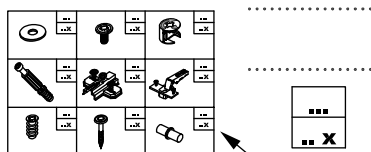

**PL** Instrukcja montaży

**SK** Návod na montáž

**RO** Instrucțiuni de montaj

**RU** ИНСТРУКЦИЯ ПО МОНТАЖУ

Art. Nr. 3042

Art. Nr. 3042

	<b>102</b> 8x		<b>142</b> 8x
3,5 x 35		Ø 15 x 11,5	
	<b>143</b> 8x		<b>148</b> 2x
6 x 44			
	<b>528</b> 4x		<b>535</b> 2x
	<b>928</b> 2x		<b>575</b> 1x
4 x 15			<b>906</b> 28x
		2,7 x 20	
	<b>916</b> 4x		

**1****2****3****5****4**

6

7

8

9