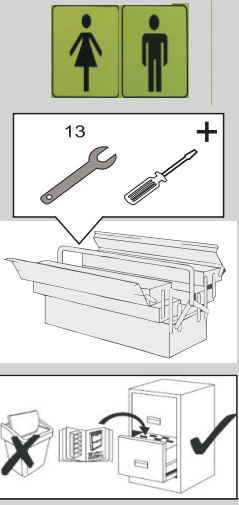

Parma

- (DE) Montageanleitung
- (IT) Istruzioni di montaggio
- (PL) Instrukcja montażu
- (FR) Notice de montage
- (NL) Handleiding voor de montage
- (RO) Instrucțiuni de asamblare
- (GB) Assembly instructions
- (SK) Montážny návod
- (TR) Montaj talimatı
- (CZ) Montážní návod
- (RU) Инструкция по монтажу
- (HU) Szerelési útmutató

1:L

2x (M8x60) a	5x (M8x90) k	12x j	9x Ø8 b	9x r	9x M8 c	9x (4x16) d	4x s
6x (5x50) t	2x (M6x35) g	8x 50mm y	2x (M8x70) e		1x 35cm 50cm 3	1x 45cm 45cm 2	5x 65cm 45cm 1

Parma

- (DE) Montageanleitung
- (IT) Istruzioni di montaggio
- (PL) Instrukcja montażu
- (FR) Notice de montage
- (NL) Handleiding voor de montage
- (RO) Instrucțiuni de asamblare
- (GB) Assembly instructions
- (SK) Montážny návod
- (TR) Montaj talimatı
- (CZ) Montáží návod
- (RU) Инструкция по монтажу
- (HU) Szerelési útmutató