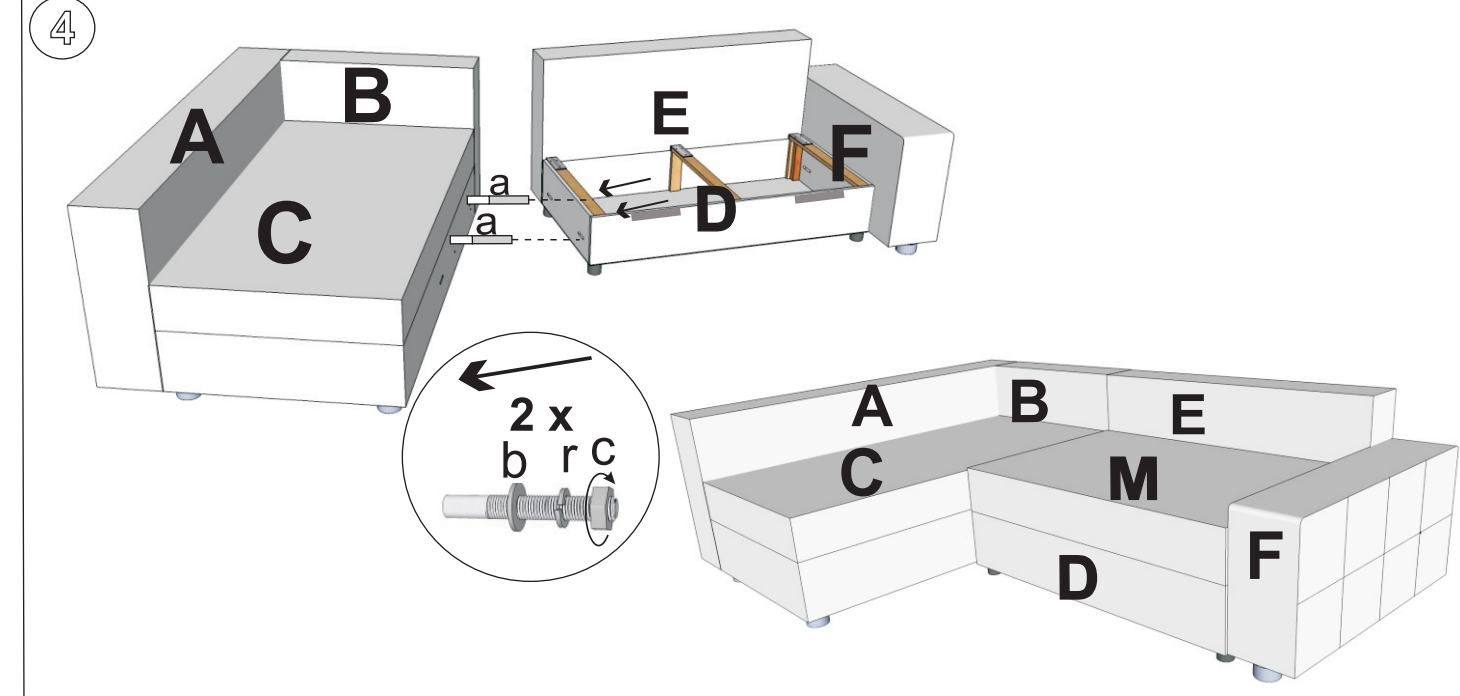

1:L

2x (M8x60) a	5x (M8x90) k	12x j	9x Ø8 b	9x r	9x M8 c	9x (4x16) d	4x s
6x (5x50) t	2x (M6x35) g	8x 50mm y	2x (M8x70) e		1x 35cm 50cm 3	1x 45cm 45cm 2	5x 65cm 45cm 1

Parma

- (DE) Montageanleitung
- (IT) Istruzioni di montaggio
- (PL) Instrukcja montażu
- (FR) Notice de montage
- (NL) Handleiding voor de montage
- (RO) Instrucțiuni de asamblare
- (GB) Assembly instructions
- (SK) Montážny návod
- (TR) Montaj talimatı
- (CZ) Montáží návod
- (RU) Инструкция по монтажу
- (HU) Szerelési útmutató

2x (M8x60) a	5x (M8x90) k	12x j	9x Ø8 b	9x r	9x M8 c	9x (4x16) d	4x s
6x (5x50) t	2x (M6x35) g	8x 50mm y	2x (M8x70) e	1x 35cm 50cm 3		1x 45cm 2	5x 65cm 45cm 1