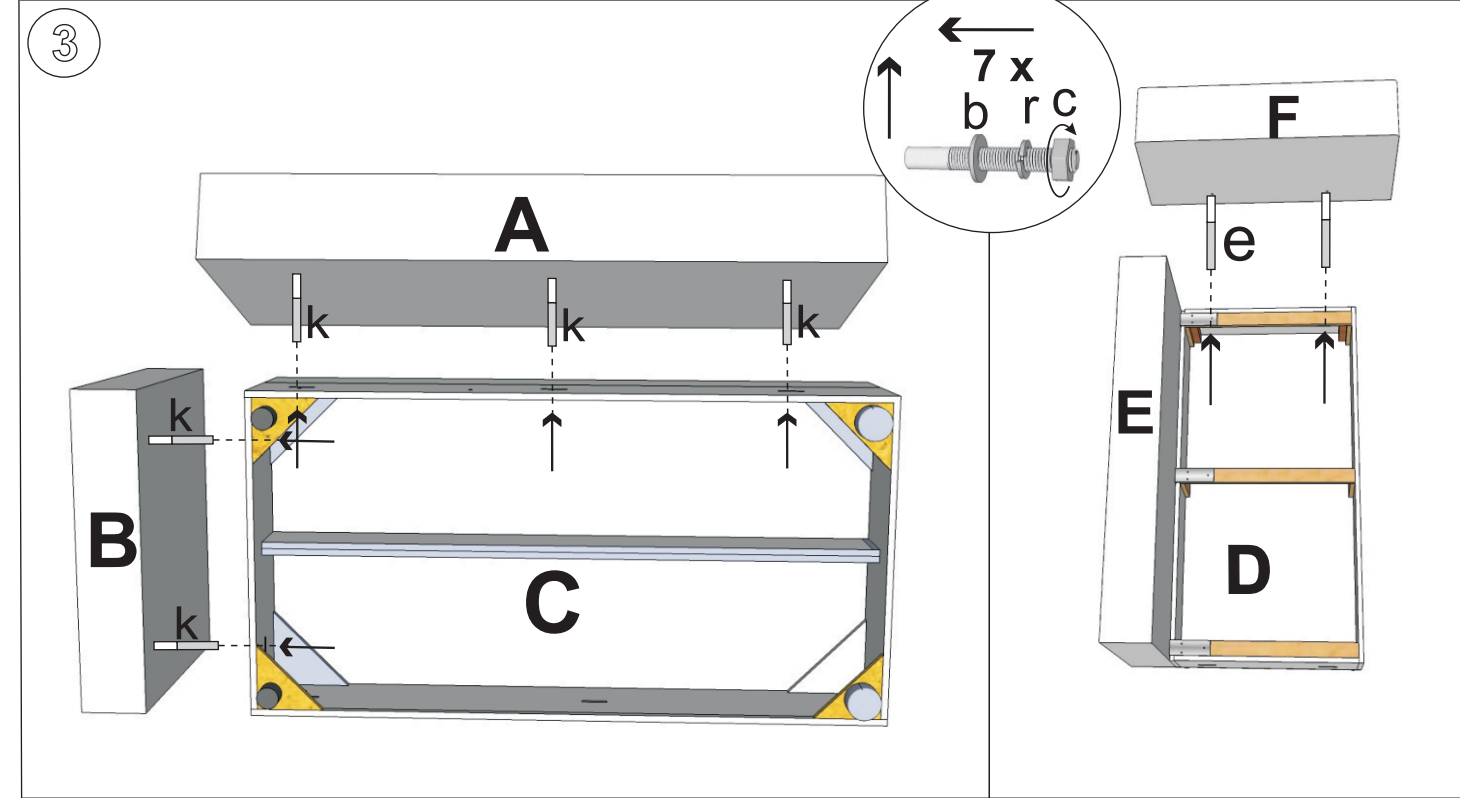

1:L

2x (M8x60) a	5x (M8x90) k	12x j	9x Ø8 b	9x r	9x M8 c	9x (4x16) d	4x s
6x (5x50) t	2x (M6x35) g	8x 50mm y	2x (M8x70) e		1x 35cm 50cm 3	1x 45cm 45cm 2	5x 65cm 45cm 1

Parma

- (DE) Montageanleitung
- (IT) Istruzioni di montaggio
- (PL) Instrukcja montażu
- (FR) Notice de montage
- (NL) Handleiding voor de montage
- (RO) Instrucțiuni de asamblare
- (GB) Assembly instructions
- (SK) Montážny návod
- (TR) Montaj talimatı
- (CZ) Montáží návod
- (RU) Инструкция по монтажу
- (HU) Szerelési útmutató

2x (M8x60) a	5x (M8x90) k	12x j	9x Ø8 b	9x r	9x M8 c	9x (4x16) d	4x s
6x (5x50) t	2x (M6x35) g	8x 50mm y	2x (M8x70) e	1x 35cm 50cm 3		1x 45cm 2	5x 65cm 45cm 1