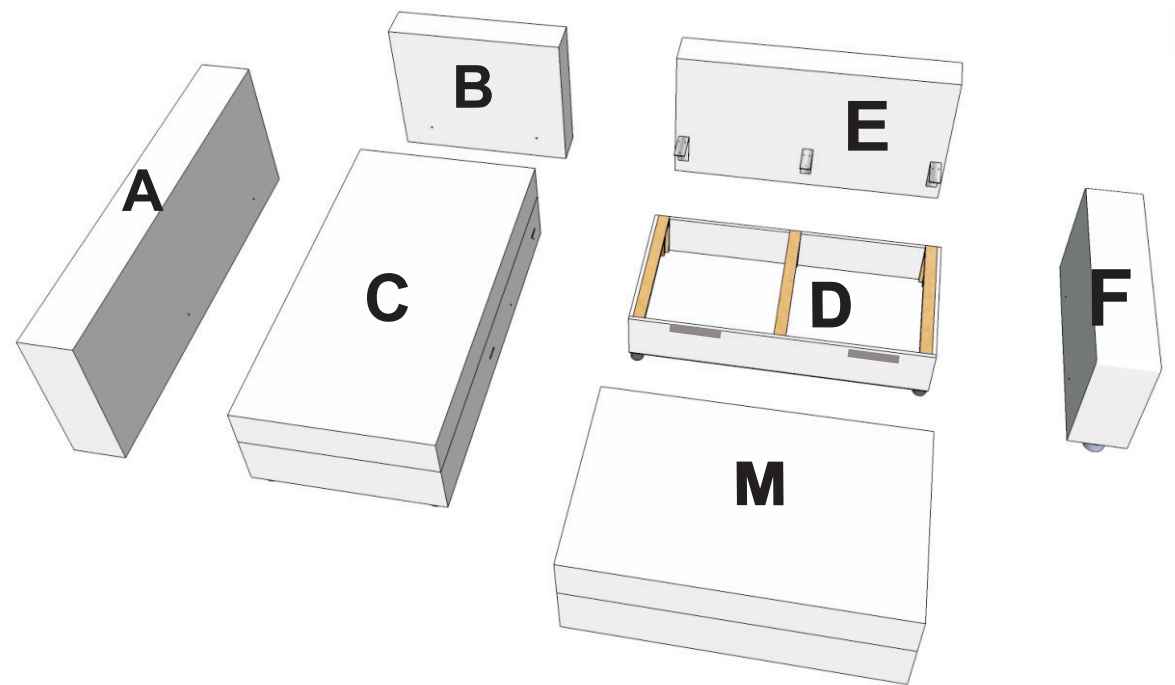

Parma

- (DE) Montageanleitung
- (IT) Istruzioni di montaggio
- (PL) Instrukcja montażu
- (FR) Notice de montage
- (NL) Handleiding voor de montage
- (RO) Instrucțiuni de asamblare
- (GB) Assembly instructions
- (SK) Montážny návod
- (TR) Montaj talimatı
- (CZ) Montážní návod
- (RU) Инструкция по монтажу
- (HU) Szerelési útmutató

1:L

2x (M8x60) a	5x (M8x90) k	12x j	9x Ø8 b	9x r	9x M8 c	9x (4x16) d	4x s
6x (5x50) t	2x (M6x35) g	8x 50mm y	2x (M8x70) e		1x 35cm 50cm 3	1x 45cm 45cm 2	5x 65cm 45cm 1

Parma

- (DE) Montageanleitung
- (IT) Istruzioni di montaggio
- (PL) Instrukcja montażu
- (FR) Notice de montage
- (NL) Handleiding voor de montage
- (RO) Instrucțiuni de asamblare
- (GB) Assembly instructions
- (SK) Montážny návod
- (TR) Montaj talimatı
- (CZ) Montáží návod
- (RU) Инструкция по монтажу
- (HU) Szerelési útmutató

2x (M8x60) a	5x (M8x90) k	12x j	9x Ø8 b	9x r	9x M8 c	9x (4x16) d	4x s
6x (5x50) t	2x (M6x35) g	8x 50mm y	2x (M8x70) e	1x 35cm 50cm 3		1x 45cm 2	5x 65cm 45cm 1