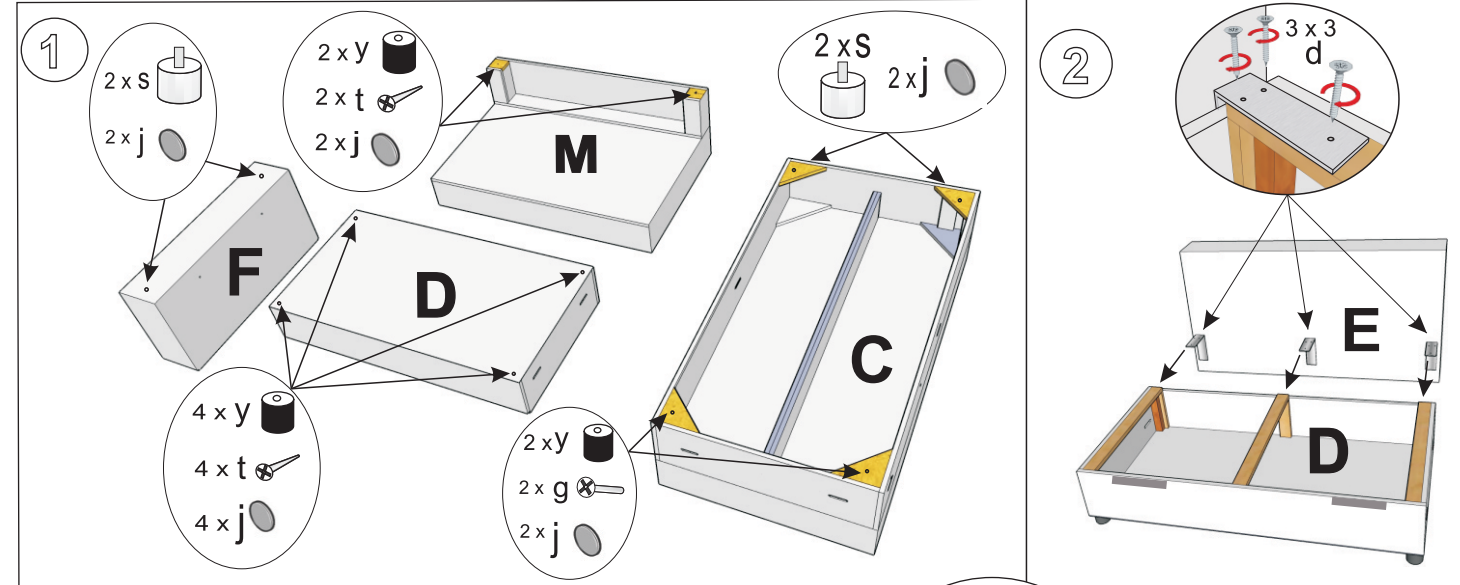

1:L

2x (M8x60) a	5x (M8x90) k	12x j	9x Ø8 b	9x r	9x M8 c	9x (4x16) d	4x s
6x (5x50) t	2x (M6x35) g	8x 50mm y	2x (M8x70) e		1x 35cm 50cm 3	1x 45cm 45cm 2	5x 65cm 45cm 1

Parma

- (DE) Montageanleitung
- (IT) Istruzioni di montaggio
- (PL) Instrukcja montażu
- (FR) Notice de montage
- (NL) Handleiding voor de montage
- (RO) Instrucțiuni de asamblare
- (GB) Assembly instructions
- (SK) Montážny návod
- (TR) Montaj talimatı
- (CZ) Montáží návod
- (RU) Инструкция по монтажу
- (HU) Szerelési útmutató

2x (M8x60) a	5x (M8x90) k	12x j	9x Ø8 b	9x r	9x M8 c	9x (4x16) d	4x s
6x (5x50) t	2x (M6x35) g	8x 50mm y	2x (M8x70) e	1x 35cm 50cm 3		1x 45cm 2	5x 65cm 45cm 1