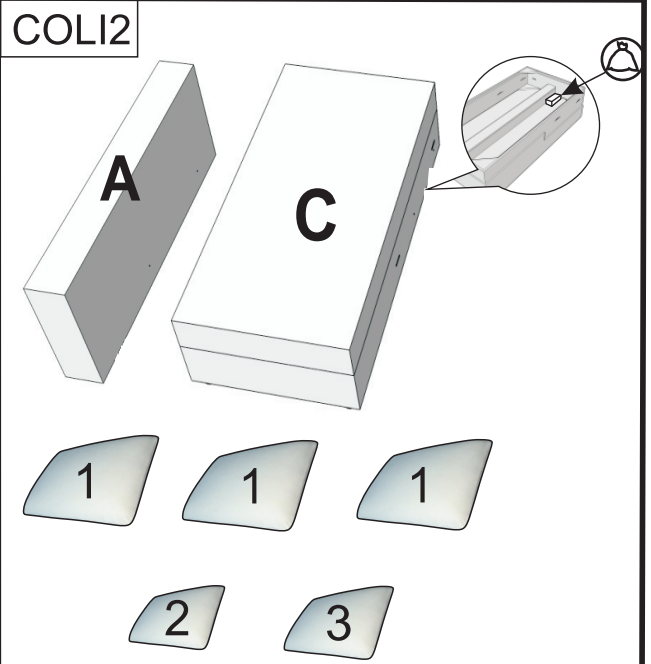

# PARMA CORD MATMIX

- (DE) Montageanleitung
- (PL) Instrukcja montażu
- (NL) Handleiding voor de montage
- (GB) Assembly instructions
- (TR) Montaj talimatı
- (RU) Инструкция по монтажу
- (IT) Istruzioni di montaggio
- (FR) Notice de montage
- (RO) Instrucțiuni de asamblare
- (SK) Montážny návod
- (CZ) Montážní návod
- (HU) Szerelési útmutató

2x (M8x60) a	5x (M8x90) k	12x j	9x Ø8 b	9x r	9x M8 c	9x (4x16) d	4x s
6x (5x50) t	2x (M6x35) g	8x y	2x (M8x70) e		1x 35cm 3	1x 45cm 2	5x 65cm 1

COLI1

COLI2

COLI3

2x (M8x60) a	5x (M8x90) k	12x j	9x Ø8 b	9x r	9x M8 c	9x (4x16) d	4x s
6x (5x50) t	2x (M6x35) g	8x y	2x (M8x70) e		1x 35cm 3	1x 45cm 2	5x 65cm 1