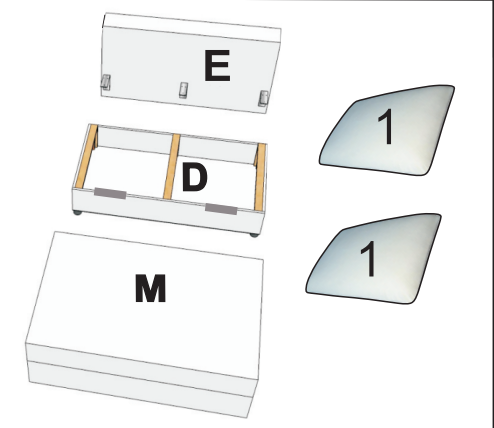

# PARMA CORD MATMIX

- (DE) Montageanleitung
- (PL) Instrukcja montażu
- (NL) Handleiding voor de montage
- (GB) Assembly instructions
- (TR) Montaj talimatı
- (RU) Инструкция по монтажу
- (IT) Istruzioni di montaggio
- (FR) Notice de montage
- (RO) Instrucțiuni de asamblare
- (SK) Montážny návod
- (CZ) Montážní návod
- (HU) Szerelési útmutató

2x (M8x60) a	5x (M8x90) k	12x j	9x Ø8 b	9x r	9x M8 c	9x (4x16) d	4x s
6x (5x50) t	2x (M6x35) g	8x y	2x (M8x70) e		1x 35cm 3	1x 45cm 2	5x 65cm 1

COLI1

COLI2

COLI3

2x (M8x60) a	5x (M8x90) k	12x j	9x Ø8 b	9x r	9x M8 c	9x (4x16) d	4x s
6x (5x50) t	2x (M6x35) g	8x y	2x (M8x70) e		1x 35cm 3	1x 45cm 2	5x 65cm 1