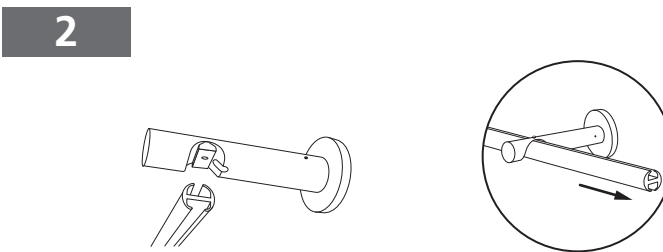

ca. 10 - 15 cm

Pflege Info

Montageanleitung

(GB) mounting instruction | (NL) montage instructies | (PL) montaż instrukcje
 (TR) montaj talimatlar | (RU) сборка инструкции
 (IT) montaggio istruzioni | (FR) Assemblée directives | (RO) asamblare instrucțiuni
 (SK) montáža navodil | (CZ) montáž instrukce | (HU) gyűlés utasítás

Vorhang-Stange Innenlauf

1-Lauf