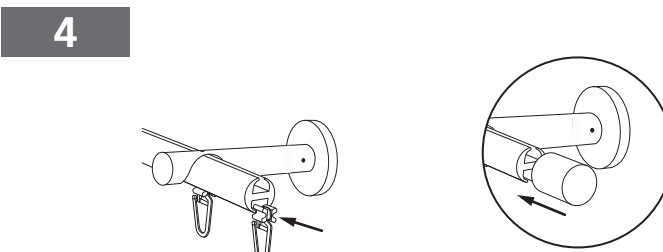

ca. 10 - 15 cm

Pflege Info

Montageanleitung

(GB) mounting instruction | (NL) montage instructies | (PL) montaż instrukcje
 (TR) montaj talimatlar | (RU) сборка инструкции
 (IT) montaggio istruzioni | (FR) Assemblée directives | (RO) asamblare instrucțiuni
 (SK) montáža navodil | (CZ) montáž instrukce | (HU) gyűlés utasítás

Vorhang-Stange Innenlauf

1-Lauf