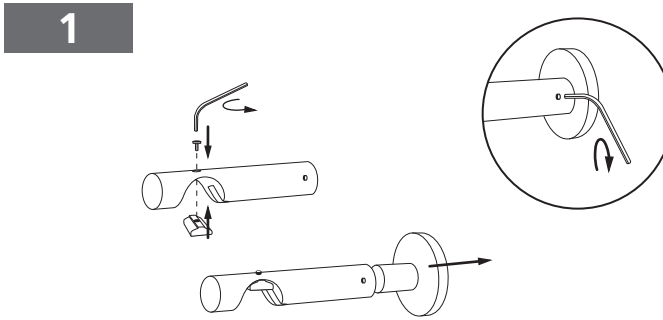

ca. 10 - 15 cm

Pflege Info

Montageanleitung

(GB) mounting instruction | (NL) montage instructies | (PL) montaż instrukcje
 (TR) montaj talimatlar | (RU) сборка инструкции
 (IT) montaggio istruzioni | (FR) Assemblée directives | (RO) asamblare instrucțiuni
 (SK) montáža navodil | (CZ) montáž instrukce | (HU) gyűlés utasítás

Vorhang-Stange Innenlauf

1-Lauf