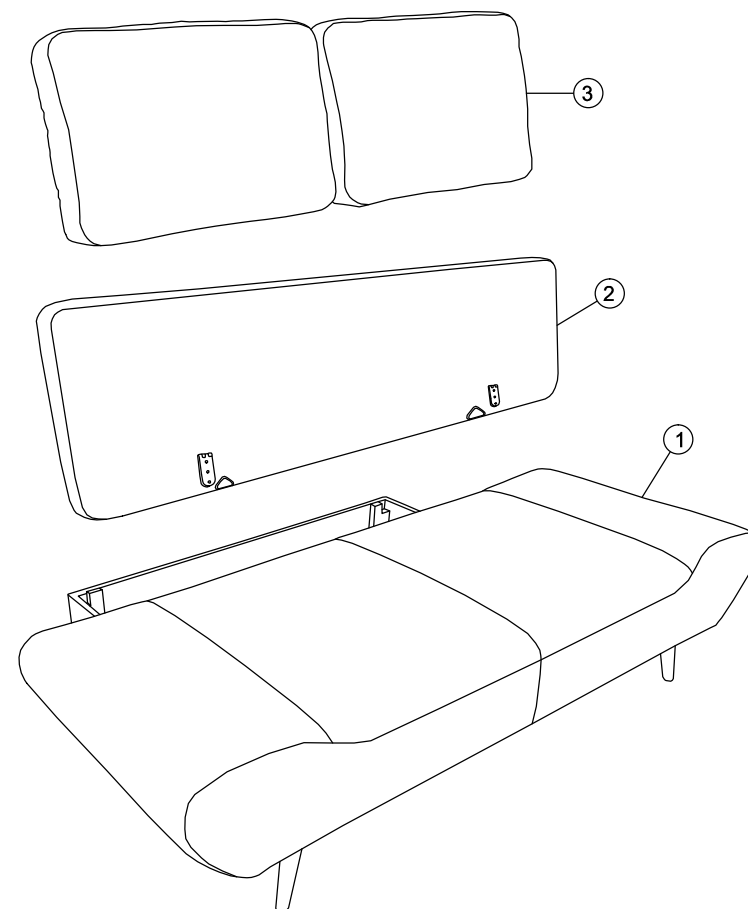

KiRUNA

0.5H

- | | |
|----------------------------------|------------------------------|
| (D) Montageanleitung | (GB) Assembly Instructions |
| (FR) Notice de montage | (IT) Istruzioni di montaggio |
| (NL) Handleiding voor de montage | (PL) Instrukcja montażu |
| (CZ) Montážní návod | (SK) Návod na montáž |
| (HU) Szerelési útmutató | (RO) Instrucțiuni de montaj |
| (TR) Montaj talimatı | (RU) Инструкции по монтажу |