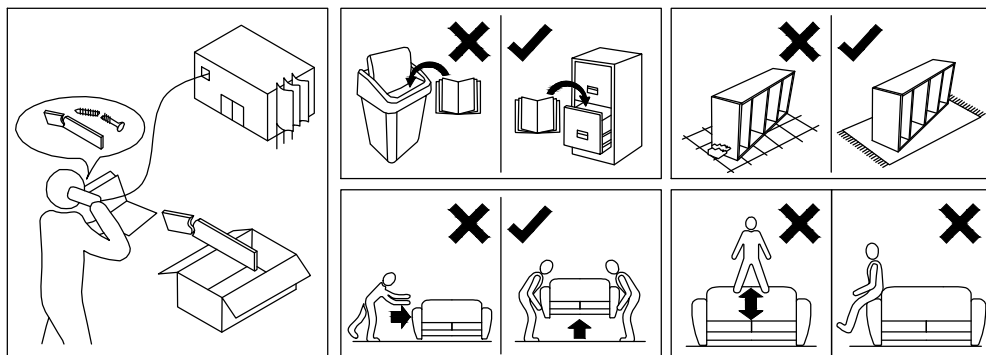

KiRUNA

0.5H

- | | |
|----------------------------------|------------------------------|
| (D) Montageanleitung | (GB) Assembly Instructions |
| (FR) Notice de montage | (IT) Istruzioni di montaggio |
| (NL) Handleiding voor de montage | (PL) Instrukcja montażu |
| (CZ) Montážní návod | (SK) Návod na montáž |
| (HU) Szerelési útmutató | (RO) Instrucțiuni de montaj |
| (TR) Montaj talimatı | (RU) Инструкции по монтажу |