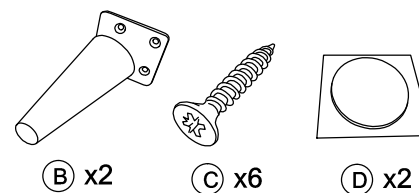

KiRUNA

0.5H

- | | |
|----------------------------------|------------------------------|
| (D) Montageanleitung | (GB) Assembly Instructions |
| (FR) Notice de montage | (IT) Istruzioni di montaggio |
| (NL) Handleiding voor de montage | (PL) Instrukcja montażu |
| (CZ) Montážní návod | (SK) Návod na montáž |
| (HU) Szerelési útmutató | (RO) Instrucțiuni de montaj |
| (TR) Montaj talimatı | (RU) Инструкции по монтажу |