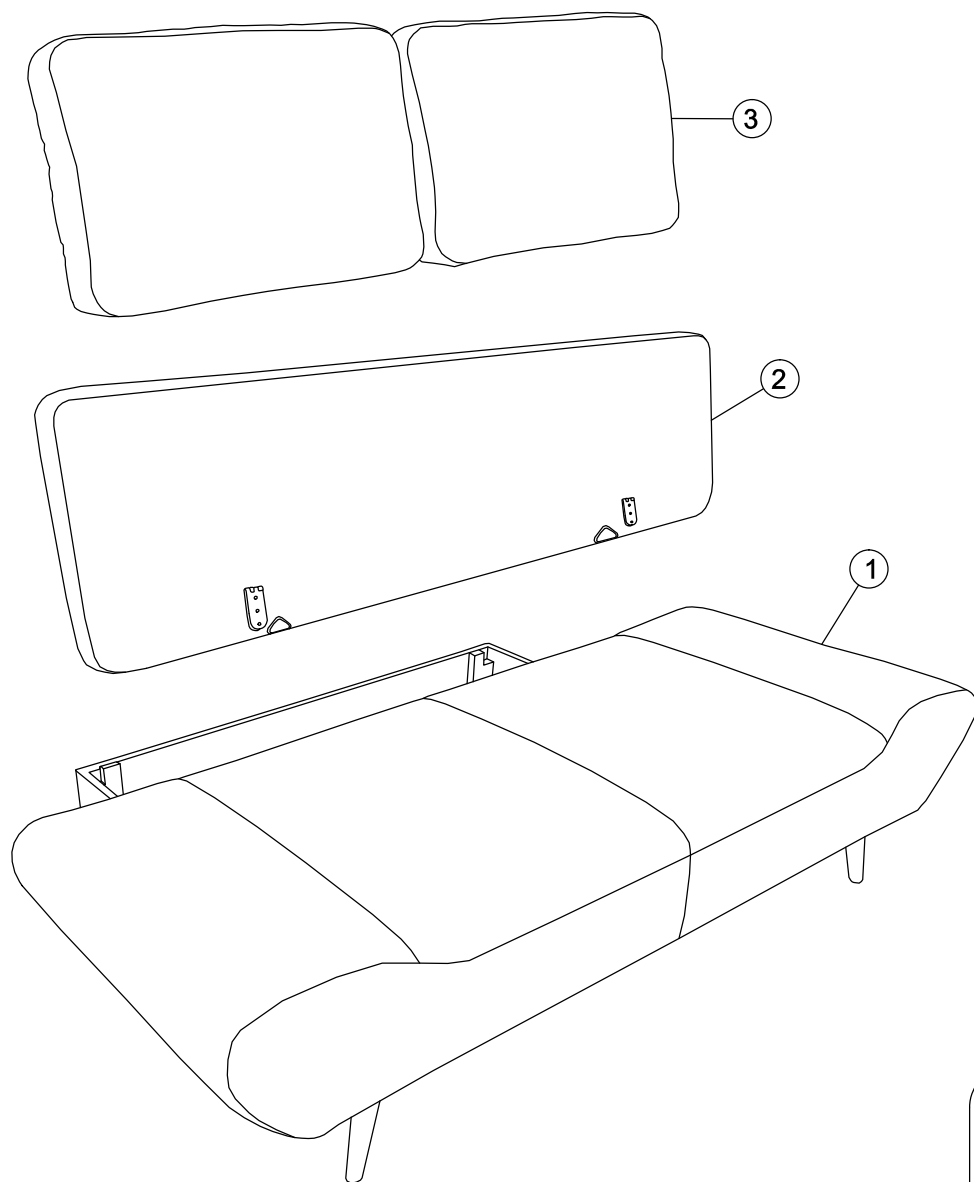

KARTA SERWISOWA / SERVICE FORM / SERVICEKARTE

B X...

C X...

D X...